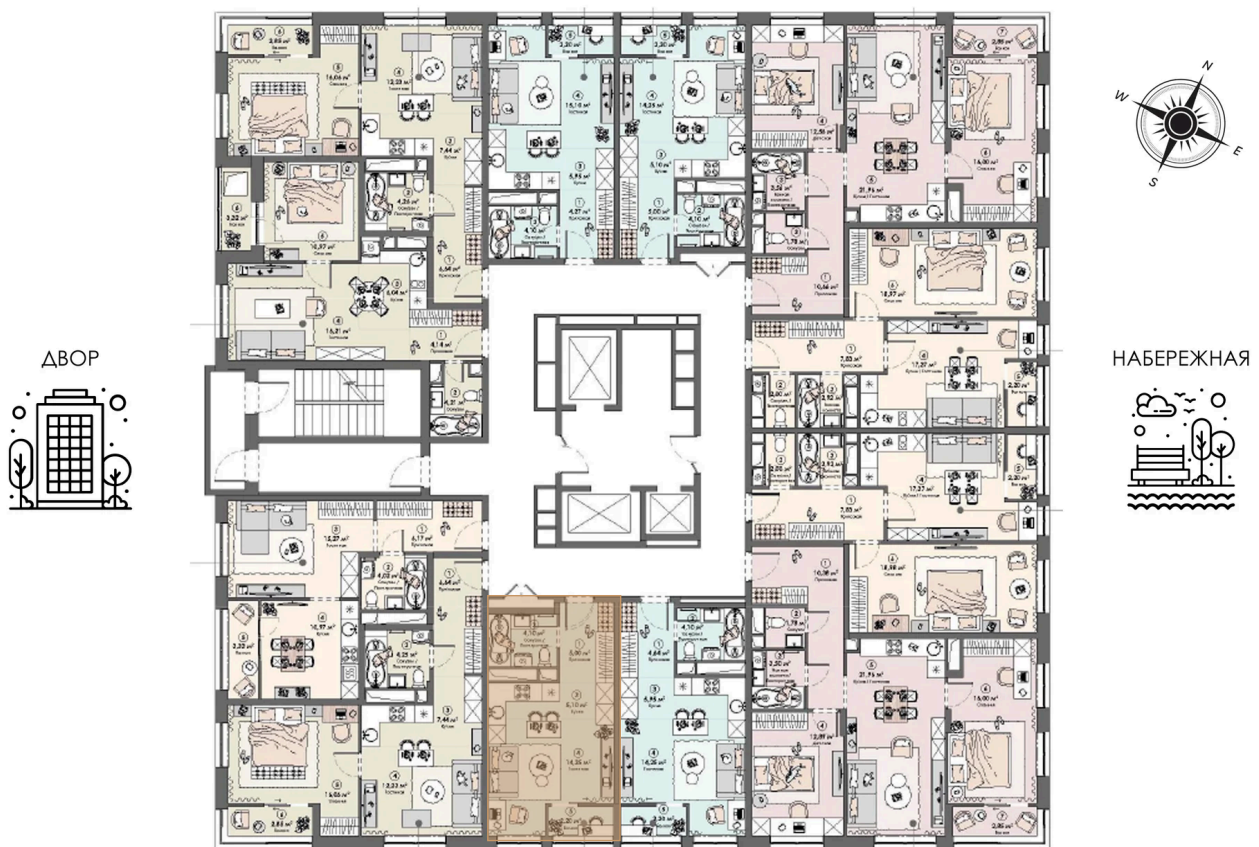

Видовая

С лоджией

Корпус

Корпус 1

Этаж

22

Секция

1

21.05.2026 01:17 (Мск)

Не является публичной офертой, цена может быть скорректирована.
Информация взята с сайта «triumf-pushkino.ru».

На этаже 22

Студия 30.65 м²

КОРПУС 1

21.05.2026 01:17 (Мск)

Не является публичной офертой, цена может быть скорректирована.