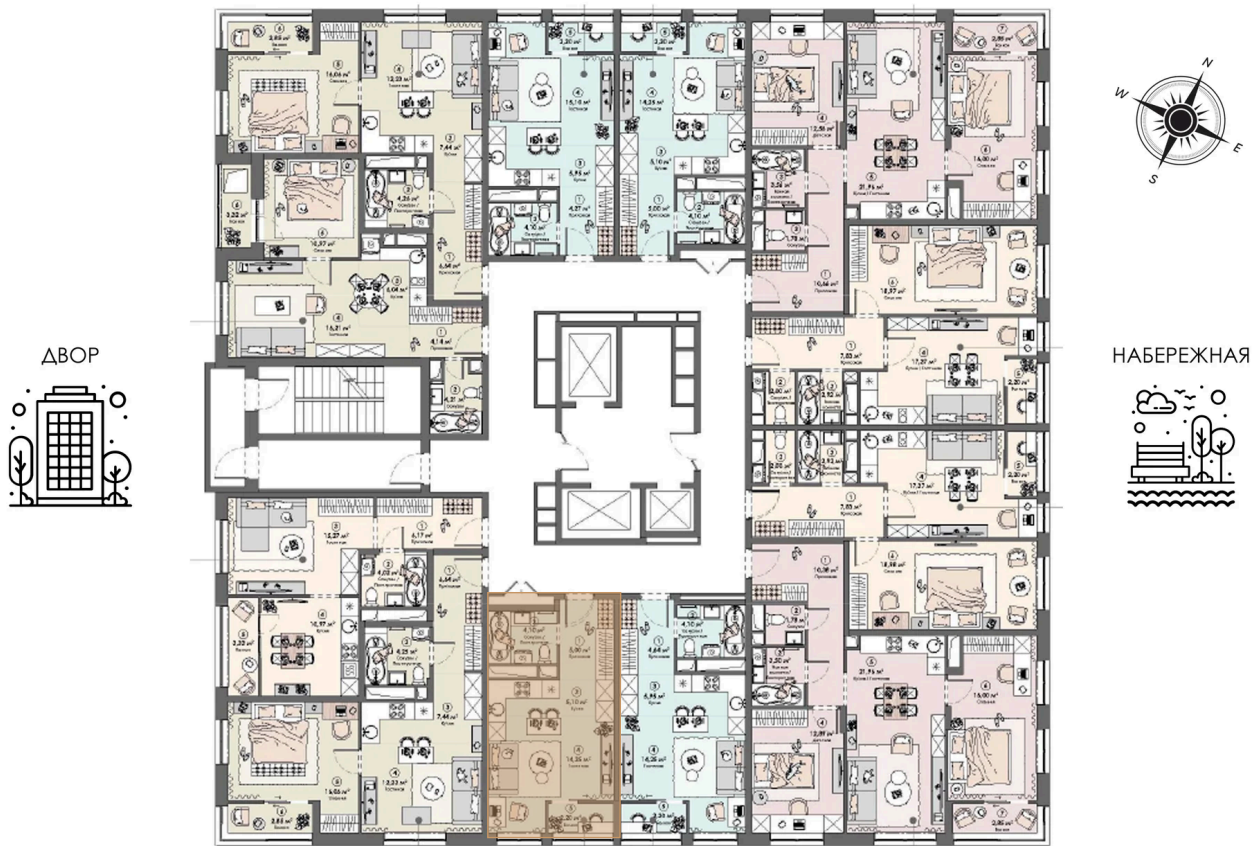

На этаже 22

Студия 30.65 м²

КОРПУС 1

05.07.2026 04:22 (Мск)

Не является публичной офертой, цена может быть скорректирована.

Информация взята с сайта «triumf-pushkino.ru».