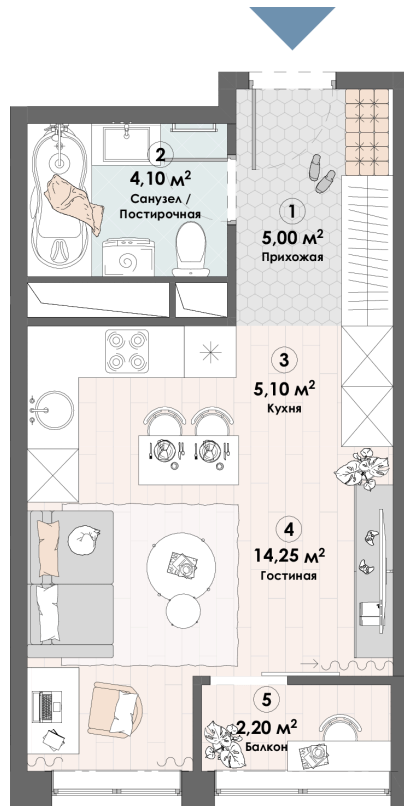

Номер: 250

Студия 30.65 м²

Отсканируйте QR-код и
смотрите на сайте triumph-
pushkino.ru

~~6 375 000 руб.~~

5 801 250 руб.

В ипотеку от 24 313 руб.

Скидка

На воду

Видовая

С лоджией

Корпус

Корпус 1

Этаж

22

Секция

1

21.05.2026 01:17 (Мск)

Не является публичной офертой, цена может быть скорректирована.
Информация взята с сайта «triumf-pushkino.ru».

На этаже 22

Студия 30.65 м²

КОРПУС 1

21.05.2026 01:17 (Мск)

Не является публичной офертой, цена может быть скорректирована.