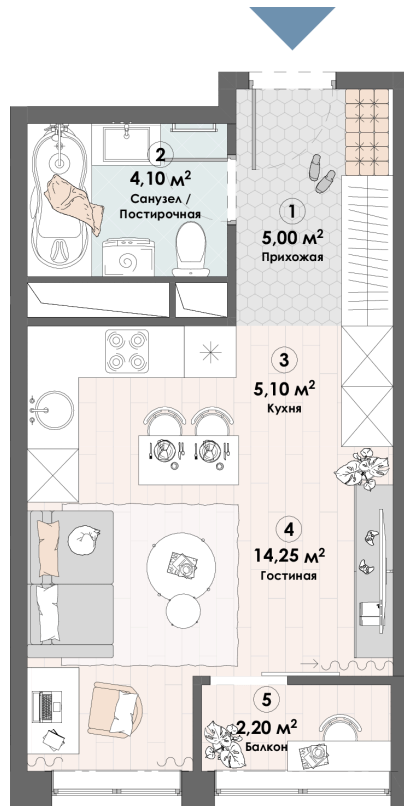

Номер: 250

Студия 30.65 м²

Отсканируйте QR-код и
смотрите на сайте triumph-
pushkino.ru

6 375 000 руб.

В ипотеку от 18 598 руб.

На воду

Видовая

С лоджией

Корпус

Корпус 1

Этаж

22

Секция

1

05.07.2026 04:22 (Мск)

Не является публичной офертой, цена может быть скорректирована.
Информация взята с сайта «triumf-pushkino.ru».

triumf-pushkino.ru

На генплане Корпус 1

Студия 30.65 м²

05.07.2026 04:22 (Мск)

Не является публичной офертой, цена может быть скорректирована.
Информация взята с сайта «triumf-pushkino.ru».