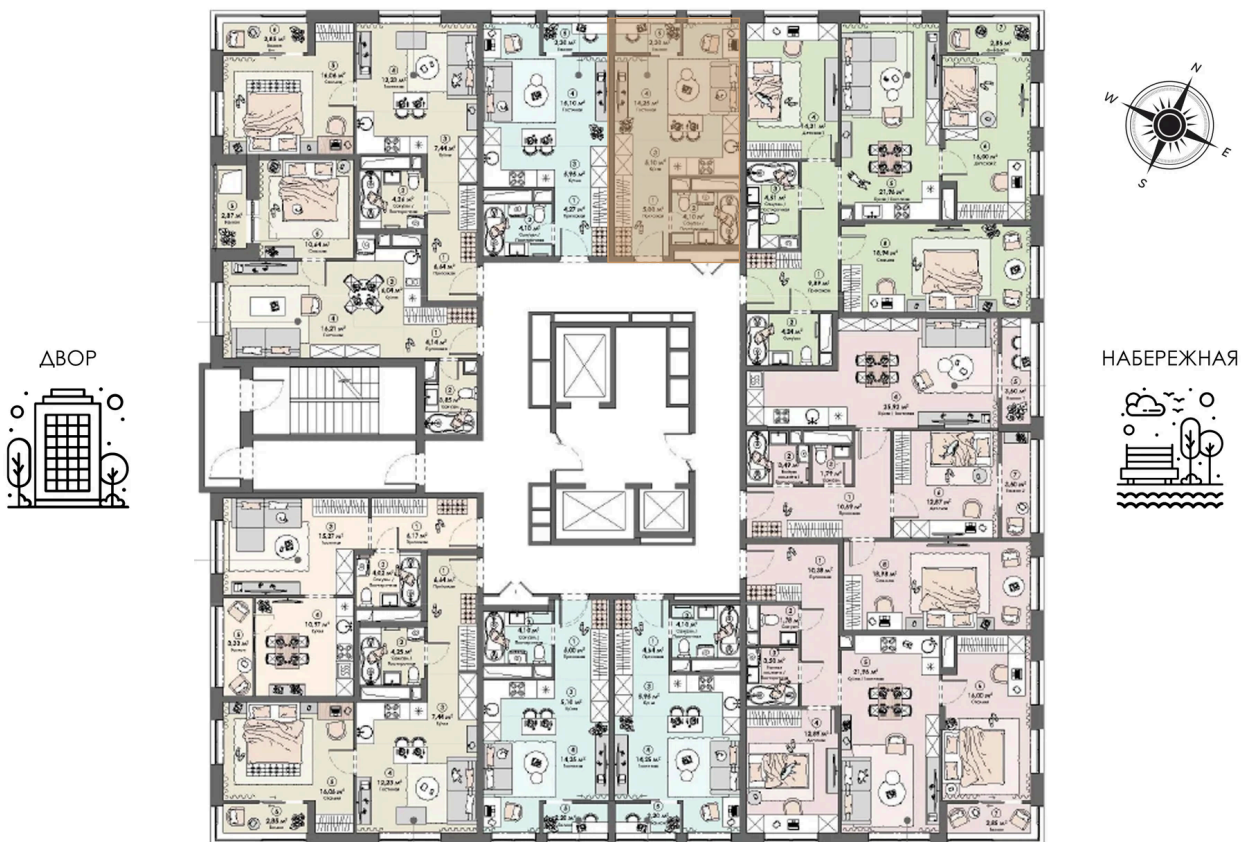

Номер: 730

Студия 30.65 м²

Отсканируйте QR-код и
смотрите на сайте triumph-
pushkino.ru

6 405 850 руб.

В ипотеку от 26 847 руб.

На воду

Видовая

С лоджией

Корпус

Корпус 3

Этаж

20

Секция

1

21.05.2026 01:15 (Мск)

Не является публичной офертой, цена может быть скорректирована.
Информация взята с сайта «triumf-pushkino.ru».

На этаже 20

Студия 30.65 м²

КОРПУС 3

ДВОР

НАБЕРЕЖНАЯ

21.05.2026 01:15 (Мск)

Не является публичной офертой, цена может быть скорректирована.

Информация взята с сайта «triumf-pushkino.ru».