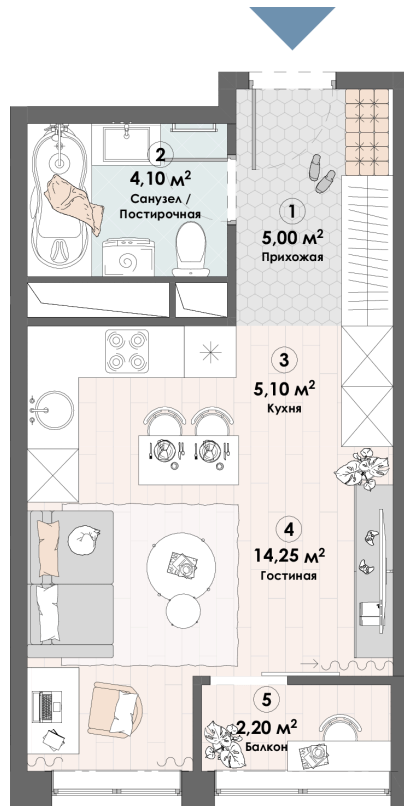

Номер: 730

Студия 30.65 м²

Отсканируйте QR-код и
смотрите на сайте triumph-
pushkino.ru

6 405 850 руб.

В ипотеку от 26 847 руб.

На воду

Видовая

С лоджией

Корпус

Корпус 3

Этаж

20

Секция

1

21.05.2026 01:15 (Мск)

Не является публичной офертой, цена может быть скорректирована.
Информация взята с сайта «triumf-pushkino.ru».

На этаже 20

Студия 30.65 м²

КОРПУС 3

ДВОР

НАБЕРЕЖНАЯ

21.05.2026 01:15 (Мск)

Не является публичной офертой, цена может быть скорректирована.

Информация взята с сайта «triumf-pushkino.ru».