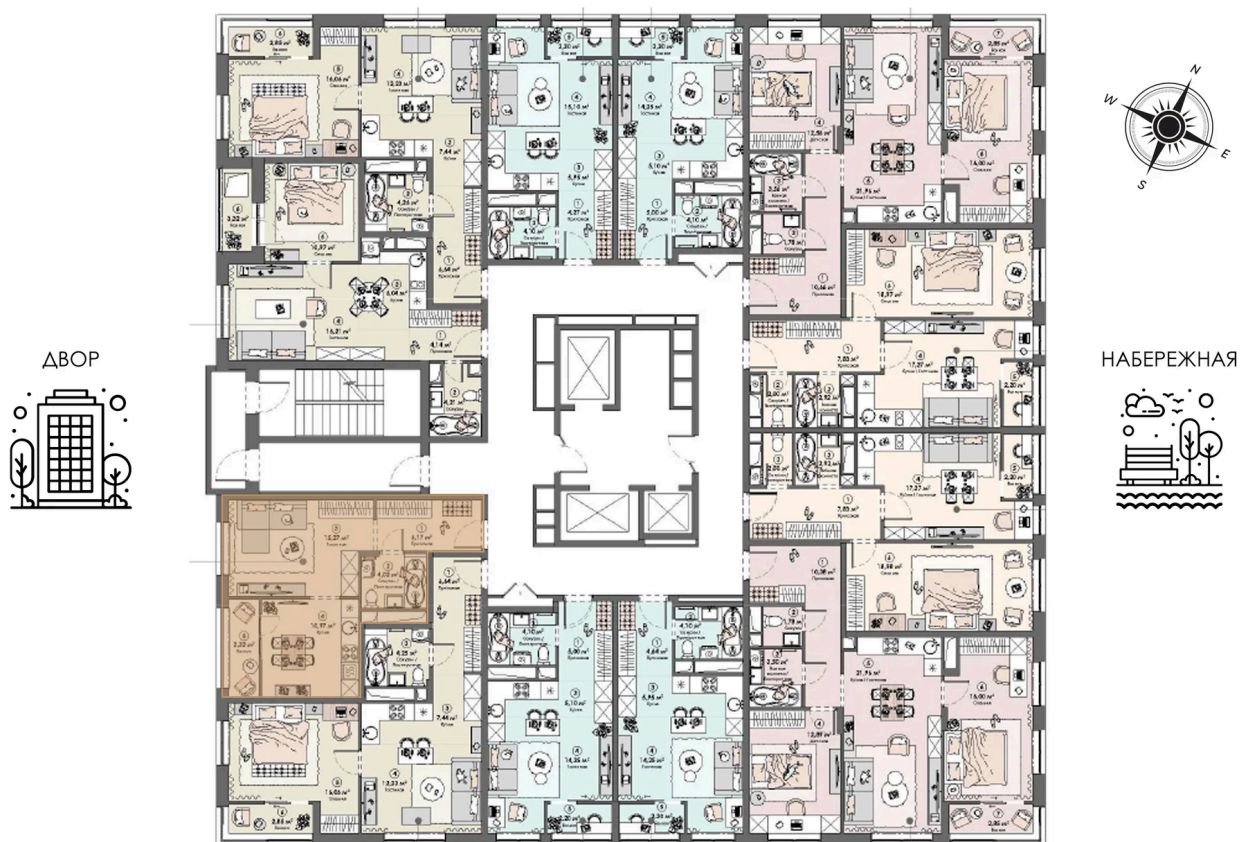

Номер: 468

Отсканируйте QR-код и
смотрите на сайте triumph-
pushkino.ru

1 комнатная 39.75 м²

7 182 630 руб.

В ипотеку от 33 804 руб.

Во Двор

С лоджией

Корпус

Корпус 2

Этаж

18

Секция

1

08.09.2024, 03:53

Не является публичной офертой, цена может быть скорректирована.
Информация взята с сайта «triumf-pushkino.ru»

На этаже 18

1 комнатная 39.75 м²

КОРПУС 2

08.09.2024, 03:53

Не является публичной офертой, цена может быть скорректирована.

Информация взята с сайта «triumf-pushkino.ru»

На генплане Корпус 2

1 комнатная 39.75 м²

08.09.2024, 03:53