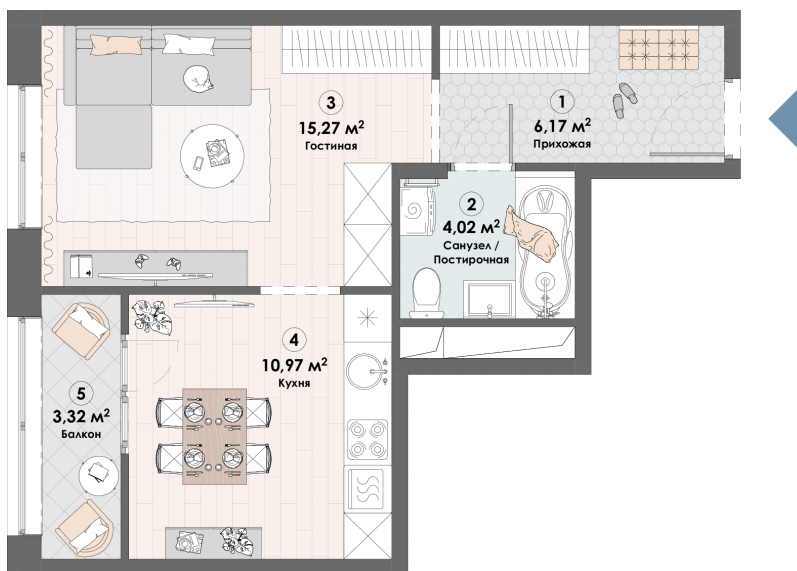

Номер: 468

Отсканируйте QR-код и
смотрите на сайте triumph-
pushkino.ru

1 комнатная 39.75 м²

7 182 630 руб.

В ипотеку от 33 804 руб.

Во Двор

С лоджией

Корпус

Корпус 2

Этаж

18

Секция

1

08.09.2024, 03:53

Не является публичной офертой, цена может быть скорректирована.
Информация взята с сайта «triumf-pushkino.ru»

На этаже 18

1 комнатная 39.75 м²

КОРПУС 2

08.09.2024, 03:53

Не является публичной офертой, цена может быть скорректирована.

Информация взята с сайта «triumf-pushkino.ru»

На генплане Корпус 2

1 комнатная 39.75 м²

08.09.2024, 03:53