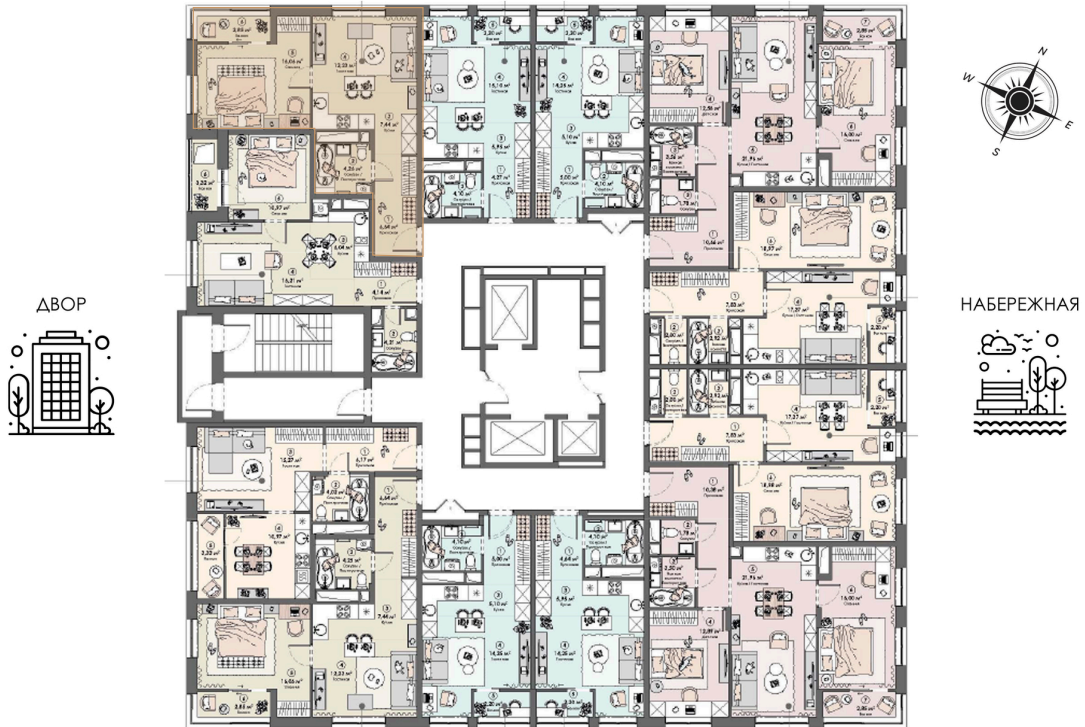

ЖК «Триумф»

Адрес

Московская обл, г Пушкино,
Надсоновский тупик, д 6

Номер 2

Квартира 1-комнатная 49,47 м²

Видовая

Вид на воду

С лоджией

Корпус	Корпус 1	Секция	1
Этаж	2		

8 113 080 руб

от 31 260 руб/мес

Отсканируйте QR-код и смотрите на сайте triumph-pushkino.ru

На этаже 2

Квартира 1-комнатная 49,47 м²

КОРПУС 1

Генплан, Корпус 1