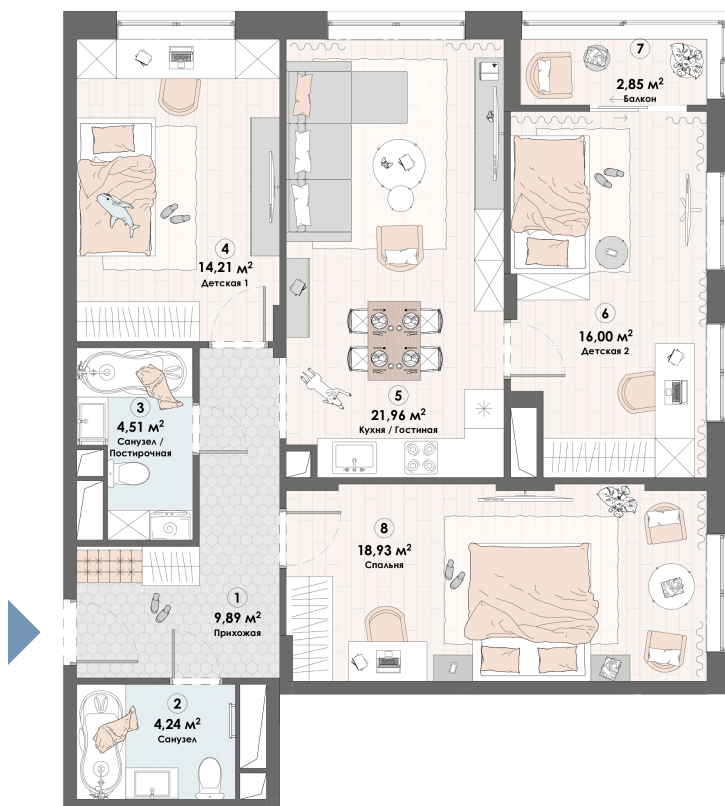

Номер: 676

Отсканируйте QR-код и  
смотрите на сайте triumph-  
pushkino.ru

# 3 комнатная 92.66 м<sup>2</sup>

## Цена по запросу

На воду

На Реку

Видовая

С лоджией

Корпус

Корпус 3

Этаж

15

Секция

1

30.10.2024, 00:25

Не является публичной офертой, цена может быть скорректирована.  
Информация взята с сайта «triumf-pushkino.ru»

На этаже 15

3 комнатная 92.66 м<sup>2</sup>