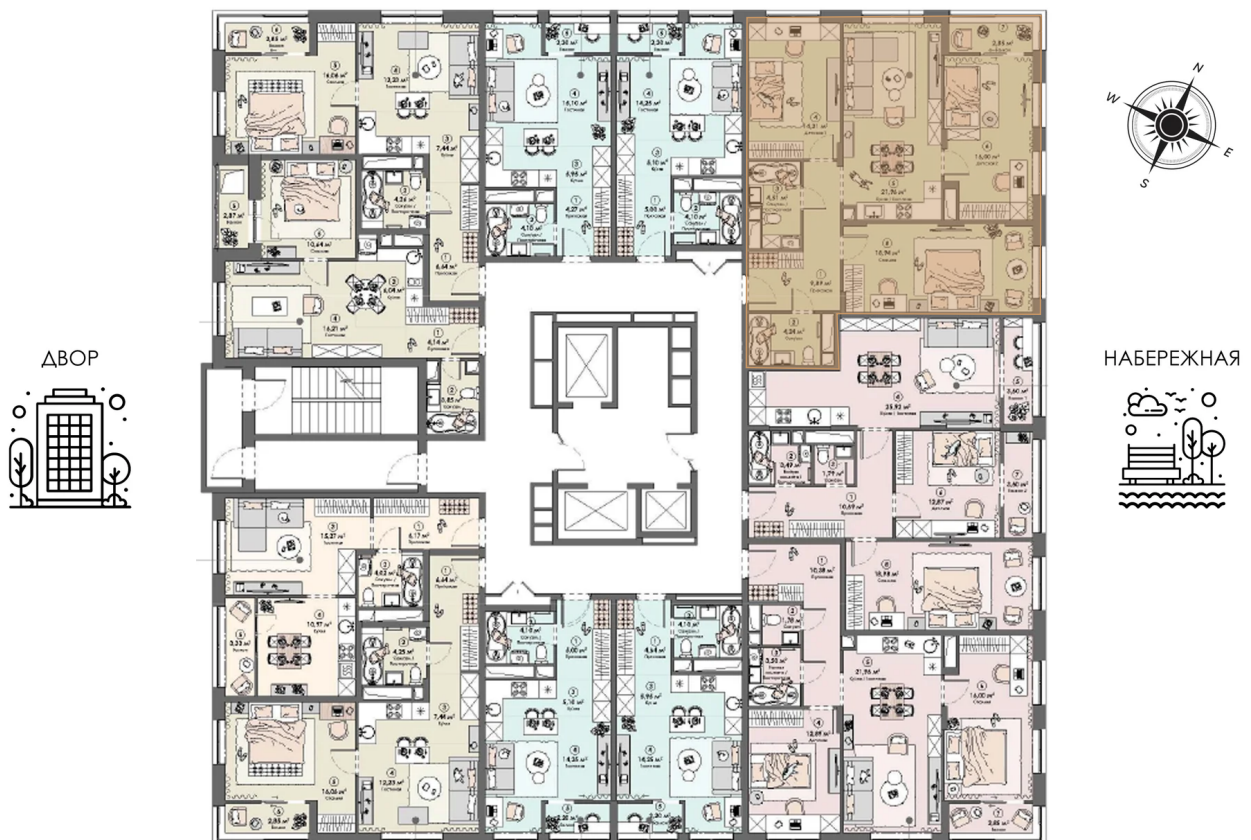

На этаже 15

3 комнатная 92.66 м²

КОРПУС 3

30.10.2024, 00:25

Не является публичной офертой, цена может быть скорректирована.

Информация взята с сайта «triumf-pushkino.ru»