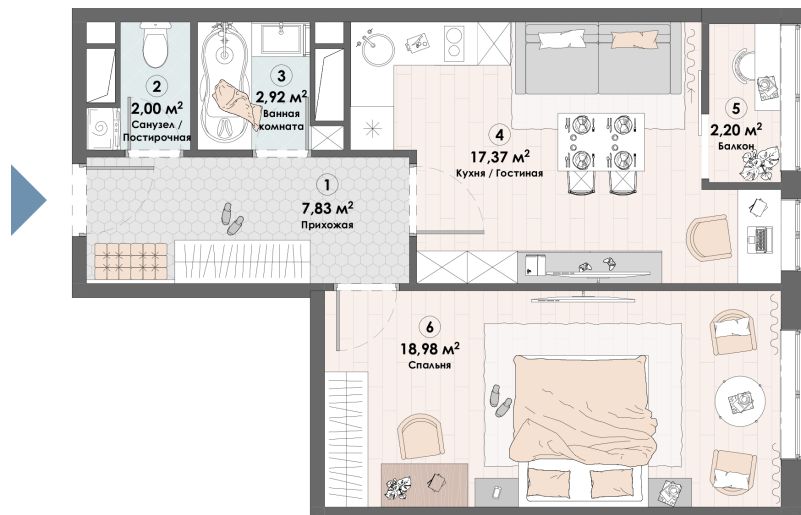

Номер: 439

1 комнатная 51.3 м²

Отсканируйте QR-код и
смотрите на сайте triumph-
pushkino.ru

9 772 490 руб.

В ипотеку от 37 654 руб.

На воду

Видовая

С лоджией

05.02.2025 17:43 (Мск)

Не является публичной офертой, цена может быть скорректирована. Информация взята с сайта «triumf-pushkino.ru»

На этаже 16

1 комнатная 51.3 м²

КОРПУС 2

Адрес офиса продаж

Московская обл, г Пушкино, ул Чехова, д 12. 9 этаж

05.02.2025 17:43 (Мск)

Не является публичной офертой, цена может быть скорректирована. Информация взята с сайта «triumf-pushkino.ru»

На генплане Корпус 2

1 комнатная 51.3 м²

Адрес офиса продаж

Московская обл, г Пушкино, ул Чехова, д 12. 9
этаж