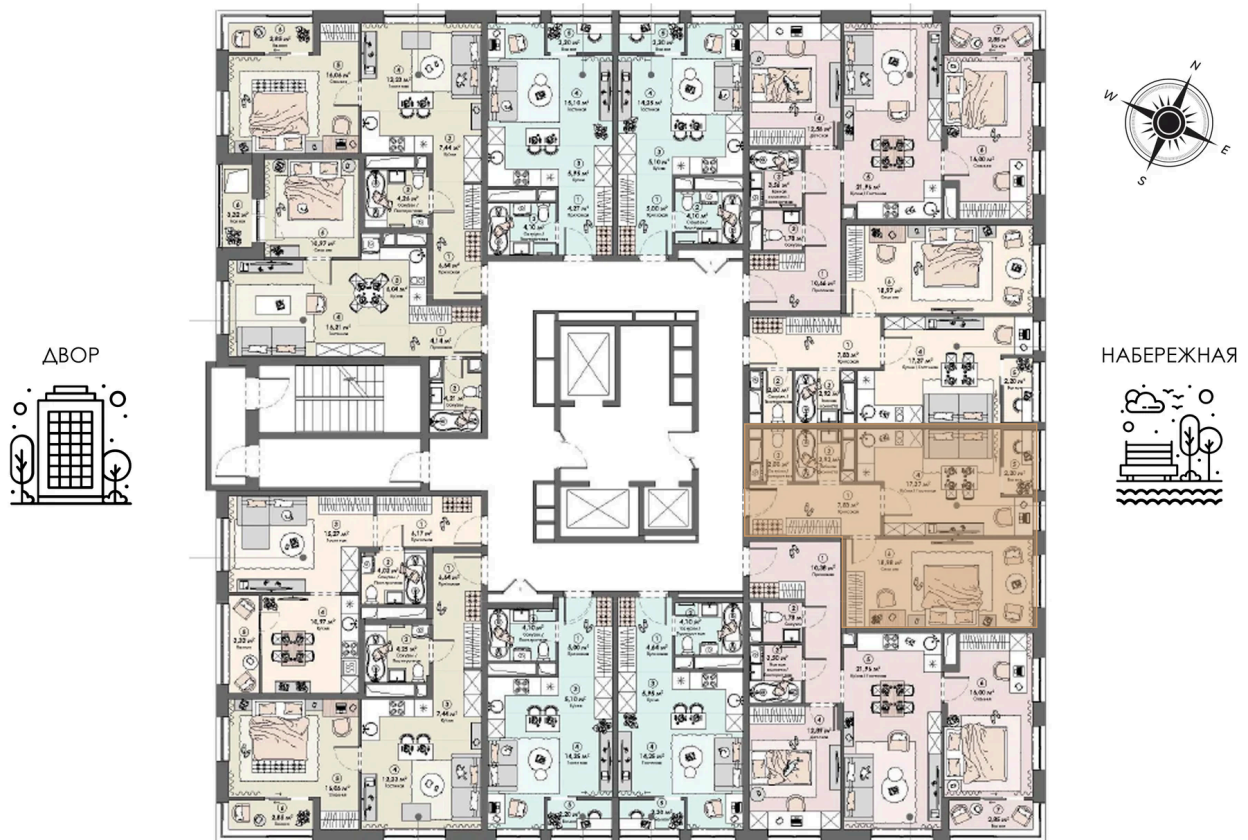

Номер: 439

1 комнатная 51.3 м²

Отсканируйте QR-код и
смотрите на сайте triumph-
pushkino.ru

9 772 490 руб.

В ипотеку от 37 654 руб.

На воду

Видовая

С лоджией

05.02.2025 17:43 (Мск)

Не является публичной офертой, цена может быть скорректирована. Информация взята с сайта «triumf-pushkino.ru»

На этаже 16

1 комнатная 51.3 м²

КОРПУС 2

Адрес офиса продаж

Московская обл, г Пушкино, ул Чехова, д 12. 9 этаж

05.02.2025 17:43 (Мск)

Не является публичной офертой, цена может быть скорректирована. Информация взята с сайта «triumf-pushkino.ru»

На генплане Корпус 2

1 комнатная 51.3 м²

Адрес офиса продаж

Московская обл, г Пушкино, ул Чехова, д 12. 9
этаж