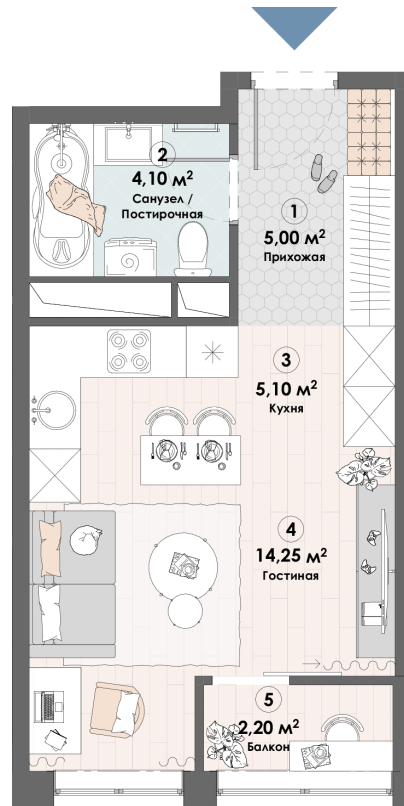

Номер: 322

Студия 30.65 м²

Отсканируйте QR-код и
смотрите на сайте triumph-
pushkino.ru

~~6 375 000 руб.~~

5 801 250 руб.

В ипотеку от 24 313 руб.

Скидка

На воду

Видовая

С лоджией

Корпус

Корпус 2

Этаж

6

Секция

1

21.05.2026 01:14 (Мск)

Не является публичной офертой, цена может быть скорректирована.
Информация взята с сайта «triumf-pushkino.ru».

На этаже 6

Студия 30.65 м²

КОРПУС 2

21.05.2026 01:14 (Мск)

Не является публичной офертой, цена может быть скорректирована.