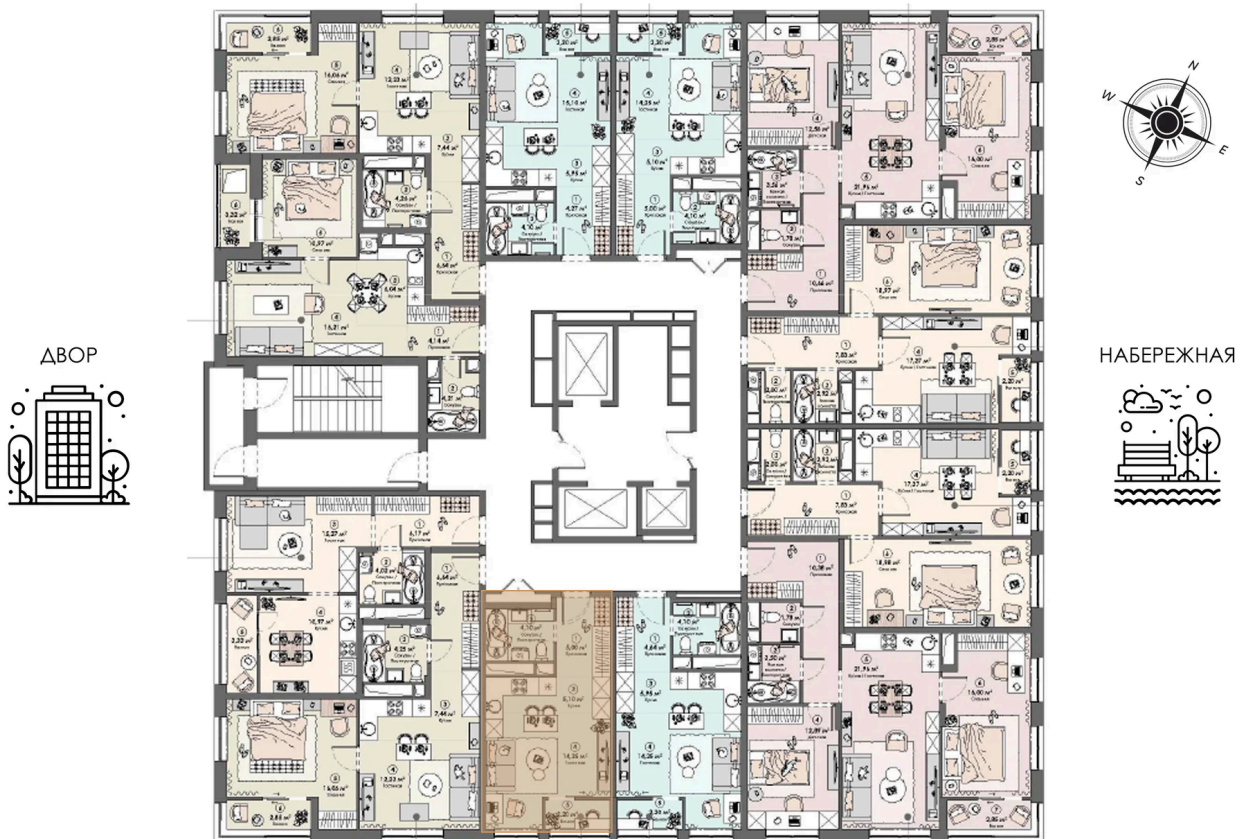

Видовая

С лоджией

Корпус

Корпус 2

Этаж

6

Секция

1

21.05.2026 01:14 (Мск)

Не является публичной офертой, цена может быть скорректирована.
Информация взята с сайта «triumf-pushkino.ru».

На этаже 6

Студия 30.65 м²

КОРПУС 2

21.05.2026 01:14 (Мск)

Не является публичной офертой, цена может быть скорректирована.