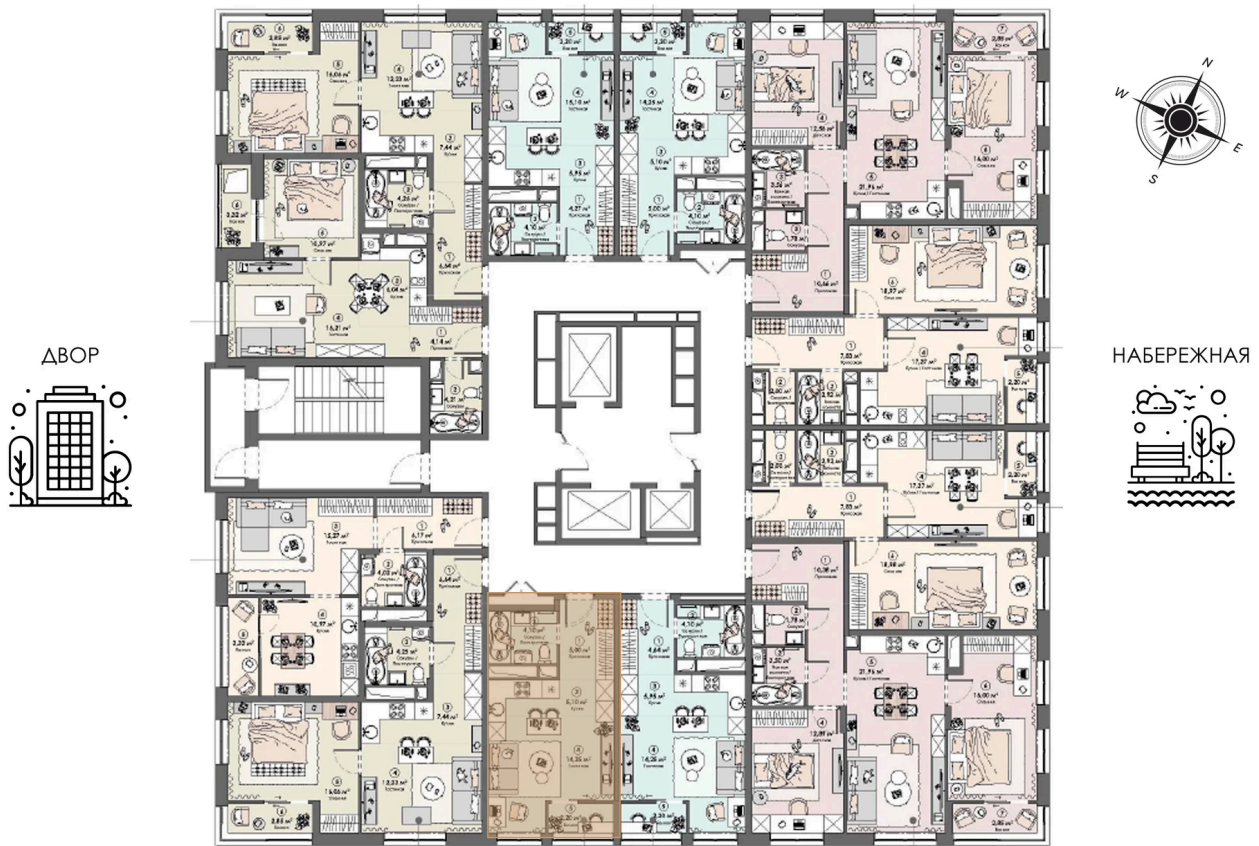

На этаже 12

Студия 30.65 м²

КОРПУС 1

29.06.2026 01:52 (Мск)

Не является публичной офертой, цена может быть скорректирована.

Информация взята с сайта «triumf-pushkino.ru».