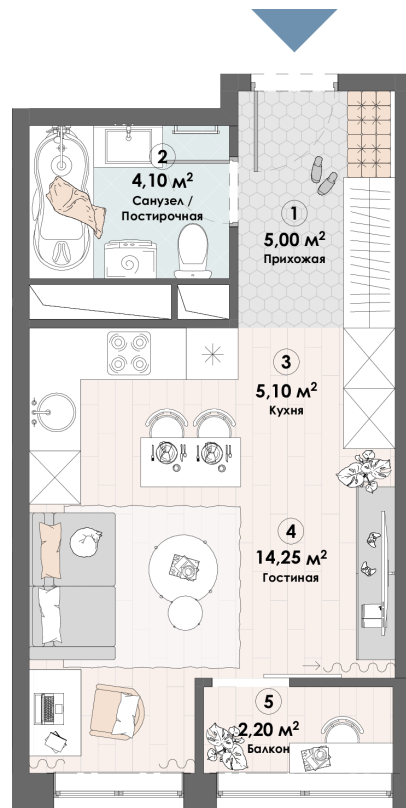

Номер: 130

Студия 30.65 м²

Отсканируйте QR-код и
смотрите на сайте triumph-
pushkino.ru

6 244 950 руб.

В ипотеку от 26 172 руб.

На воду

Видовая

С лоджией

Корпус

Корпус 1

Этаж

12

Секция

1

29.06.2026 01:52 (Мск)

Не является публичной офертой, цена может быть скорректирована.
Информация взята с сайта «triumf-pushkino.ru».

triumf-pushkino.ru

На генплане Корпус 1

Студия 30.65 м²

29.06.2026 01:52 (Мск)

Не является публичной офертой, цена может быть скорректирована.
Информация взята с сайта «triumf-pushkino.ru».