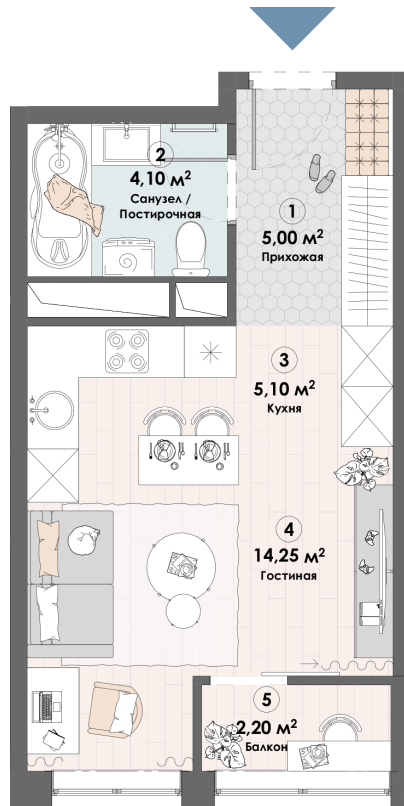

Номер: 130

Студия 30.65 м²

Отсканируйте QR-код и
смотрите на сайте triumph-
pushkino.ru

6 244 950 руб.

В ипотеку от 26 172 руб.

На воду

Видовая

С лоджией

Корпус

Корпус 1

Этаж

12

Секция

1

29.06.2026 00:18 (Мск)

Не является публичной офертой, цена может быть скорректирована.
Информация взята с сайта «triumf-pushkino.ru».

triumf-pushkino.ru

На генплане Корпус 1

Студия 30.65 м²

29.06.2026 00:18 (Мск)

Не является публичной офертой, цена может быть скорректирована.
Информация взята с сайта «triumf-pushkino.ru».