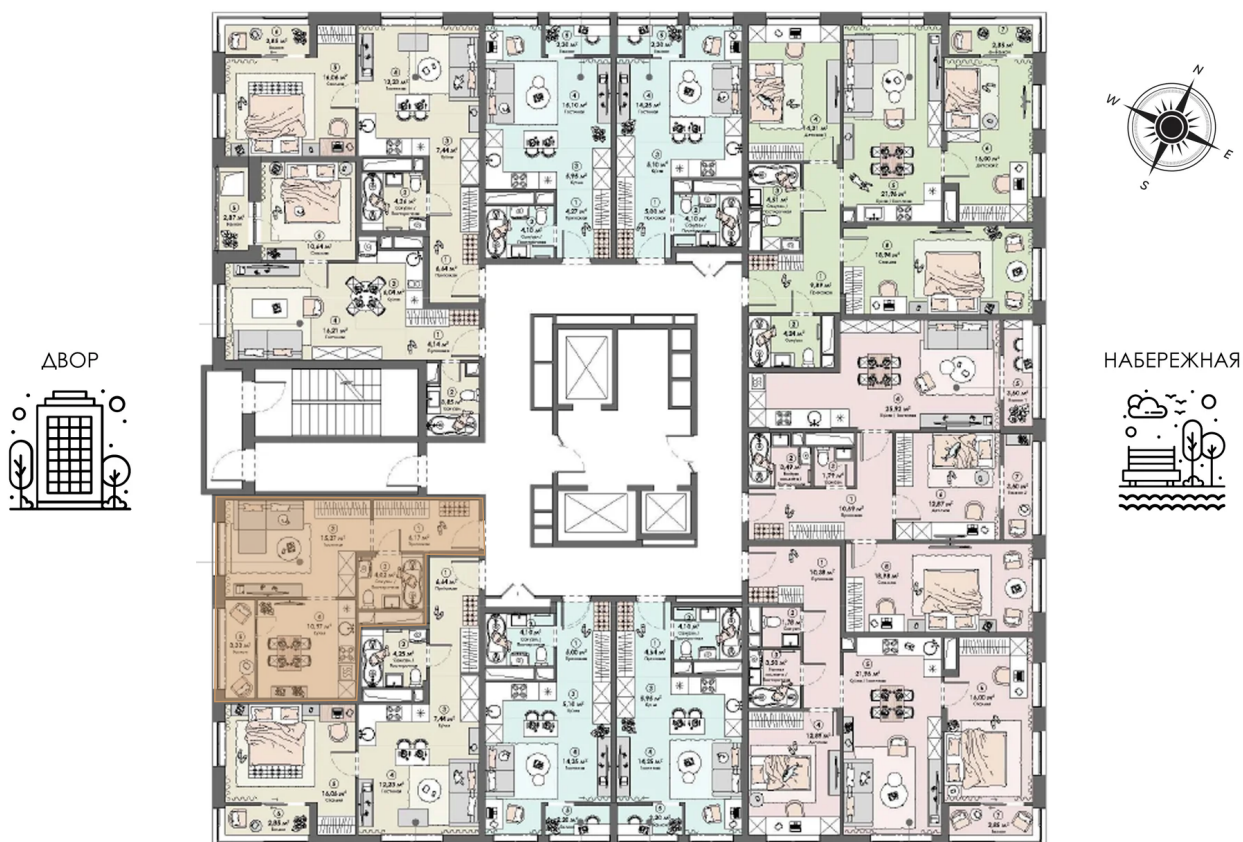

На этаже 11

1 комнатная 39.75 м²

КОРПУС 3

18.10.2024, 08:04

Не является публичной офертой, цена может быть скорректирована.
Информация взята с сайта «triumf-pushkino.ru»