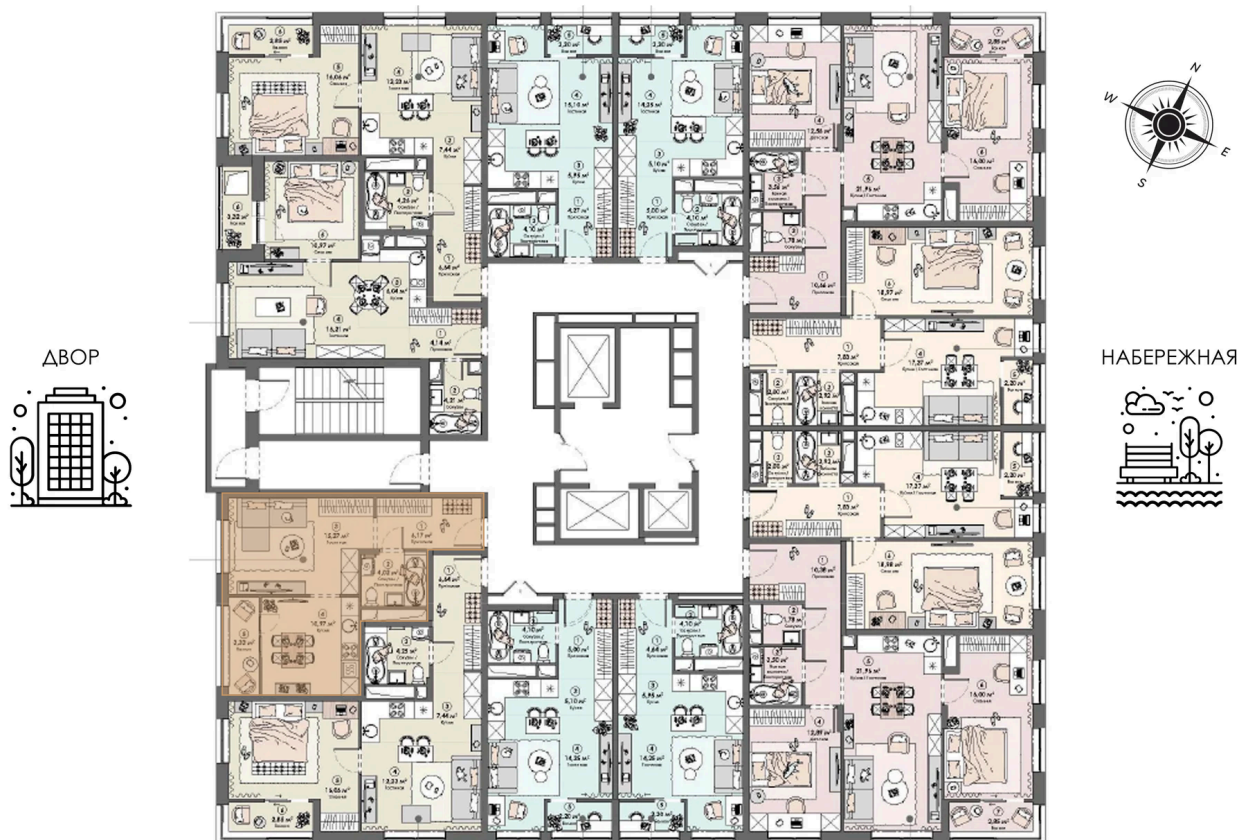

Номер: 348

Отсканируйте QR-код и
смотрите на сайте triumph-
pushkino.ru

1 комнатная 39.75 м²

7 027 020 руб.

В ипотеку от 33 072 руб.

Во Двор

С лоджией

Корпус

Корпус 2

Этаж

8

Секция

1

08.09.2024, 03:38

Не является публичной офертой, цена может быть скорректирована.
Информация взята с сайта «triumf-pushkino.ru»

На этаже 8

1 комнатная 39.75 м²

КОРПУС 2

08.09.2024, 03:38

Не является публичной офертой, цена может быть скорректирована.

Информация взята с сайта «triumf-pushkino.ru»

На генплане Корпус 2

1 комнатная 39.75 м²

08.09.2024, 03:38