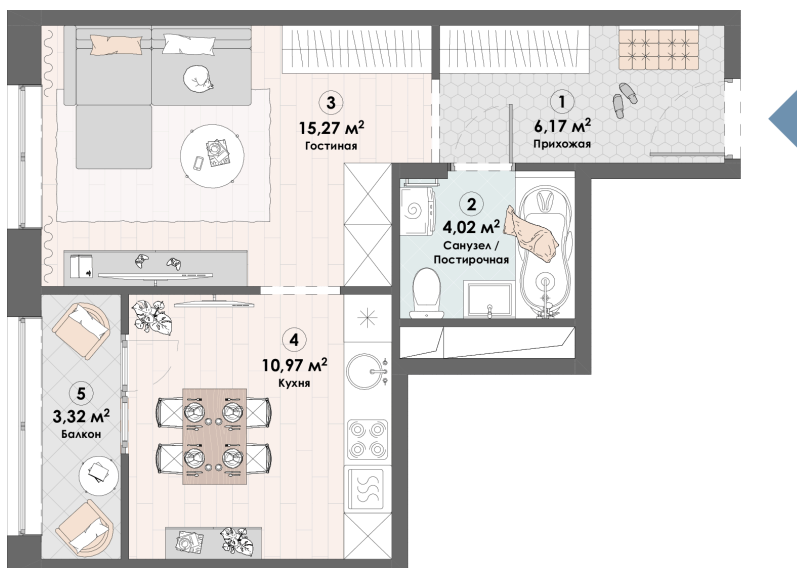

Номер: 348

Отсканируйте QR-код и
смотрите на сайте triumph-
pushkino.ru

1 комнатная 39.75 м²

7 027 020 руб.

В ипотеку от 33 072 руб.

Во Двор

С лоджией

Корпус

Корпус 2

Этаж

8

Секция

1

08.09.2024, 03:38

Не является публичной офертой, цена может быть скорректирована.
Информация взята с сайта «triumf-pushkino.ru»

На этаже 8

1 комнатная 39.75 м²

КОРПУС 2

08.09.2024, 03:38

Не является публичной офертой, цена может быть скорректирована.

Информация взята с сайта «triumf-pushkino.ru»

На генплане Корпус 2

1 комнатная 39.75 м²

08.09.2024, 03:38