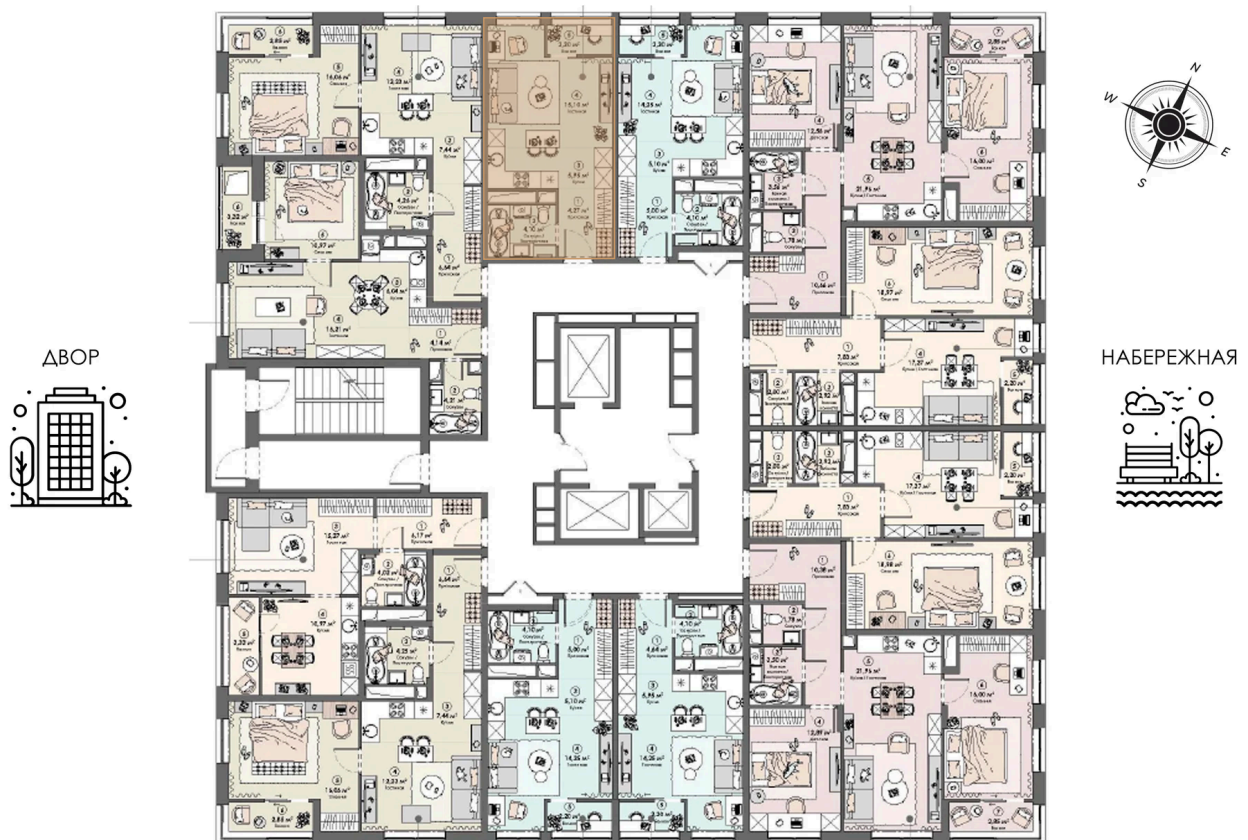

На этаже 2

Студия 31.62 м²

КОРПУС 2

08.09.2024, 04:00

Не является публичной офертой, цена может быть скорректирована.

Информация взята с сайта «triumf-pushkino.ru»