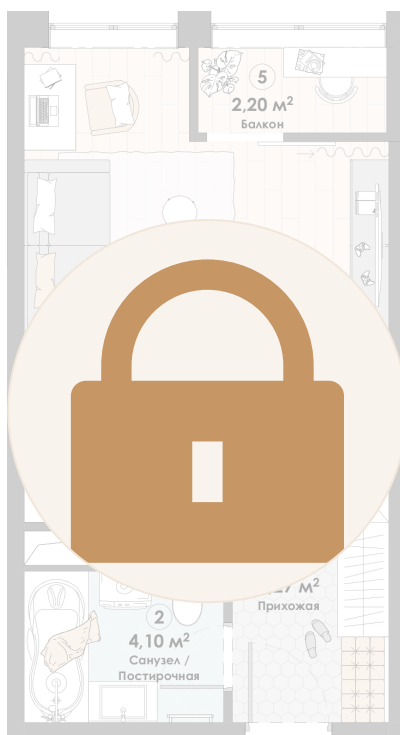

Номер: 267

# Студия 31.62 м<sup>2</sup>

Отсканируйте QR-код и  
смотрите на сайте triumph-  
pushkino.ru

5 265 679 руб.

В ипотеку от 24 782 руб.

На Реку

С лоджией

Корпус

Корпус 2

Этаж

2

Секция

1

08.09.2024, 04:00

Не является публичной офертой, цена может быть скорректирована.  
Информация взята с сайта «triumf-pushkino.ru»

На этаже 2

Студия 31.62 м<sup>2</sup>