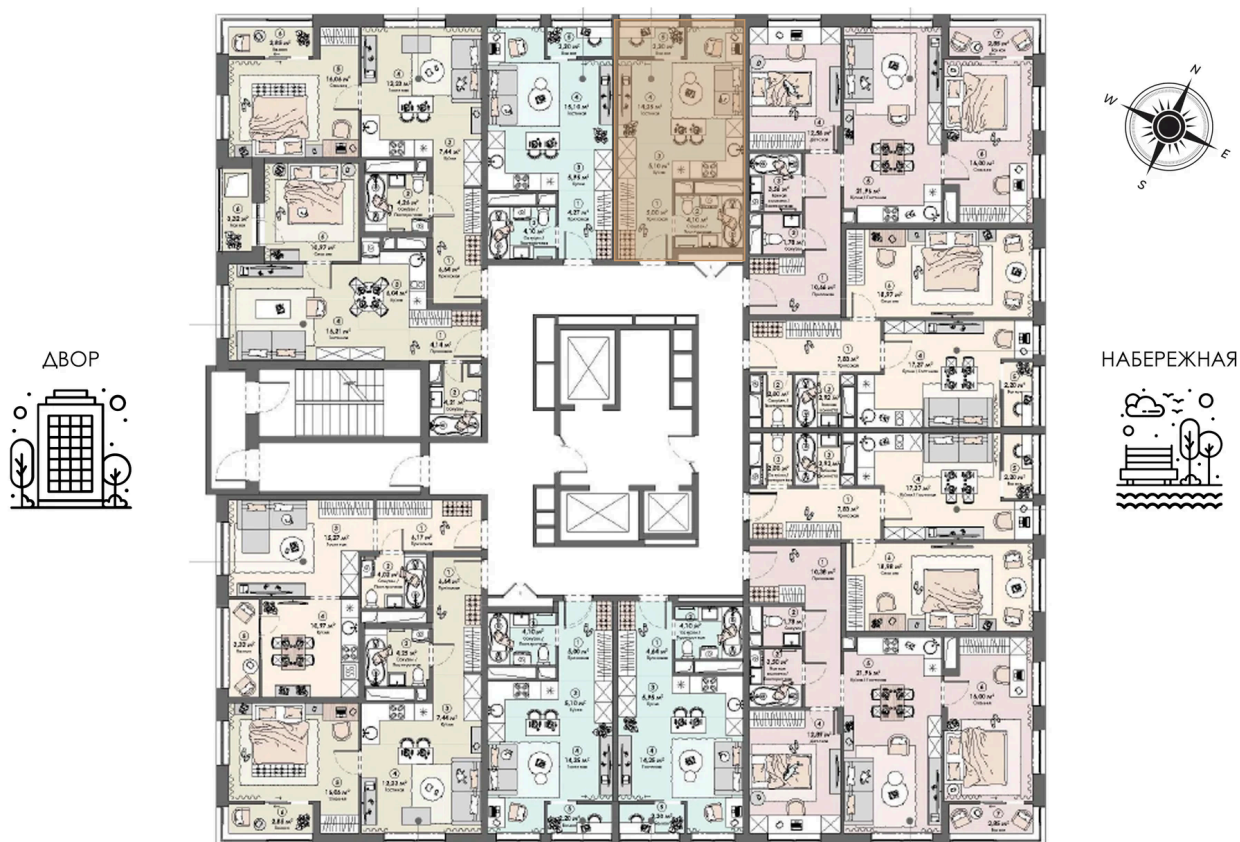

Номер: 268

Студия 30.65 м²

Отсканируйте QR-код и
смотрите на сайте triumph-
pushkino.ru

5 098 111 руб.

В ипотеку от 23 994 руб.

На Реку

Видовая

С лоджией

Корпус

Корпус 2

Этаж

2

Секция

1

08.09.2024, 03:17

Не является публичной офертой, цена может быть скорректирована.
Информация взята с сайта «triumf-pushkino.ru»

На этаже 2

Студия 30.65 м²

КОРПУС 2

08.09.2024, 03:17

Не является публичной офертой, цена может быть скорректирована.

Информация взята с сайта «triumf-pushkino.ru»

На генплане Корпус 2

Студия 30.65 м²