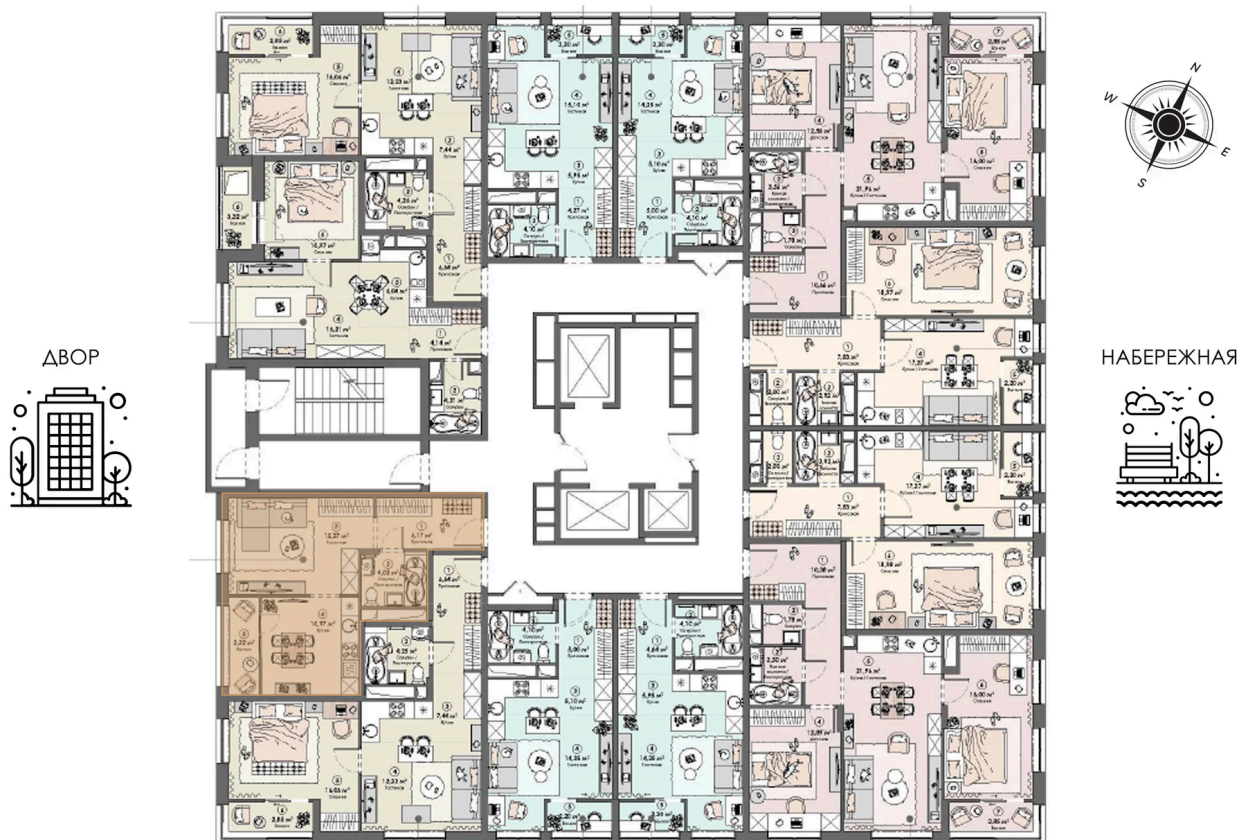

Номер: 372

Отсканируйте QR-код и
смотрите на сайте triumph-
pushkino.ru

1 комнатная 39.75 м²

6 535 129 руб.

В ипотеку от 30 757 руб.

Во Двор

С лоджией

Корпус

Корпус 2

Этаж

10

Секция

1

08.09.2024, 03:28

Не является публичной офертой, цена может быть скорректирована.
Информация взята с сайта «triumf-pushkino.ru»

На этаже 10

1 комнатная 39.75 м²

КОРПУС 2

08.09.2024, 03:28

Не является публичной офертой, цена может быть скорректирована.

Информация взята с сайта «triumf-pushkino.ru»

На генплане Корпус 2

1 комнатная 39.75 м²

08.09.2024, 03:28