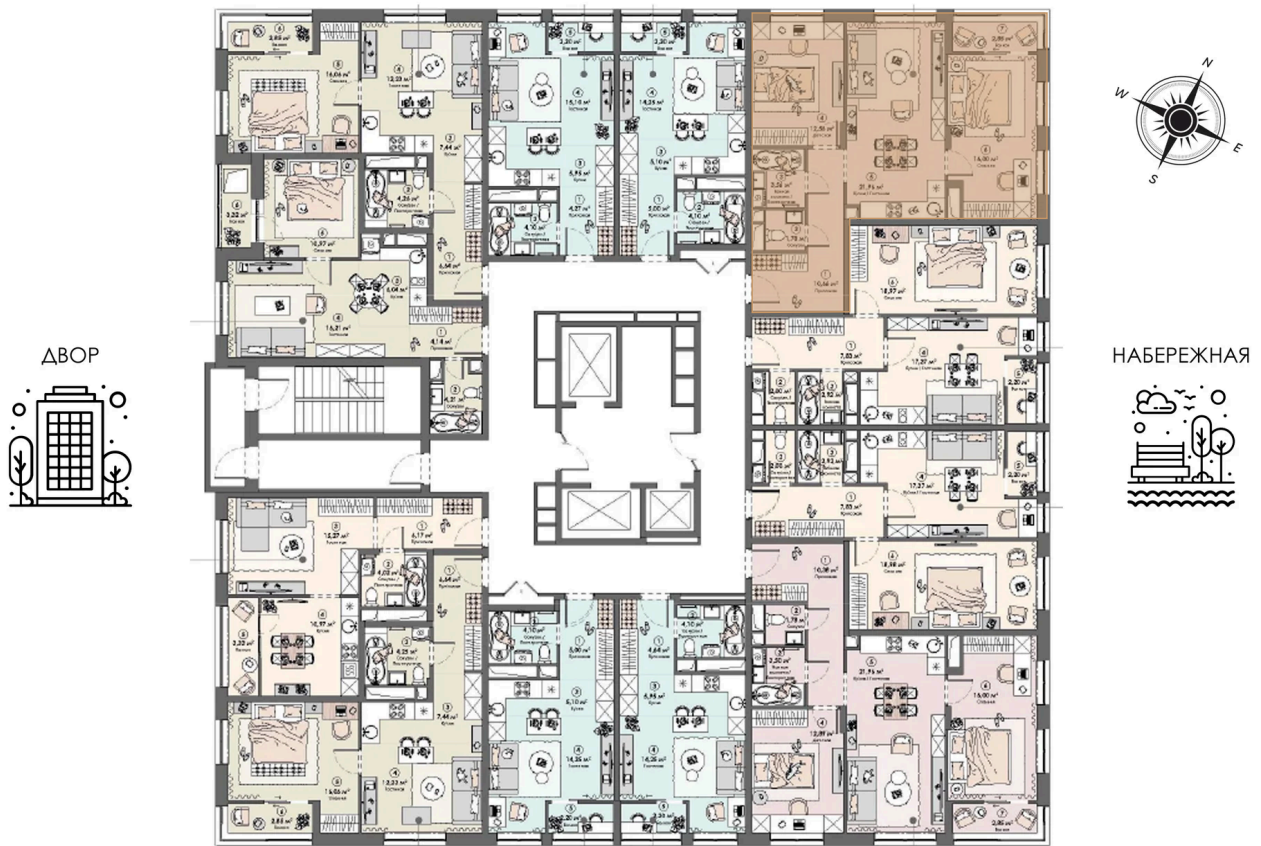

Номер: 245

2 комнатная 69.4 м²

Отсканируйте QR-код и
смотрите на сайте triumph-
pushkino.ru

~~14 157 600 руб.~~

13 449 720 руб.

Скидка

На воду

Видовая

С лоджией

Корпус

Корпус 1

Этаж

22

Секция

1

21.05.2026 02:20 (Мск)

Не является публичной офертой, цена может быть скорректирована.
Информация взята с сайта «triumf-pushkino.ru».

На этаже 22

2 комнатная 69.4 м²

КОРПУС 1

21.05.2026 02:20 (Мск)

Не является публичной офертой, цена может быть скорректирована.