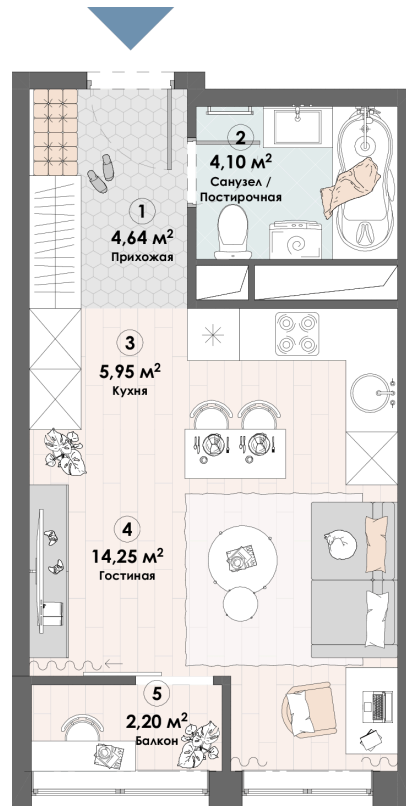

Номер: 513

# Студия 31.14 м<sup>2</sup>

Отсканируйте QR-код и  
смотрите на сайте triumph-  
pushkino.ru

6 477 120 руб.

В ипотеку от 18 896 руб.

На воду

Видовая

С лоджией

Корпус

Корпус 2

Этаж

22

Секция

1

05.07.2026 04:32 (Мск)

Не является публичной офертой, цена может быть скорректирована.  
Информация взята с сайта «triumf-pushkino.ru».

На этаже 22

Студия 31.14 м<sup>2</sup>