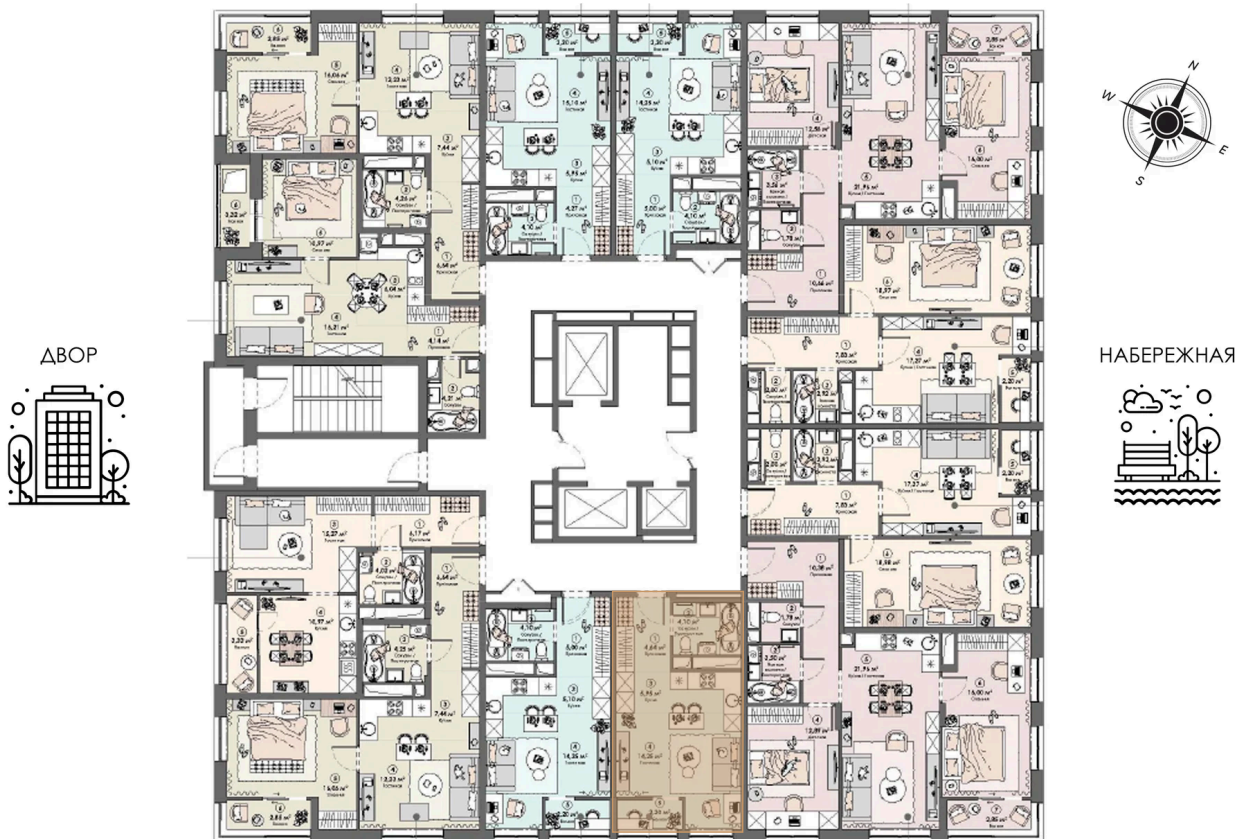

На этаже 22

Студия 31.14 м²

КОРПУС 2

05.07.2026 04:32 (Мск)

Не является публичной офертой, цена может быть скорректирована.

Информация взята с сайта «triumf-pushkino.ru».