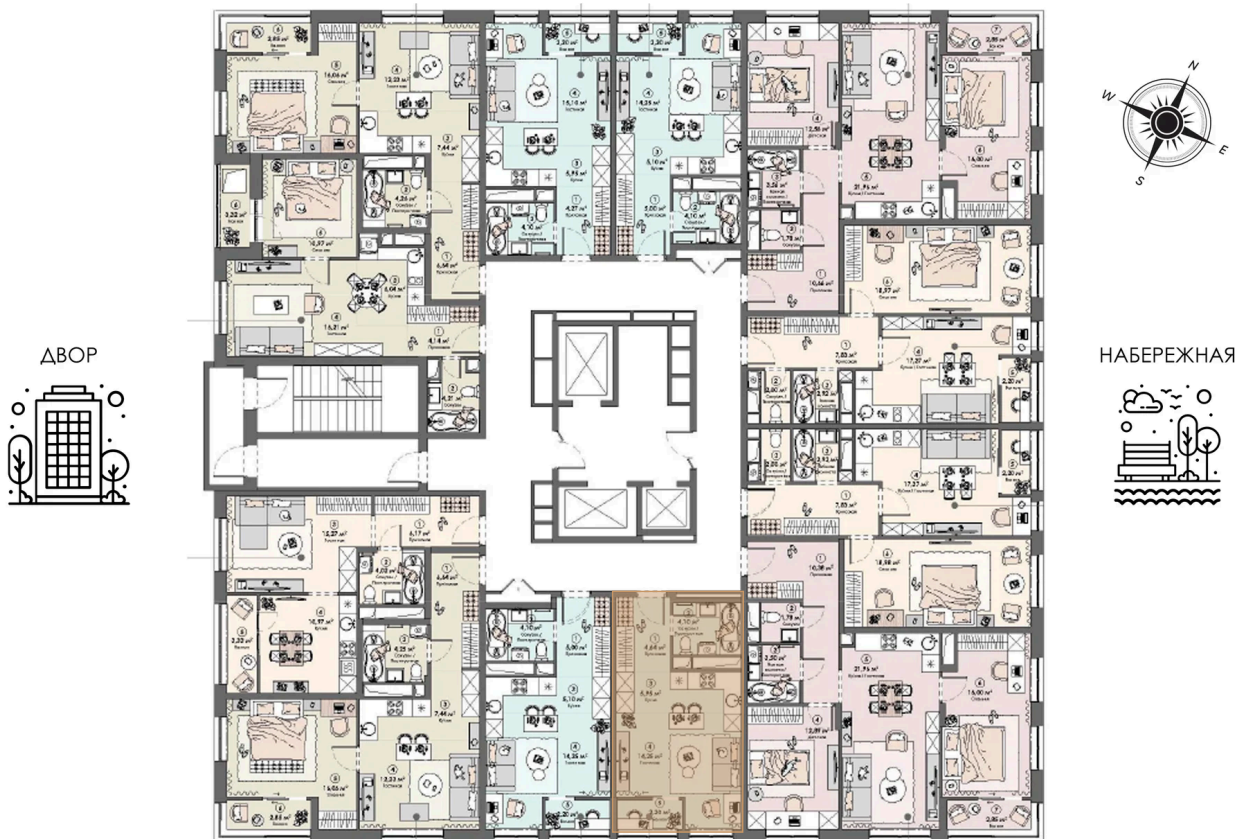

Видовая

С лоджией

Корпус

Корпус 2

Этаж

22

Секция

1

21.05.2026 01:16 (Мск)

Не является публичной офертой, цена может быть скорректирована.
Информация взята с сайта «triumf-pushkino.ru».

На этаже 22

Студия 31.14 м²

КОРПУС 2

21.05.2026 01:16 (Мск)

Не является публичной офертой, цена может быть скорректирована.