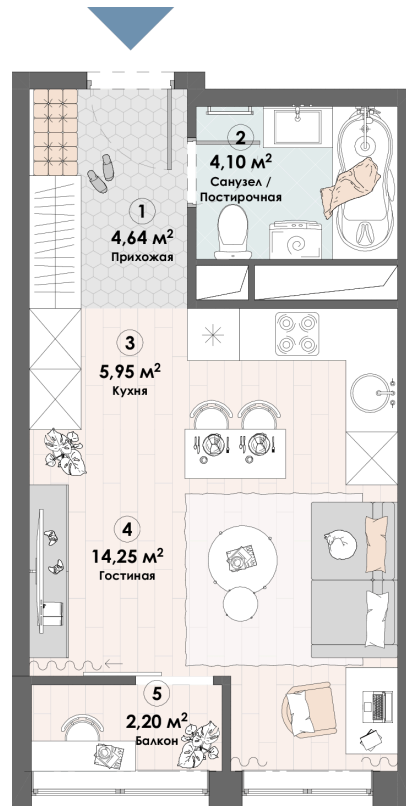

Номер: 513

Студия 31.14 м²

Отсканируйте QR-код и
смотрите на сайте triumph-
pushkino.ru

~~6 477 120 руб.~~

5 829 500 руб.

В ипотеку от 24 431 руб.

Скидка

На воду

Видовая

С лоджией

Корпус

Корпус 2

Этаж

22

Секция

1

21.05.2026 01:16 (Мск)

Не является публичной офертой, цена может быть скорректирована.
Информация взята с сайта «triumf-pushkino.ru».

На этаже 22

Студия 31.14 м²

КОРПУС 2

21.05.2026 01:16 (Мск)

Не является публичной офертой, цена может быть скорректирована.