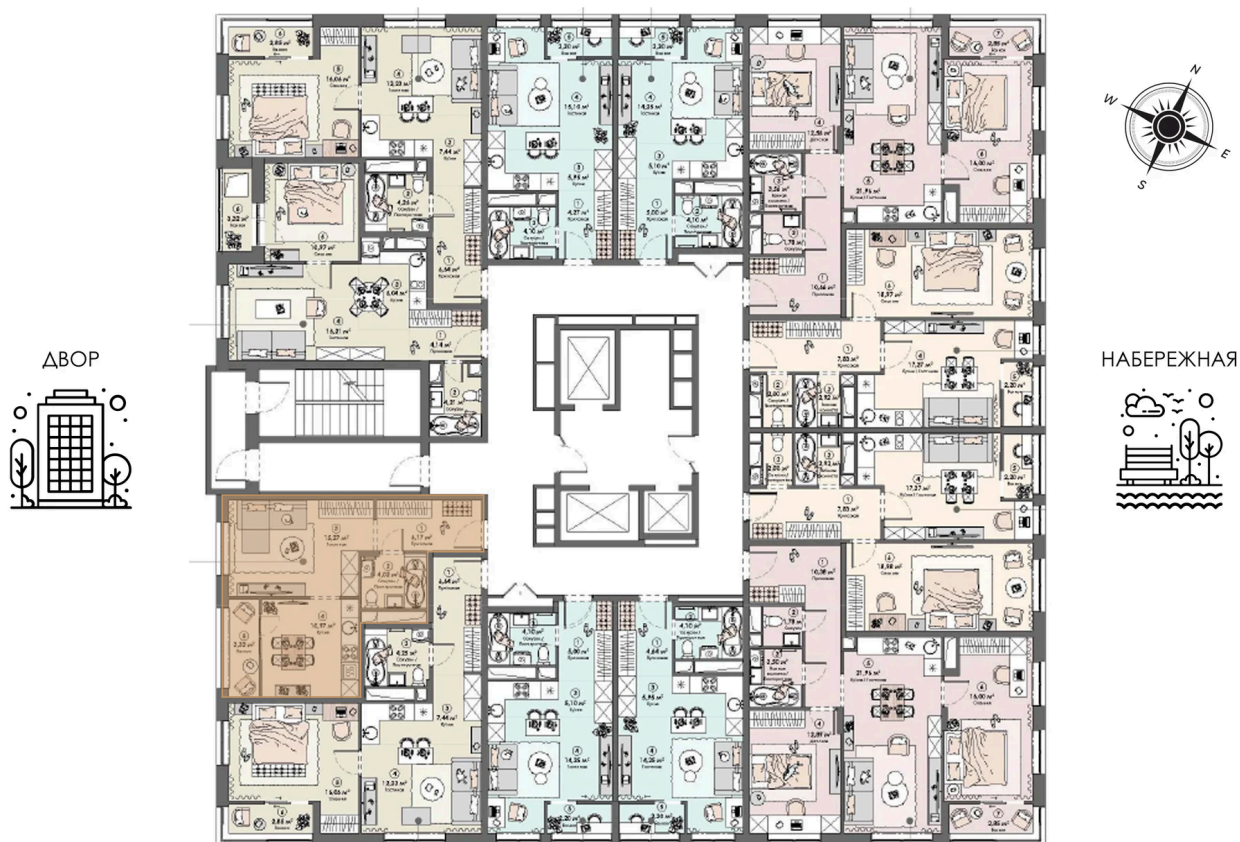

Номер: 492

Отсканируйте QR-код и
смотрите на сайте triumph-
pushkino.ru

1 комнатная 39.75 м²

7 182 630 руб.

В ипотеку от 33 804 руб.

Во Двор

С лоджией

Корпус

Корпус 2

Этаж

20

Секция

1

08.09.2024, 03:29

Не является публичной офертой, цена может быть скорректирована.
Информация взята с сайта «triumf-pushkino.ru»

На этаже 20

1 комнатная 39.75 м²

КОРПУС 2

08.09.2024, 03:29

Не является публичной офертой, цена может быть скорректирована.

Информация взята с сайта «triumf-pushkino.ru»

На генплане Корпус 2

1 комнатная 39.75 м²

08.09.2024, 03:29