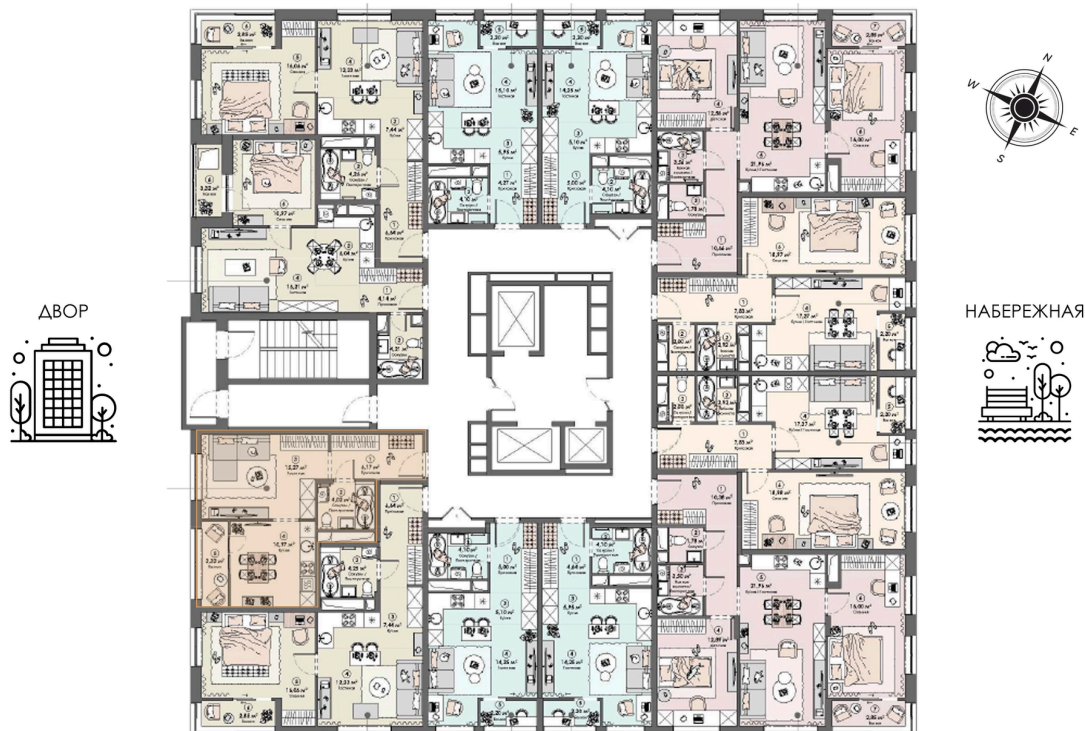

Корпус	Корпус 2	Секция	1
Этаж	20		

7 182 630 руб

от 27 675 руб/мес

Отсканируйте QR-код и смотрите на сайте
triumf-pushkino.ru

На этаже 20

Квартира 1-комнатная 39,75 м²

КОРПУС 2

Генплан, Корпус 2