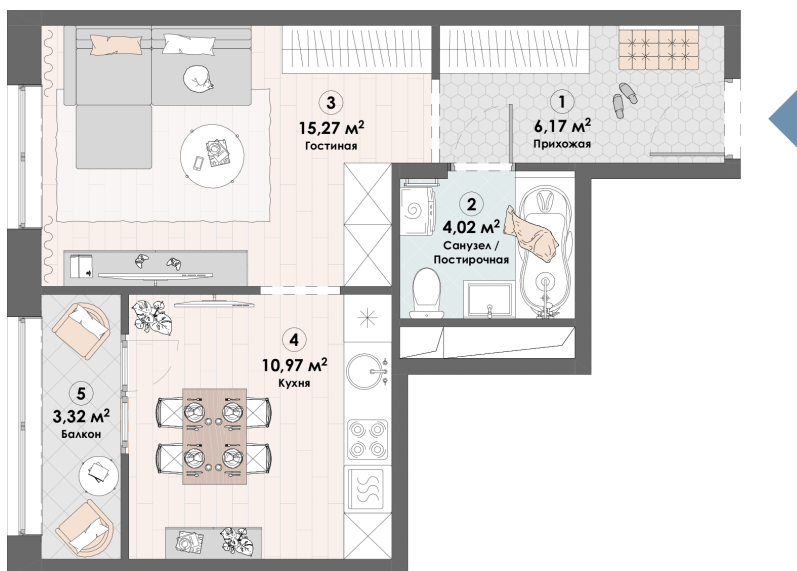

Номер: 492

Отсканируйте QR-код и
смотрите на сайте triumph-
pushkino.ru

1 комнатная 39.75 м²

7 182 630 руб.

В ипотеку от 33 804 руб.

Во Двор

С лоджией

Корпус

Корпус 2

Этаж

20

Секция

1

08.09.2024, 03:29

Не является публичной офертой, цена может быть скорректирована.
Информация взята с сайта «triumf-pushkino.ru»

На этаже 20

1 комнатная 39.75 м²

КОРПУС 2

08.09.2024, 03:29

Не является публичной офертой, цена может быть скорректирована.

Информация взята с сайта «triumf-pushkino.ru»

На генплане Корпус 2

1 комнатная 39.75 м²

08.09.2024, 03:29