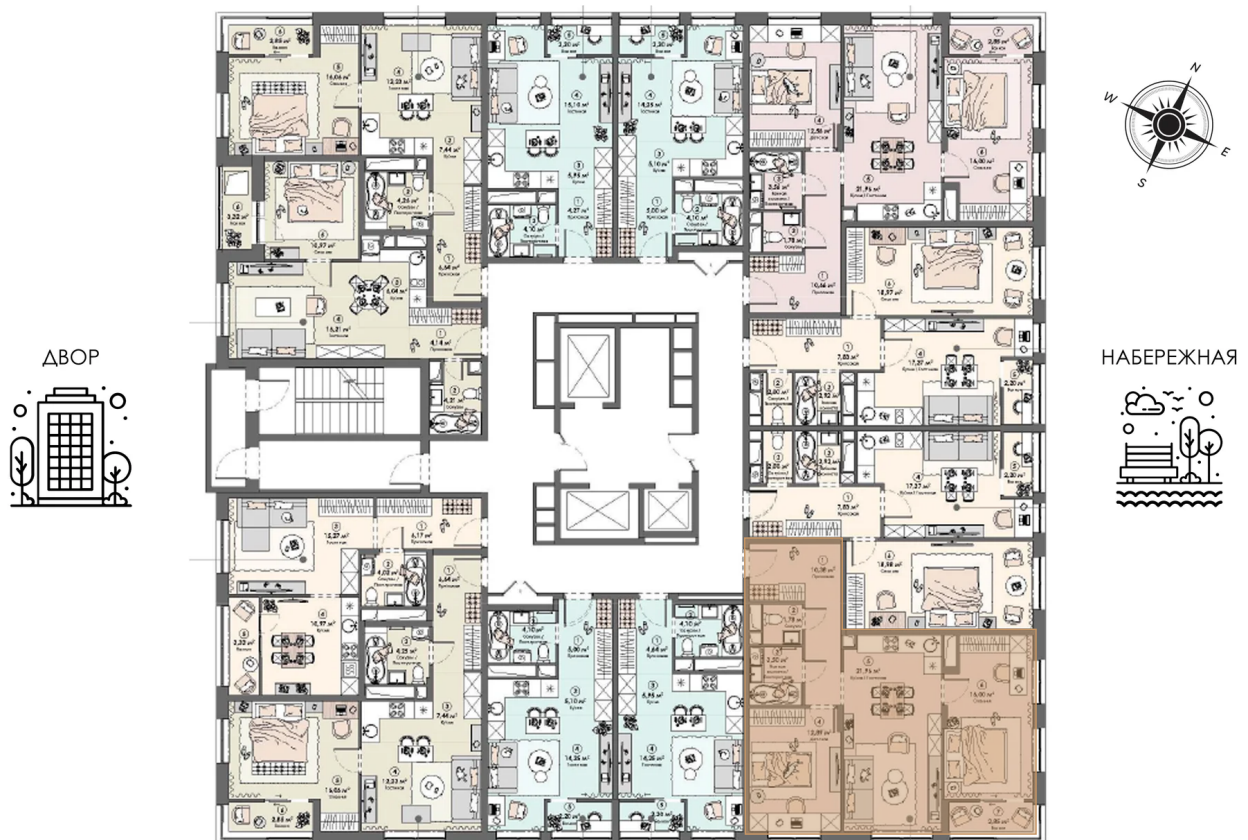

Номер: 452

2 комнатная 69.4 м²

Отсканируйте QR-код и
смотрите на сайте triumph-
pushkino.ru

12 679 030 руб.

В ипотеку от 41 755 руб.

На воду

На Реку

Видовая

С лоджией

Корпус

Корпус 2

Этаж

17

Секция

1

18.10.2024, 07:52

Не является публичной офертой, цена может быть скорректирована.
Информация взята с сайта «triumf-pushkino.ru»

На этаже 17

2 комнатная 69.4 м²

КОРПУС 2

18.10.2024, 07:52

Не является публичной офертой, цена может быть скорректирована.

Информация взята с сайта «triumf-pushkino.ru»

На генплане Корпус 2

2 комнатная 69.4 м²

18.10.2024, 07:52

Не является публичной офертой, цена может быть скорректирована.
Информация взята с сайта «triumf-pushkino.ru»