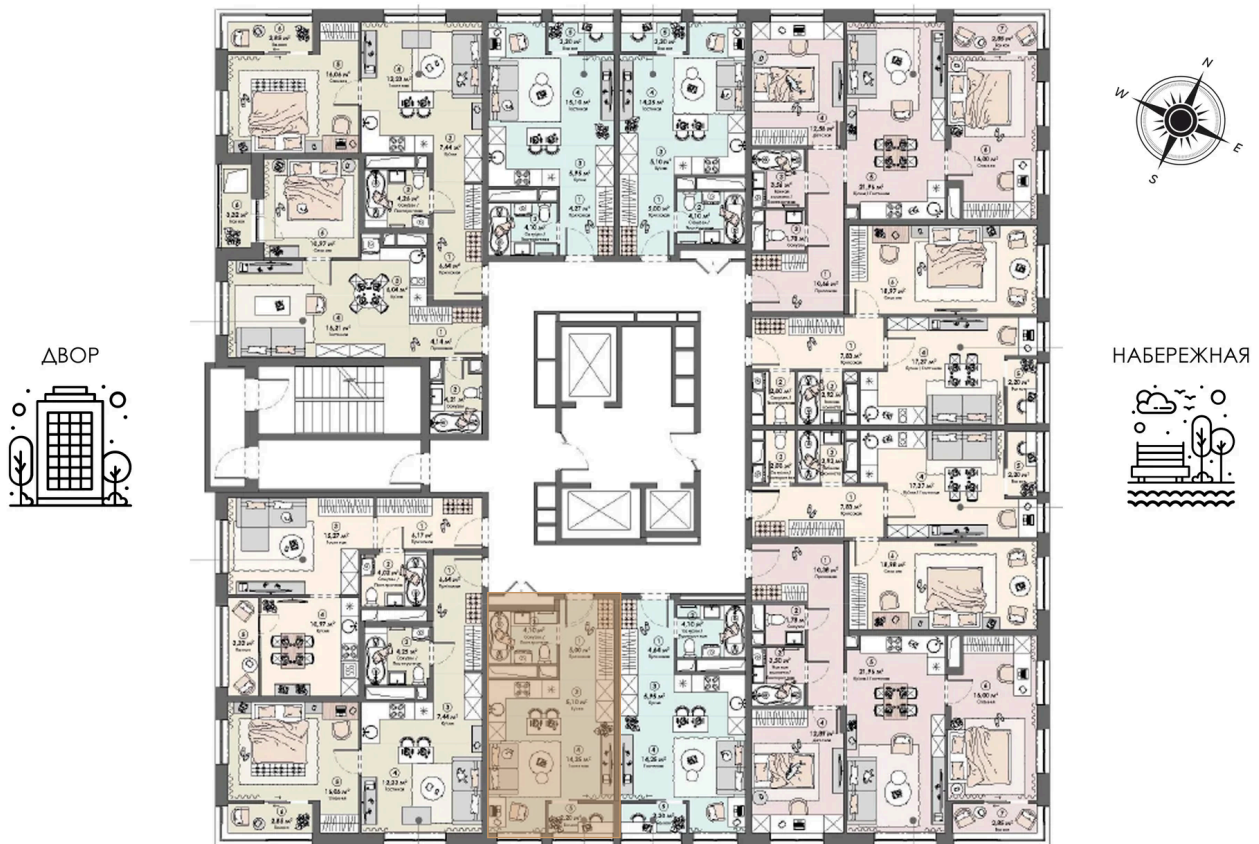

Номер: 238

Студия 30.65 м²

Отсканируйте QR-код и
смотрите на сайте triumph-
pushkino.ru

6 375 000 руб.

В ипотеку от 26 717 руб.

На воду

Видовая

С лоджией

Корпус

Корпус 1

Этаж

21

Секция

1

14.05.2026 22:24 (Мск)

Не является публичной офертой, цена может быть скорректирована.
Информация взята с сайта «triumf-pushkino.ru»

На этаже 21

Студия 30.65 м²

КОРПУС 1

14.05.2026 22:24 (Мск)

Не является публичной офертой, цена может быть скорректирована.

Информация взята с сайта «triumf-pushkino.ru»

+7 495 255 2280

info@triumf-pushkino.ru