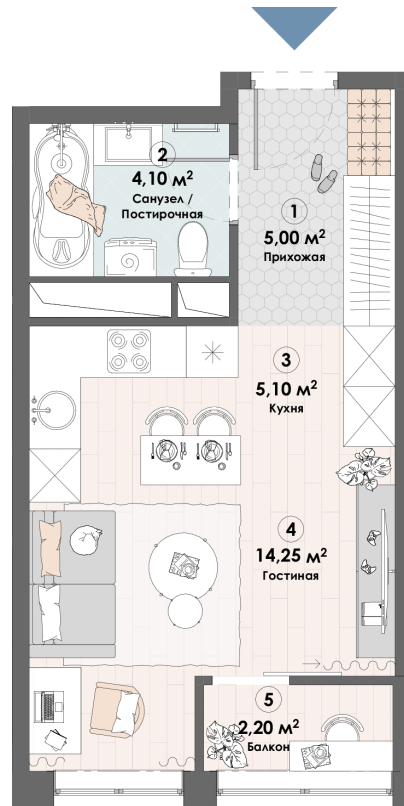

Номер: 238

Студия 30.65 м²

Отсканируйте QR-код и
смотрите на сайте triumph-
pushkino.ru

6 375 000 руб.

В ипотеку от 26 717 руб.

На воду

Видовая

С лоджией

Корпус

Корпус 1

Этаж

21

Секция

1

14.05.2026 22:24 (Мск)

Не является публичной офертой, цена может быть скорректирована.
Информация взята с сайта «triumf-pushkino.ru»

triumf-pushkino.ru

На генплане Корпус 1

Студия 30.65 м²

14.05.2026 22:24 (Мск)

Не является публичной офертой, цена может быть скорректирована.
Информация взята с сайта «triumf-pushkino.ru»