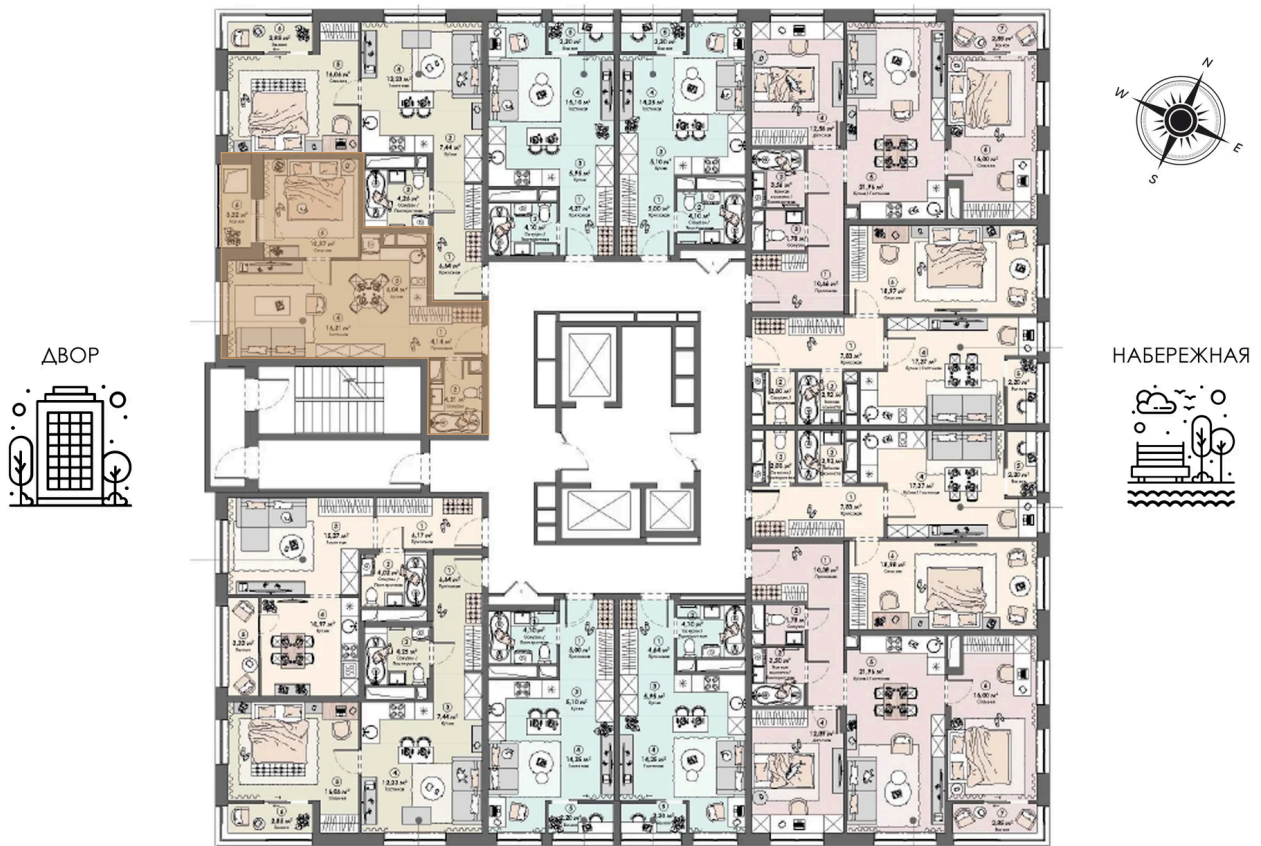

20

Секция

1

24.06.2026 09:47 (Мск)

Не является публичной офертой, цена может быть скорректирована.
Информация взята с сайта «triumf-pushkino.ru».

На этаже 20

1 комнатная 44.89 м²

КОРПУС 1