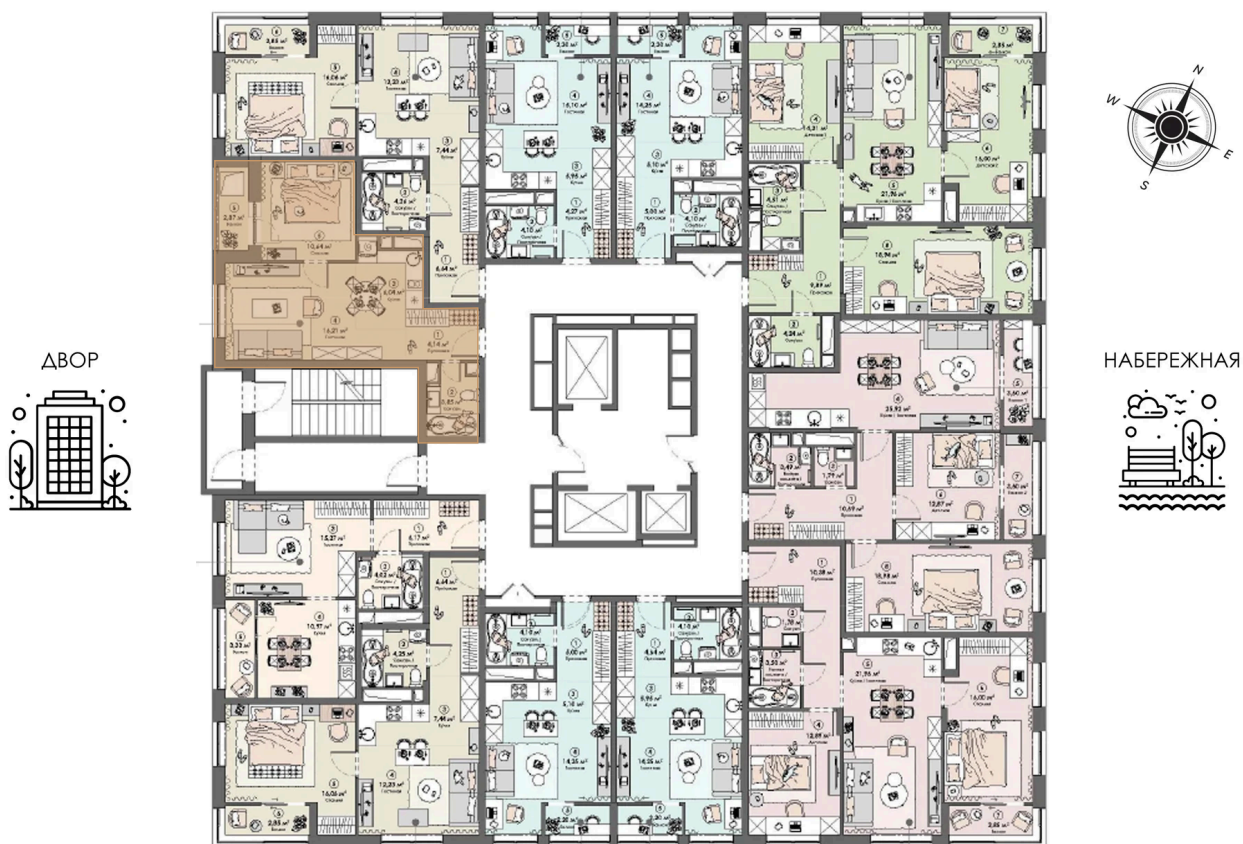

Номер: 639

Отсканируйте QR-код и
смотрите на сайте triumph-
pushkino.ru

1 комнатная 43.75 м²

7 763 210 руб.

В ипотеку от 36 536 руб.

На Реку

С лоджией

Корпус

Корпус 3

Этаж

12

Секция

1

08.09.2024, 03:03

Не является публичной офертой, цена может быть скорректирована.
Информация взята с сайта «triumf-pushkino.ru»

На этаже 12

1 комнатная 43.75 м²

КОРПУС 3

08.09.2024, 03:03

Не является публичной офертой, цена может быть скорректирована.

Информация взята с сайта «triumf-pushkino.ru»

На генплане Корпус 3

1 комнатная 43.75 м²

08.09.2024, 03:03