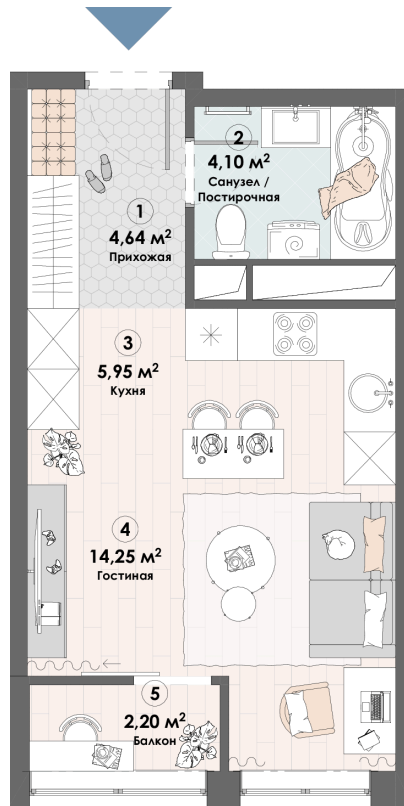

Номер: 237

Студия 31.14 м²

Отсканируйте QR-код и
смотрите на сайте triumph-
pushkino.ru

6 508 260 руб.

В ипотеку от 18 987 руб.

На воду

Видовая

С лоджией

Корпус

Корпус 1

Этаж

21

Секция

1

05.07.2026 04:33 (Мск)

Не является публичной офертой, цена может быть скорректирована.
Информация взята с сайта «triumf-pushkino.ru».

На этаже 21

Студия 31.14 м²

КОРПУС 1

05.07.2026 04:33 (Мск)

Не является публичной офертой, цена может быть скорректирована.

Информация взята с сайта «triumf-pushkino.ru».

+7 495 255 2280

info@triumf-pushkino.ru

triumf-pushkino.ru

На генплане Корпус 1

Студия 31.14 м²

05.07.2026 04:33 (Мск)

Не является публичной офертой, цена может быть скорректирована.
Информация взята с сайта «triumf-pushkino.ru».