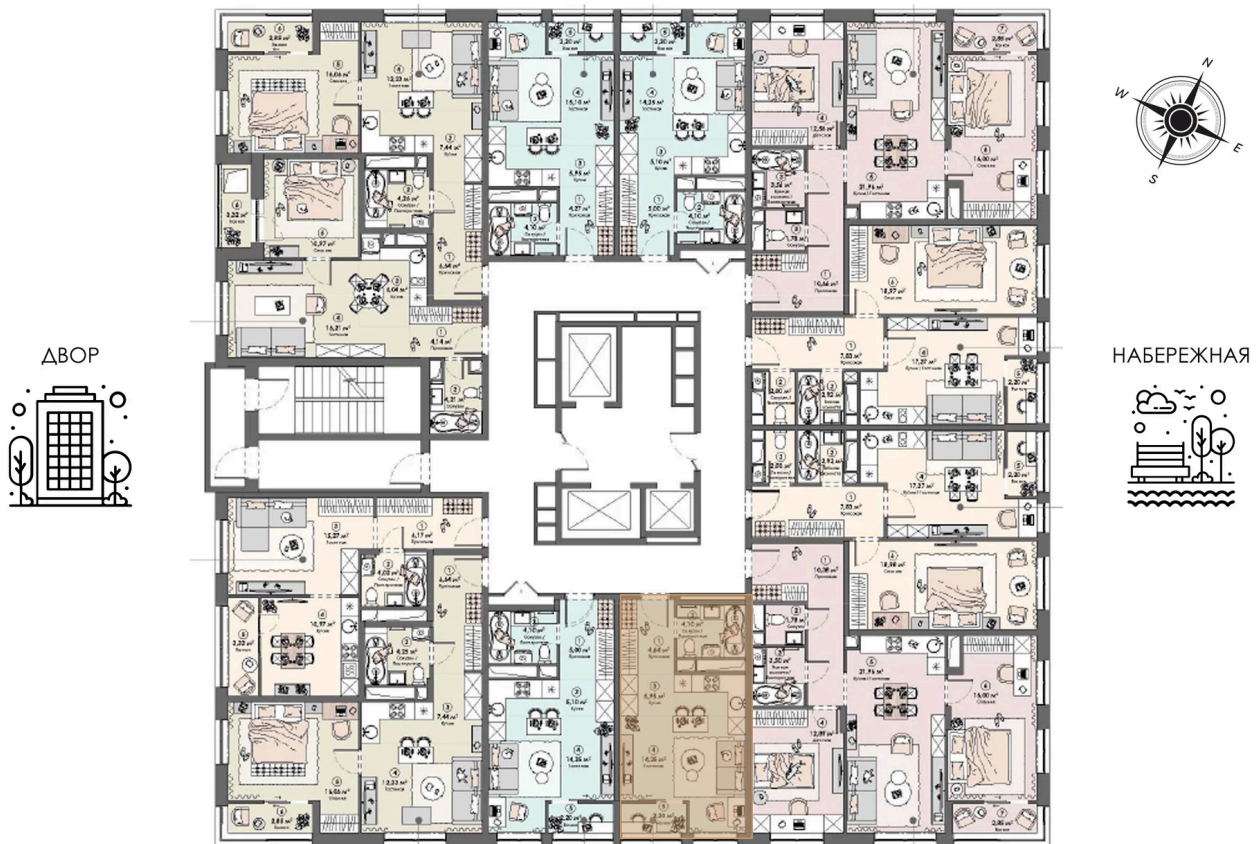

Номер: 237

Студия 31.14 м²

Отсканируйте QR-код и
смотрите на сайте triumph-
pushkino.ru

6 508 260 руб.

В ипотеку от 18 987 руб.

На воду

Видовая

С лоджией

Корпус

Корпус 1

Этаж

21

Секция

1

05.07.2026 04:33 (Мск)

Не является публичной офертой, цена может быть скорректирована.
Информация взята с сайта «triumf-pushkino.ru».

На этаже 21

Студия 31.14 м²

КОРПУС 1

05.07.2026 04:33 (Мск)

Не является публичной офертой, цена может быть скорректирована.

Информация взята с сайта «triumf-pushkino.ru».

+7 495 255 2280

info@triumf-pushkino.ru