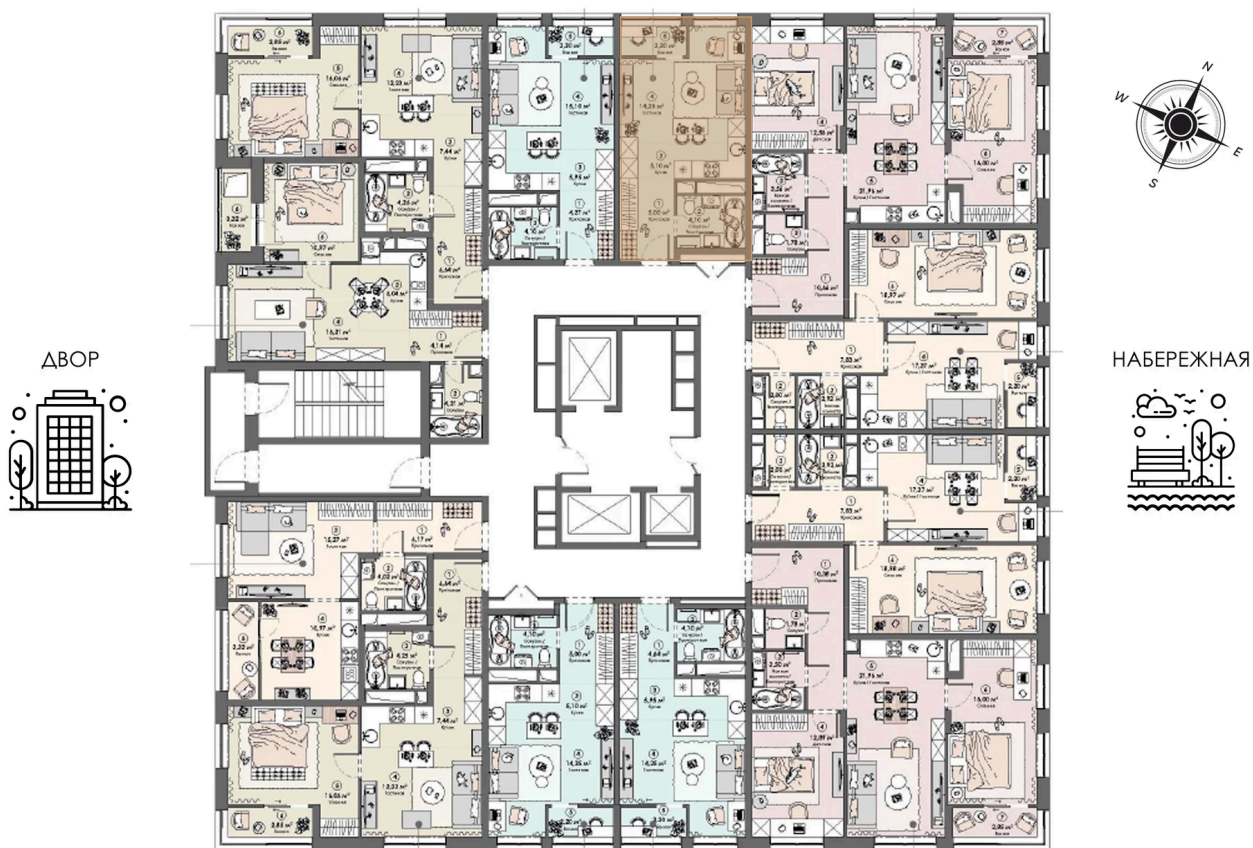

Номер: 4

Студия 30.65 м²

Отсканируйте QR-код и
смотрите на сайте triumph-
pushkino.ru

5 098 111 руб.

В ипотеку от 23 994 руб.

На Реку

С лоджией

Корпус

Корпус 1

Этаж

2

Секция

1

08.09.2024, 03:30

Не является публичной офертой, цена может быть скорректирована.
Информация взята с сайта «triumf-pushkino.ru»

На этаже 2

Студия 30.65 м²

КОРПУС 1

08.09.2024, 03:30

Не является публичной офертой, цена может быть скорректирована.

Информация взята с сайта «triumf-pushkino.ru»

На генплане Корпус 1

Студия 30.65 м²

08.09.2024, 03:30