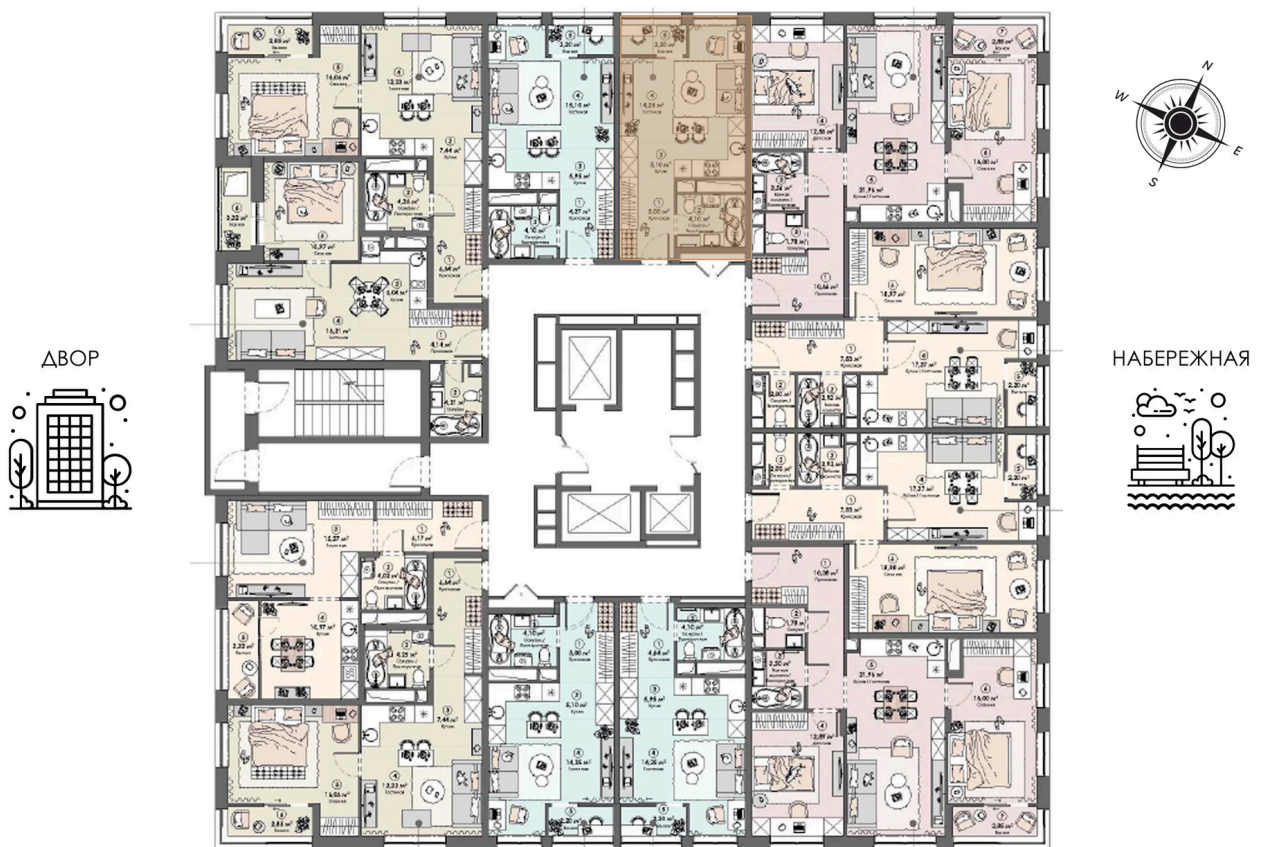

На этаже 15

Студия 30.65 м²

КОРПУС 1

04.07.2026 12:07 (Мск)

Не является публичной офертой, цена может быть скорректирована.

Информация взята с сайта «triumf-pushkino.ru».