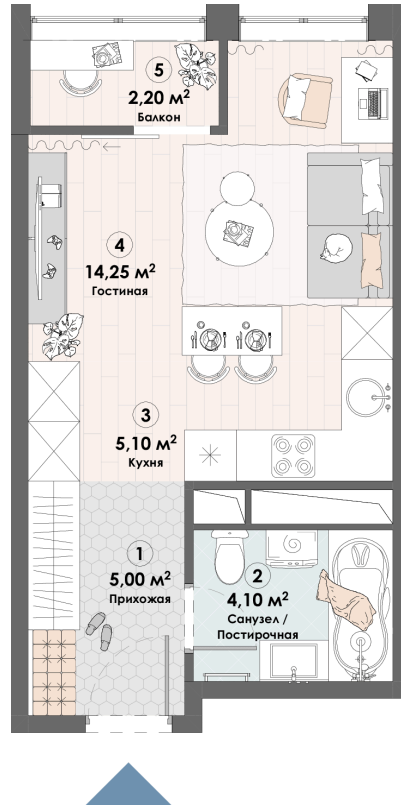

# Студия 30.65 м<sup>2</sup>

Отсканируйте QR-код и  
смотрите на сайте triumph-  
pushkino.ru

6 221 950 руб.

В ипотеку от 18 152 руб.

На воду

Видовая

С лоджией

Корпус

Корпус 1

Этаж

15

Секция

1

04.07.2026 12:07 (Мск)

Не является публичной офертой, цена может быть скорректирована.  
Информация взята с сайта «triumf-pushkino.ru».

На этаже 15

Студия 30.65 м<sup>2</sup>