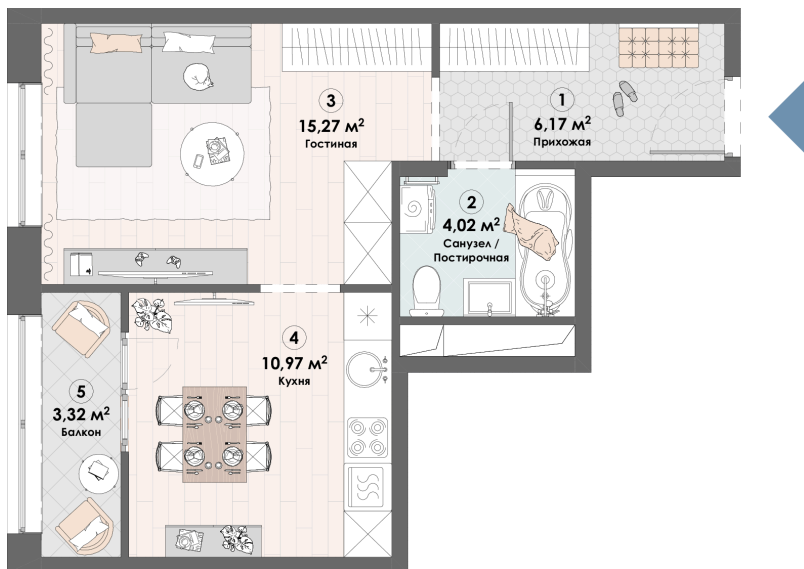

Номер: 432

Отсканируйте QR-код и
смотрите на сайте triumph-
pushkino.ru

1 комнатная 39.75 м²

7 182 630 руб.

В ипотеку от 33 804 руб.

Во Двор

С лоджией

Корпус

Корпус 2

Этаж

15

Секция

1

08.09.2024, 03:43

Не является публичной офертой, цена может быть скорректирована.
Информация взята с сайта «triumf-pushkino.ru»

На этаже 15

1 комнатная 39.75 м²

КОРПУС 2

08.09.2024, 03:43

Не является публичной офертой, цена может быть скорректирована.

Информация взята с сайта «triumf-pushkino.ru»

На генплане Корпус 2

1 комнатная 39.75 м²

08.09.2024, 03:43