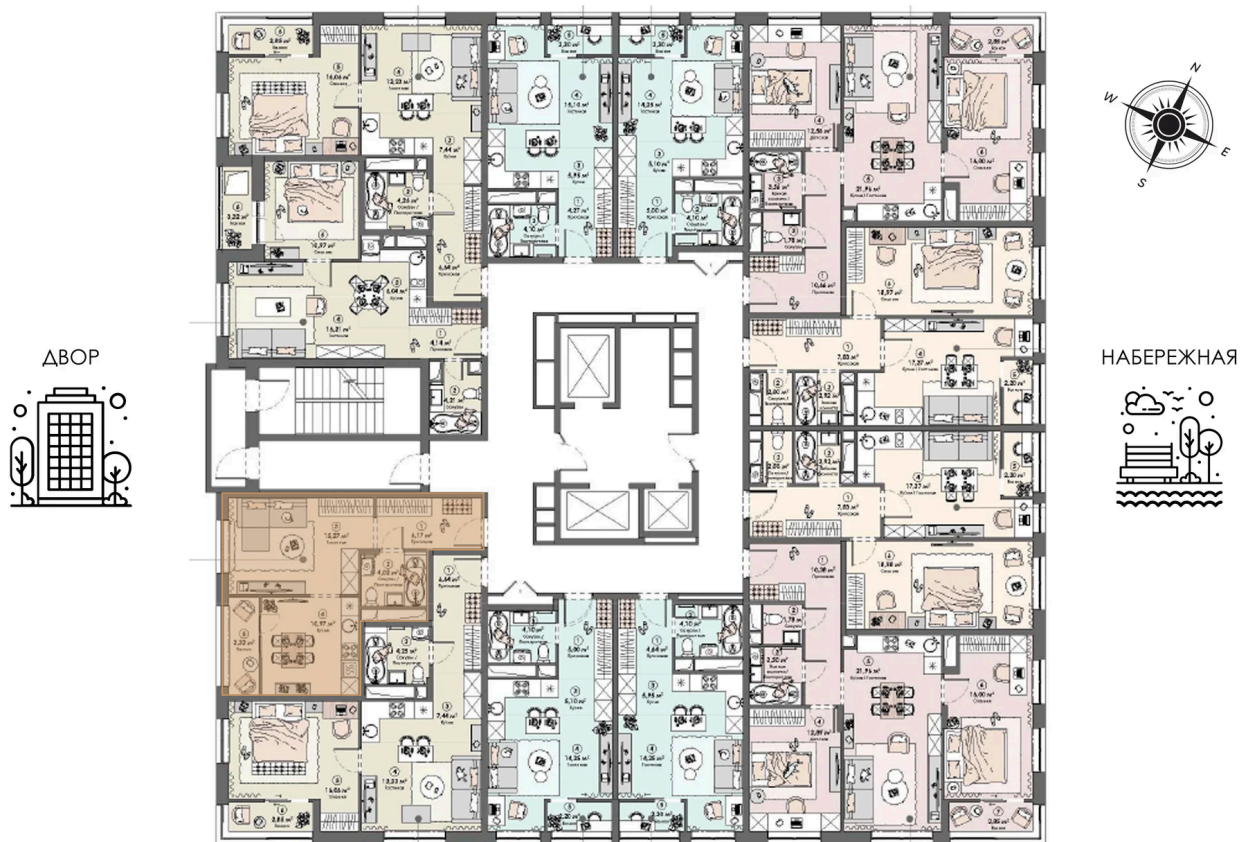

Номер: 432

Отсканируйте QR-код и
смотрите на сайте triumph-
pushkino.ru

1 комнатная 39.75 м²

7 182 630 руб.

В ипотеку от 33 804 руб.

Во Двор

С лоджией

Корпус

Корпус 2

Этаж

15

Секция

1

08.09.2024, 03:43

Не является публичной офертой, цена может быть скорректирована.
Информация взята с сайта «triumf-pushkino.ru»

На этаже 15

1 комнатная 39.75 м²

КОРПУС 2

08.09.2024, 03:43

Не является публичной офертой, цена может быть скорректирована.

Информация взята с сайта «triumf-pushkino.ru»

На генплане Корпус 2

1 комнатная 39.75 м²

08.09.2024, 03:43