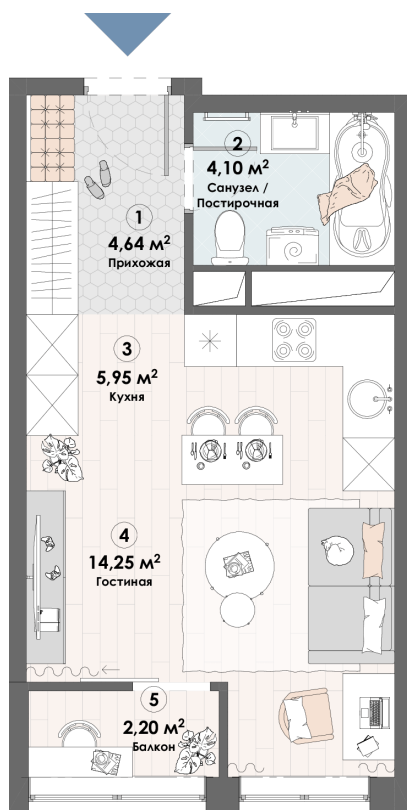

Номер: 105

# Студия 31.14 м<sup>2</sup>

Отсканируйте QR-код и  
смотрите на сайте triumph-  
pushkino.ru

Этаж

10

Секция

1

22.10.2024, 18:13

Не является публичной офертой, цена может быть скорректирована.  
Информация взята с сайта «triumf-pushkino.ru»

На этаже 10

Студия 31.14 м<sup>2</sup>