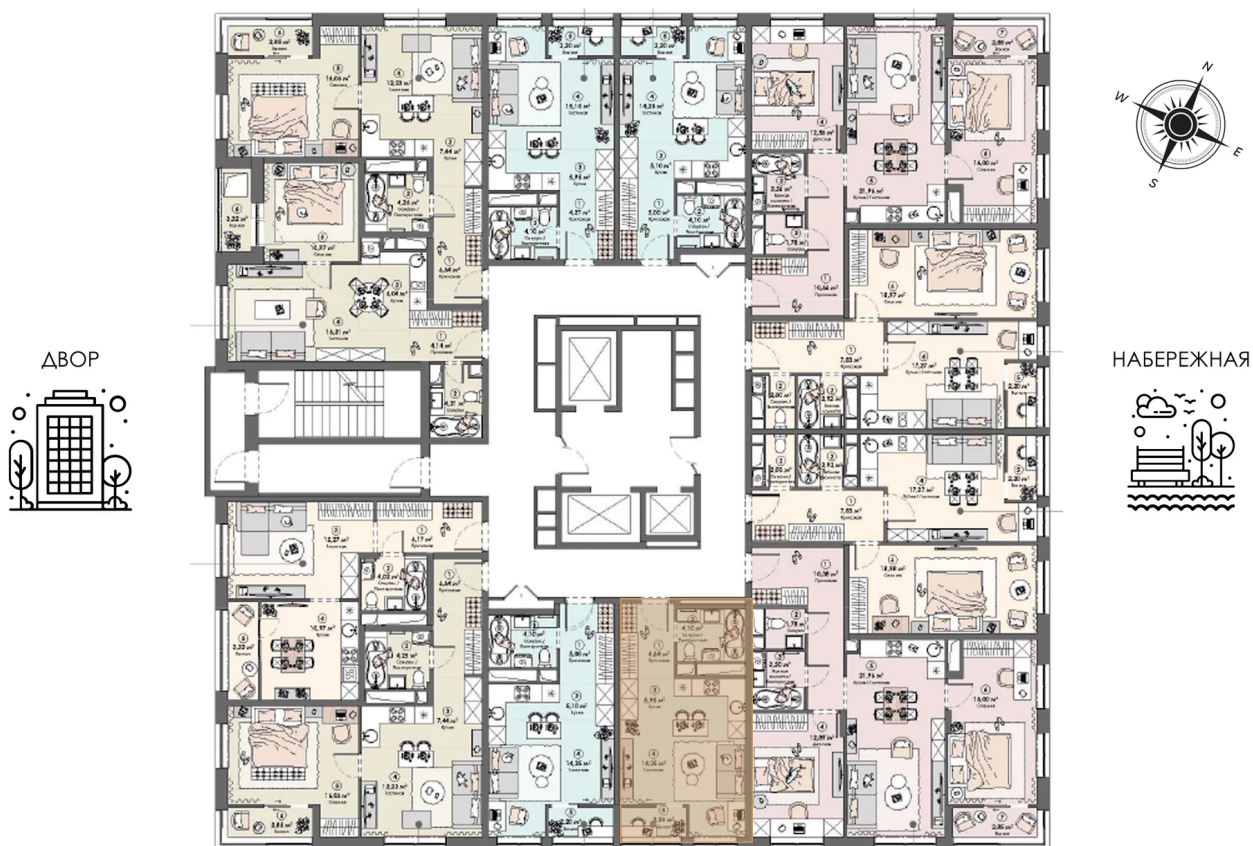

Номер: 105

Студия 31.14 м²

Отсканируйте QR-код и
смотрите на сайте triumph-
pushkino.ru

5 786 690 руб.

В ипотеку от 19 057 руб.

На воду

На Реку

Видовая

С лоджией

Корпус

Корпус 1

Этаж

10

Секция

1

18.10.2024, 07:36

Не является публичной офертой, цена может быть скорректирована.
Информация взята с сайта «triumf-pushkino.ru»

На этаже 10

Студия 31.14 м²

КОРПУС 1

18.10.2024, 07:36

Не является публичной офертой, цена может быть скорректирована.
Информация взята с сайта «triumf-pushkino.ru»

На генплане Корпус 1

Студия 31.14 м²

18.10.2024, 07:36

Не является публичной офертой, цена может быть скорректирована.
Информация взята с сайта «triumf-pushkino.ru»