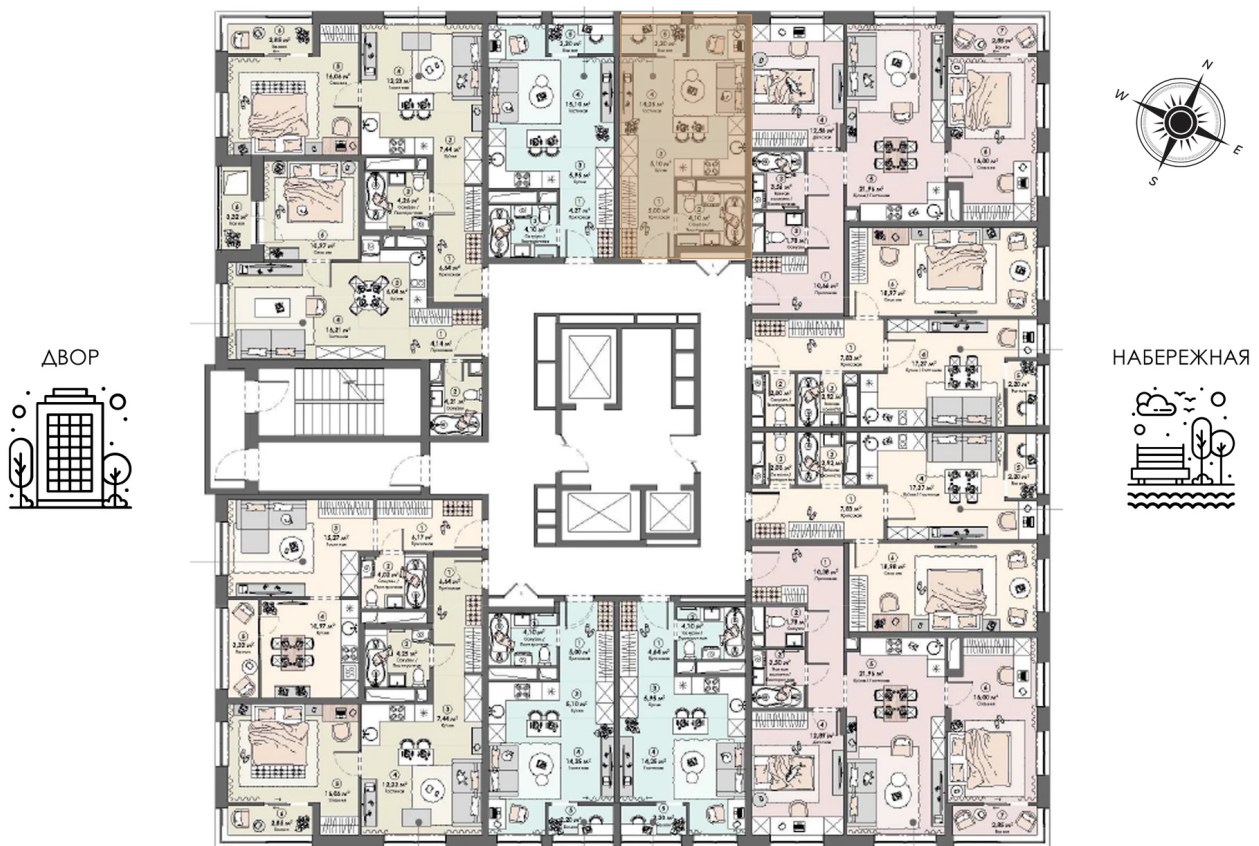

На этаже 8

Студия 30.65 м²

КОРПУС 1

18.10.2024, 05:06

Не является публичной офертой, цена может быть скорректирована.

Информация взята с сайта «triumf-pushkino.ru»