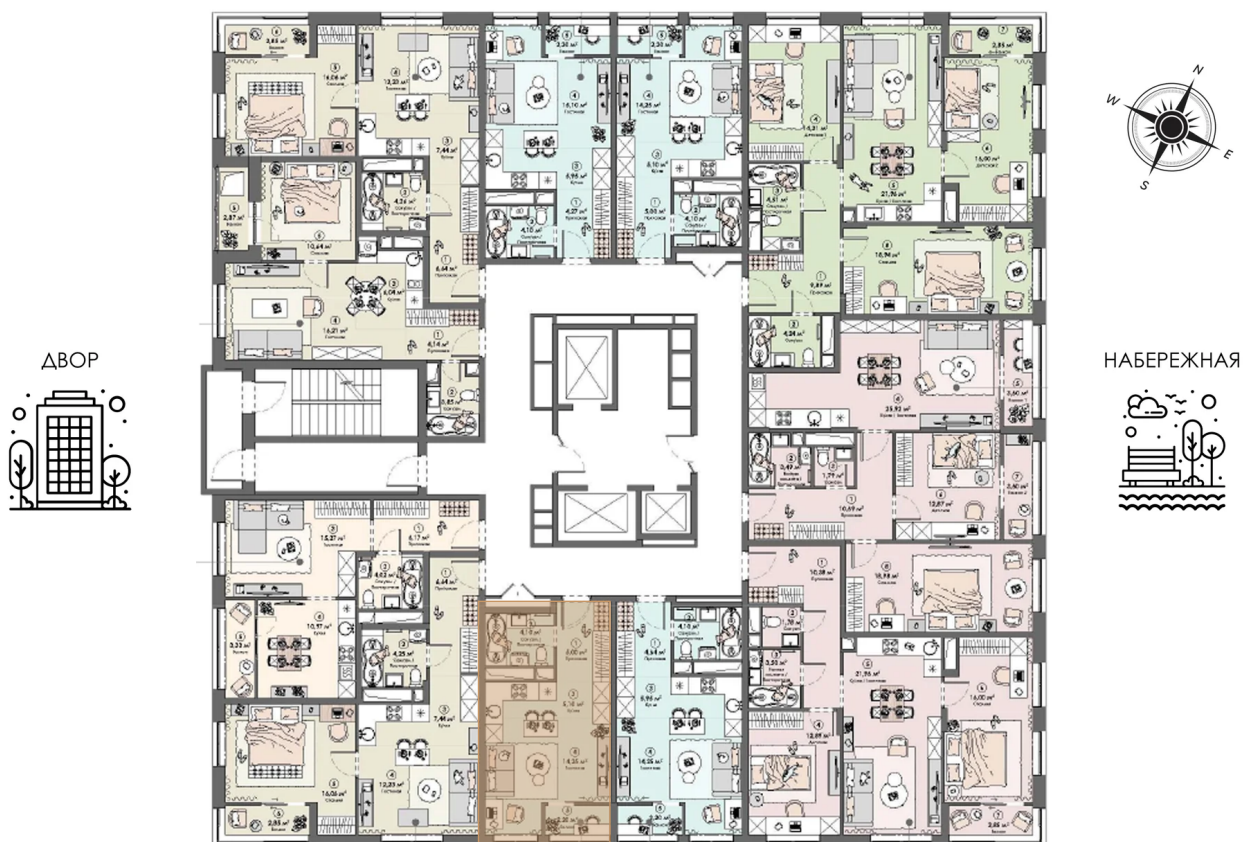

Номер: 735

Студия 30.65 м²

Отсканируйте QR-код и
смотрите на сайте triumph-
pushkino.ru

5 813 080 руб.

В ипотеку от 19 144 руб.

На воду

На Реку

Видовая

С лоджией

Корпус

Корпус 3

Этаж

20

Секция

1

18.10.2024, 08:22

Не является публичной офертой, цена может быть скорректирована.
Информация взята с сайта «triumf-pushkino.ru»

На этаже 20

Студия 30.65 м²

КОРПУС 3

18.10.2024, 08:22

Не является публичной офертой, цена может быть скорректирована.
Информация взята с сайта «triumf-pushkino.ru»

На генплане Корпус 3

Студия 30.65 м²

18.10.2024, 08:22

Не является публичной офертой, цена может быть скорректирована.
Информация взята с сайта «triumf-pushkino.ru»