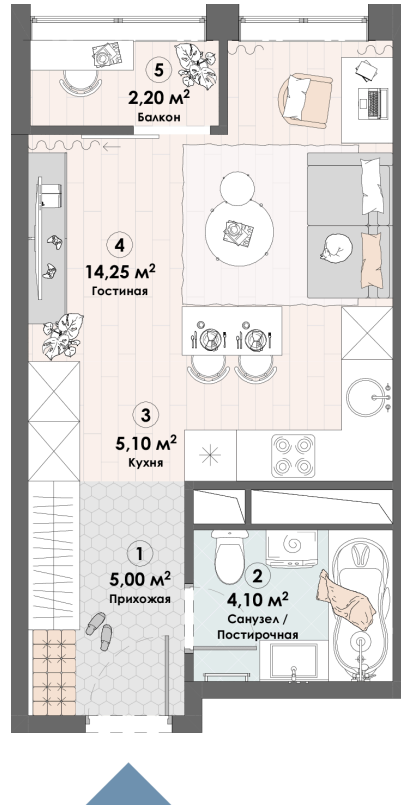

Номер: 112

Студия 30.65 м²

Отсканируйте QR-код и
смотрите на сайте triumph-
pushkino.ru

6 244 950 руб.

В ипотеку от 26 172 руб.

На воду

Видовая

С лоджией

Корпус

Корпус 1

Этаж

11

Секция

1

29.06.2026 00:16 (Мск)

Не является публичной офертой, цена может быть скорректирована.
Информация взята с сайта «triumf-pushkino.ru».

triumf-pushkino.ru

На генплане Корпус 1

Студия 30.65 м²

29.06.2026 00:16 (Мск)

Не является публичной офертой, цена может быть скорректирована.
Информация взята с сайта «triumf-pushkino.ru».