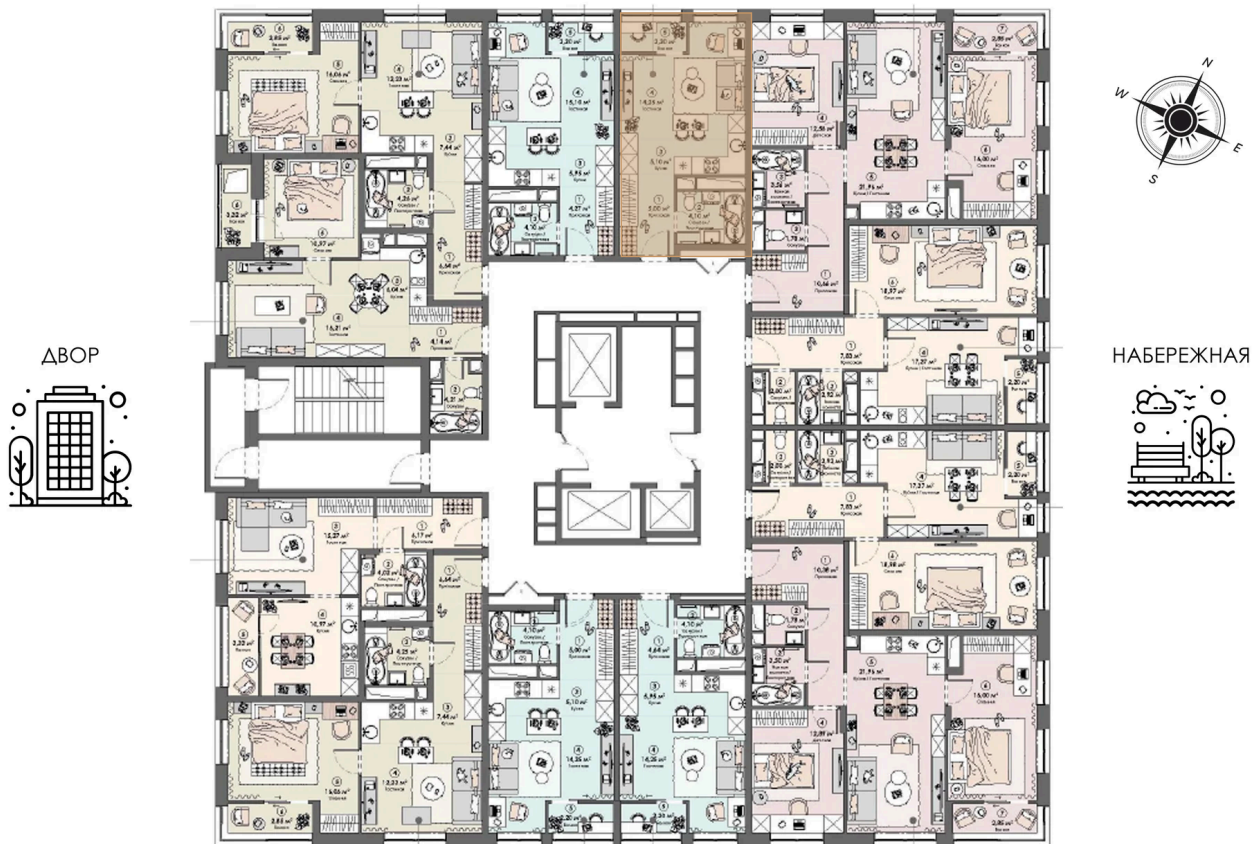

На этаже 11

Студия 30.65 м²

КОРПУС 1

29.06.2026 00:16 (Мск)

Не является публичной офертой, цена может быть скорректирована.

Информация взята с сайта «triumf-pushkino.ru».