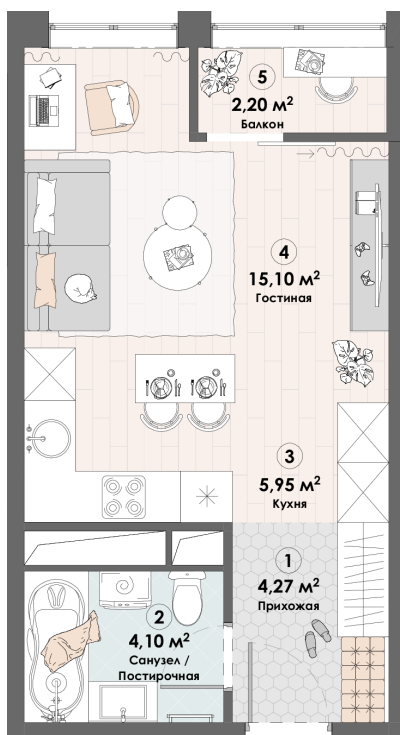

# Студия 31.62 м<sup>2</sup>

Отсканируйте QR-код и  
смотрите на сайте triumph-  
pushkino.ru

## 5 467 944 руб.

В ипотеку от 25 734 руб.

На Реку

Видовая

С лоджией

Корпус

Корпус 2

Этаж

7

Секция

1

08.09.2024, 03:25

Не является публичной офертой, цена может быть скорректирована.  
Информация взята с сайта «triumf-pushkino.ru»

На этаже 7

Студия 31.62 м<sup>2</sup>