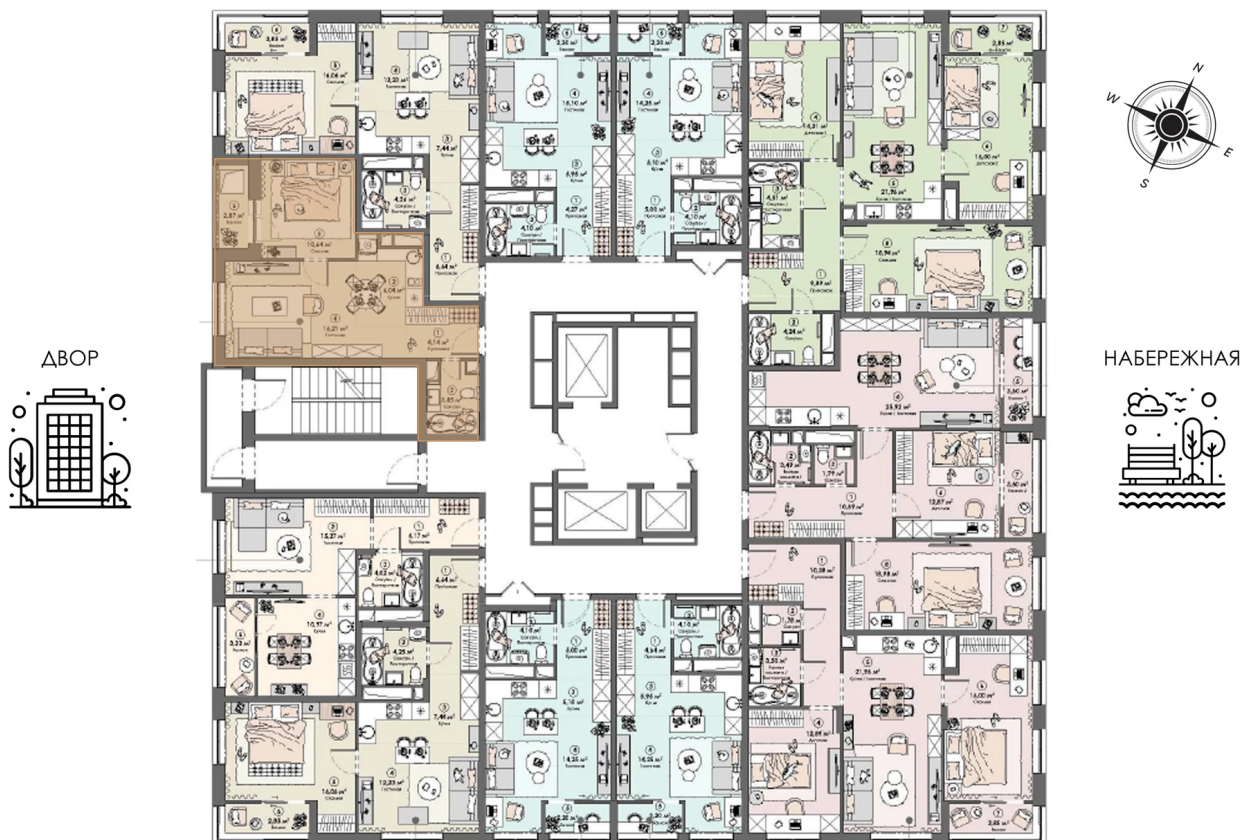

Номер: 650

1 комнатная 43.75 м²

Отсканируйте QR-код и
смотрите на сайте triumph-
pushkino.ru

Цена по запросу

На воду

На Реку

С лоджией

Корпус	Корпус 3	Этаж	13
Секция	1		

18.10.2024, 08:56

Не является публичной офертой, цена может быть скорректирована.
Информация взята с сайта «triumf-pushkino.ru»

На этаже 13

1 комнатная 43.75 м²

КОРПУС 3

18.10.2024, 08:56

Не является публичной офертой, цена может быть скорректирована.

Информация взята с сайта «triumf-pushkino.ru»

На генплане Корпус 3

1 комнатная 43.75 м²

18.10.2024, 08:56

Не является публичной офертой, цена может быть скорректирована.
Информация взята с сайта «triumf-pushkino.ru»