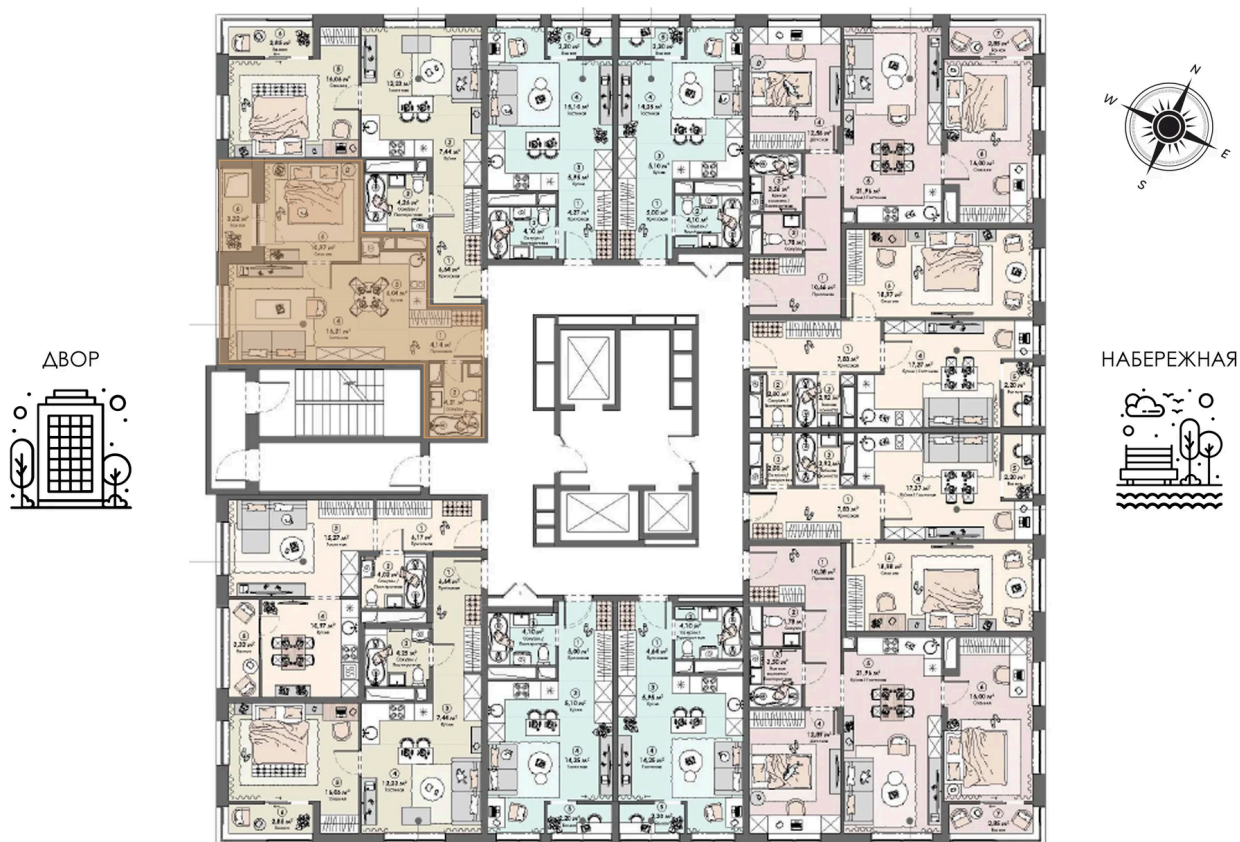

Номер: 313

Отсканируйте QR-код и
смотрите на сайте triumph-
pushkino.ru

1 комнатная 44.89 м²

8 063 510 руб.

В ипотеку от 37 950 руб.

Во Двор

С лоджией

Корпус

Корпус 2

Этаж

6

Секция

1

08.09.2024, 01:35

Не является публичной офертой, цена может быть скорректирована.
Информация взята с сайта «triumf-pushkino.ru»

На этаже 6

1 комнатная 44.89 м²

КОРПУС 2

08.09.2024, 01:35

Не является публичной офертой, цена может быть скорректирована.

Информация взята с сайта «triumf-pushkino.ru»

На генплане Корпус 2

1 комнатная 44.89 м²

08.09.2024, 01:35