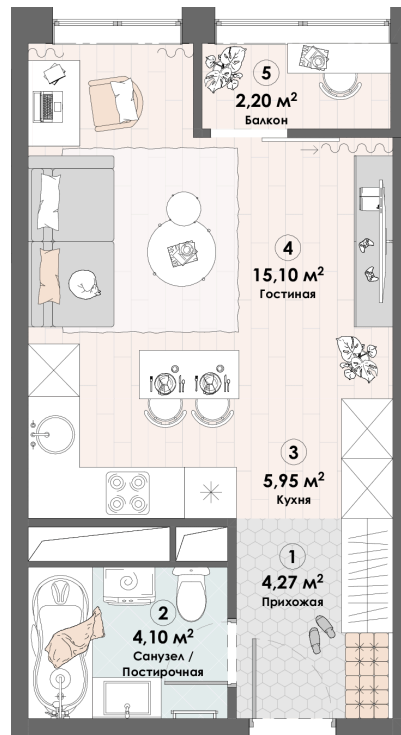

Номер: 243

Студия 31.62 м²

Отсканируйте QR-код и
смотрите на сайте triumph-
pushkino.ru

6 608 600 руб.

В ипотеку от 27 696 руб.

На воду

Видовая

С лоджией

Корпус

Корпус 1

Этаж

22

Секция

1

29.06.2026 00:20 (Мск)

Не является публичной офертой, цена может быть скорректирована.
Информация взята с сайта «triumf-pushkino.ru».