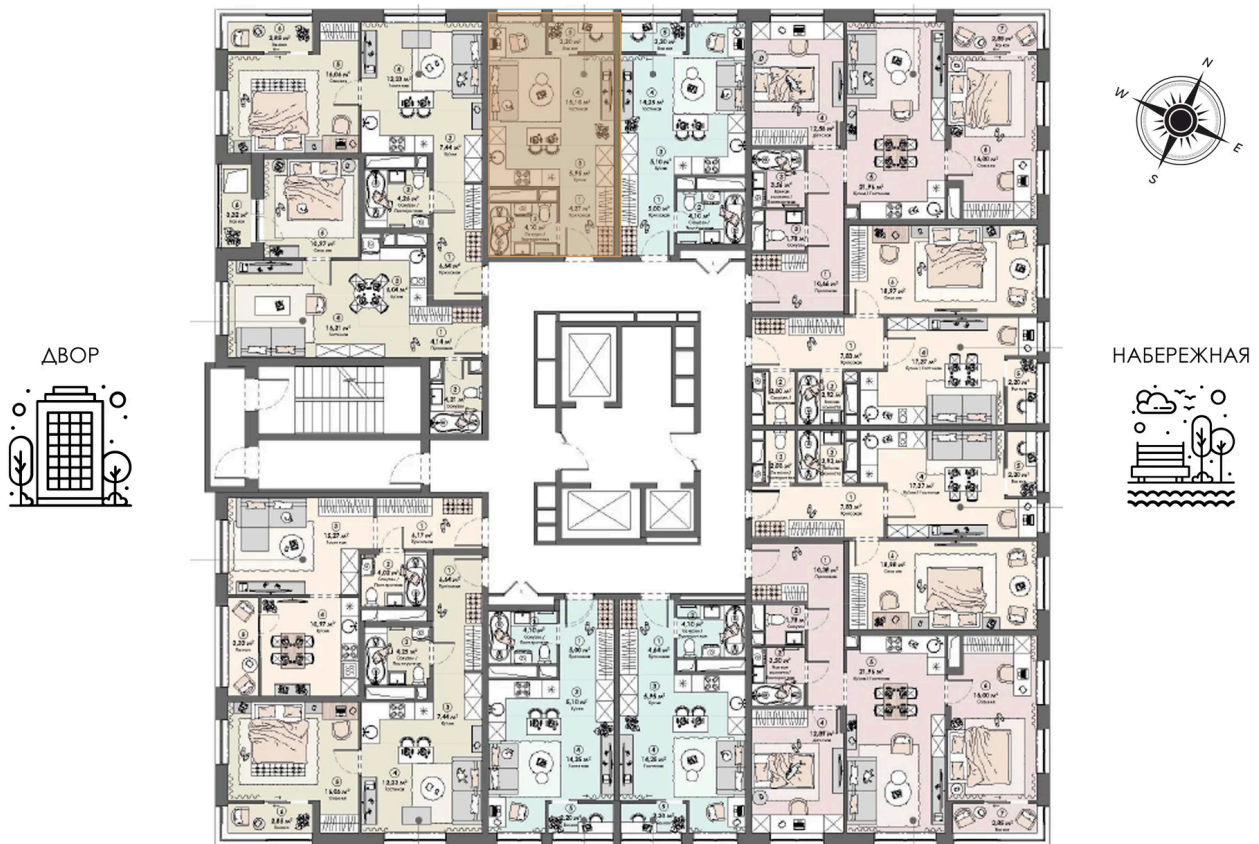

На этаже 22

Студия 31.62 м²

КОРПУС 1

29.06.2026 00:20 (Мск)

Не является публичной офертой, цена может быть скорректирована.

Информация взята с сайта «triumf-pushkino.ru».