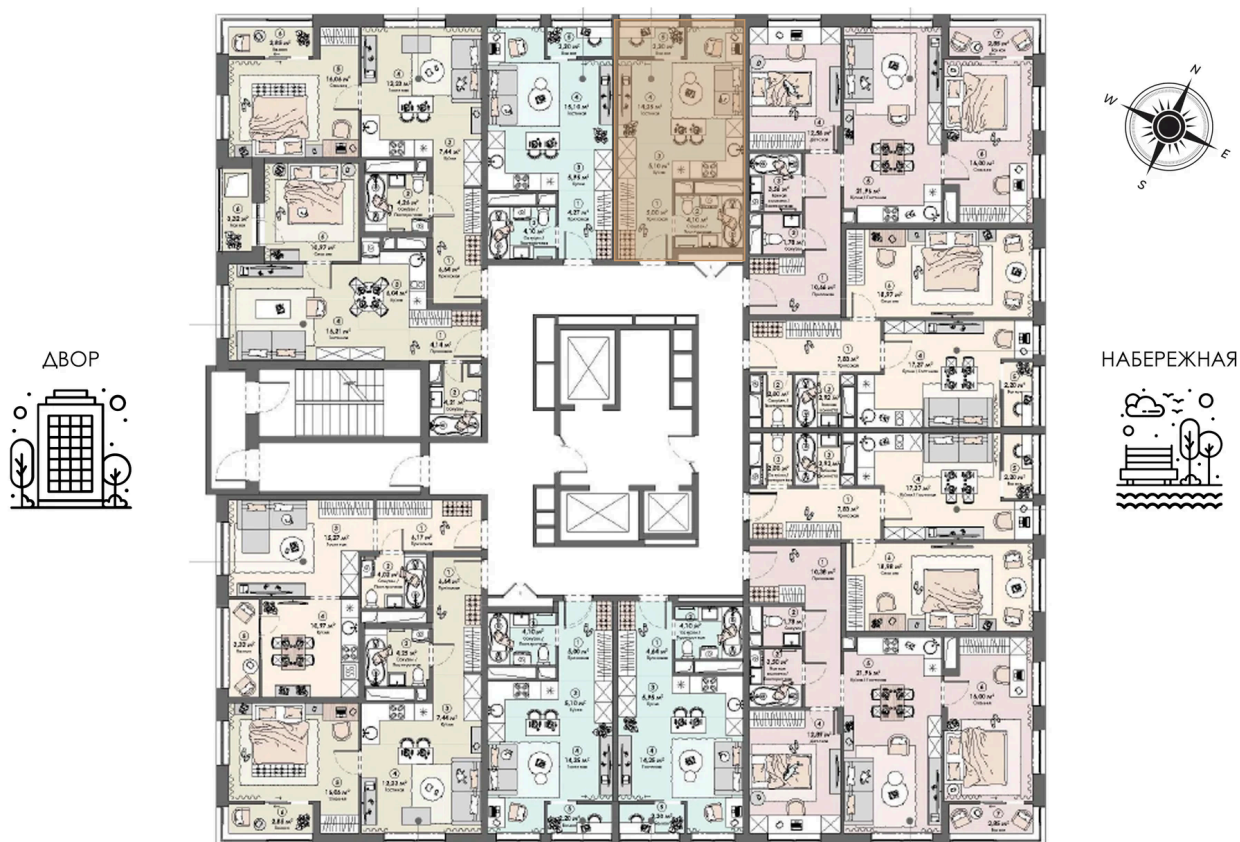

Номер: 280

Студия 30.65 м²

Отсканируйте QR-код и
смотрите на сайте triumph-
pushkino.ru

5 181 895 руб.

В ипотеку от 24 388 руб.

На Реку

Видовая

С лоджией

Корпус

Корпус 2

Этаж

3

Секция

1

16.09.2024, 20:26

Не является публичной офертой, цена может быть скорректирована.
Информация взята с сайта «triumf-pushkino.ru»

На этаже 3

Студия 30.65 м²

КОРПУС 2

16.09.2024, 20:26

Не является публичной офертой, цена может быть скорректирована.

Информация взята с сайта «triumf-pushkino.ru»

На генплане Корпус 2

Студия 30.65 м²