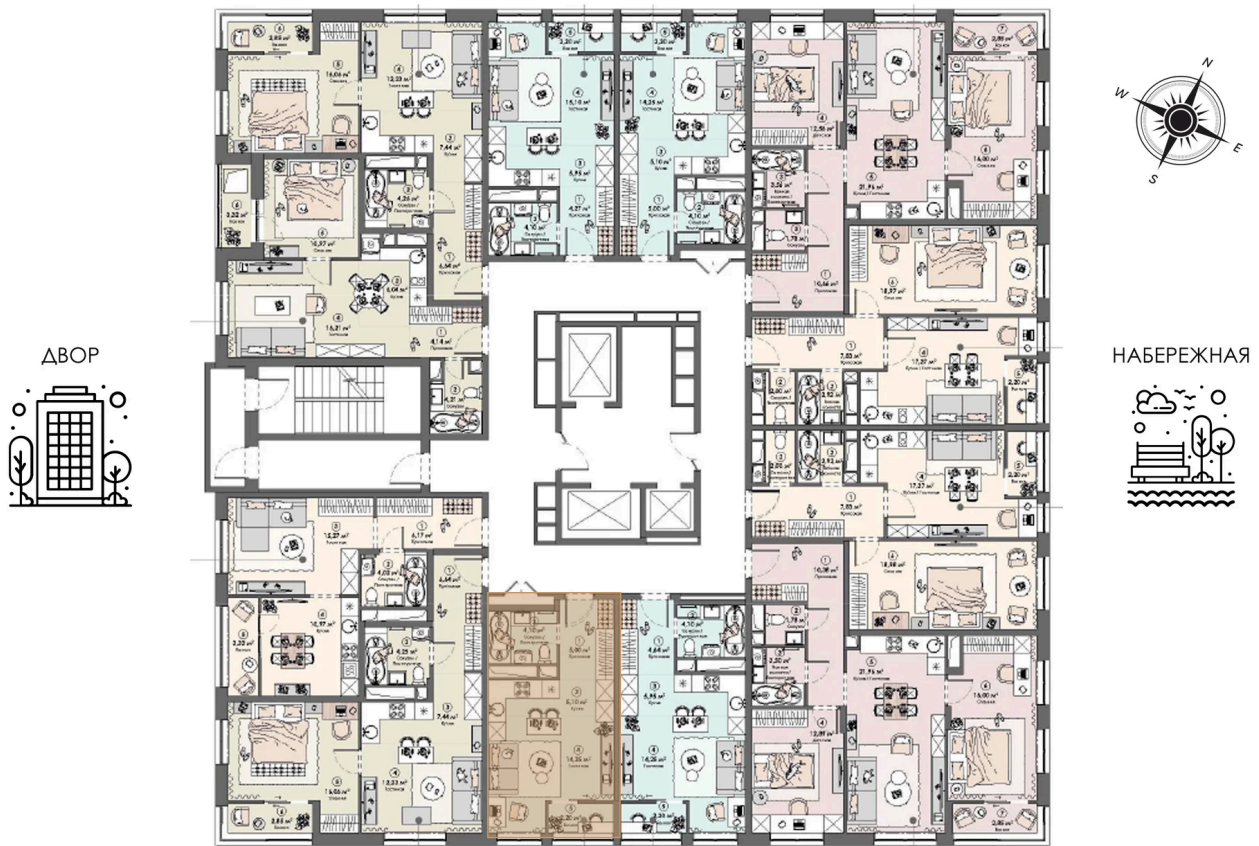

20

Секция

1

10.06.2026 06:25 (Мск)

Не является публичной офертой, цена может быть скорректирована.
Информация взята с сайта «triumf-pushkino.ru».

На этаже 20

Студия 30.65 м²

КОРПУС 1