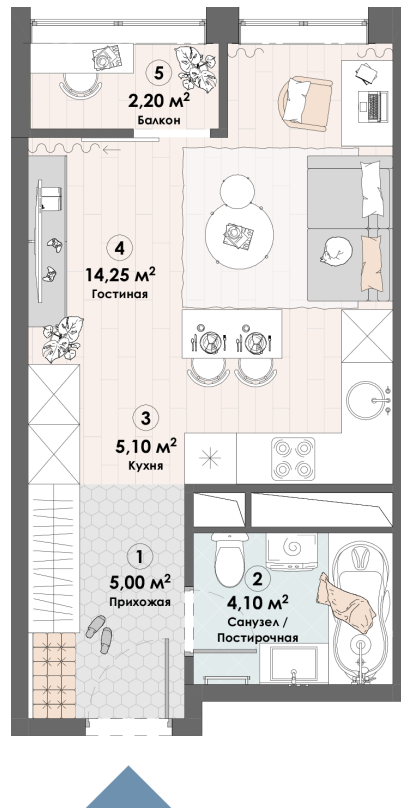

+7 495 255 2280

info@triumf-pushkino.ru

triumf-pushkino.ru

Номер: 226

Студия 30.65 м²

Отсканируйте QR-код и
смотрите на сайте triumph-
pushkino.ru

~~6 313 900 руб.~~

5 823 500 руб.

В ипотеку от 24 406 руб.

Скидка

На воду

Видовая

С лоджией

Корпус

Корпус 1

Этаж

20

Секция

1

10.06.2026 06:25 (Мск)

Не является публичной офертой, цена может быть скорректирована.
Информация взята с сайта «triumf-pushkino.ru».

На этаже 20

Студия 30.65 м²

КОРПУС 1