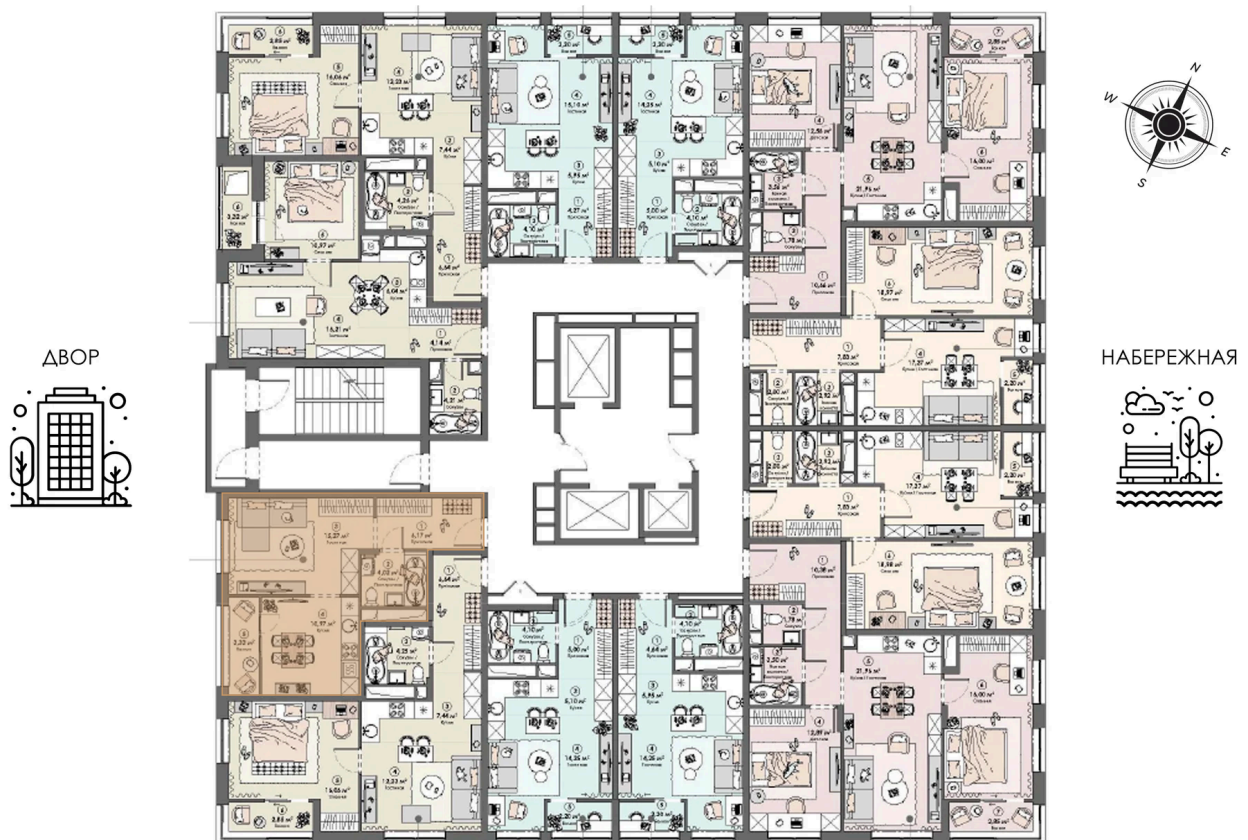

Номер: 444

Отсканируйте QR-код и
смотрите на сайте triumph-
pushkino.ru

1 комнатная 39.75 м²

8 403 677 руб.

В ипотеку от 27 675 руб.

Во двор

С лоджией

Корпус

Корпус 2

Этаж

16

Секция

1

26.12.2024, 13:22

Не является публичной офертой, цена может быть скорректирована.
Информация взята с сайта «triumf-pushkino.ru»

На этаже 16

1 комнатная 39.75 м²

КОРПУС 2

26.12.2024, 13:22

Не является публичной офертой, цена может быть скорректирована.

Информация взята с сайта «triumf-pushkino.ru»

На генплане Корпус 2

1 комнатная 39.75 м²

26.12.2024, 13:22