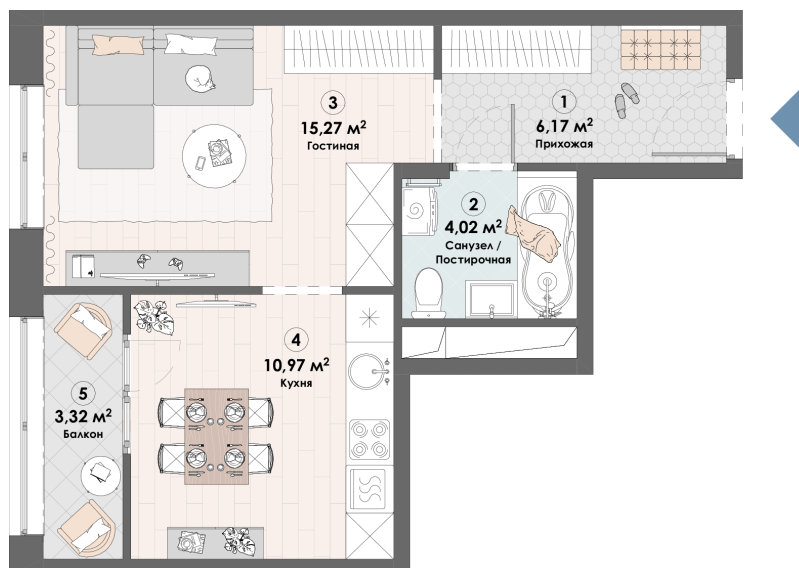

Номер: 444

Отсканируйте QR-код и
смотрите на сайте triumph-
pushkino.ru

1 комнатная 39.75 м²

8 403 677 руб.

В ипотеку от 27 675 руб.

Во двор

С лоджией

Корпус

Корпус 2

Этаж

16

Секция

1

26.12.2024, 13:22

Не является публичной офертой, цена может быть скорректирована.
Информация взята с сайта «triumf-pushkino.ru»

На этаже 16

1 комнатная 39.75 м²

КОРПУС 2

26.12.2024, 13:22

Не является публичной офертой, цена может быть скорректирована.

Информация взята с сайта «triumf-pushkino.ru»

На генплане Корпус 2

1 комнатная 39.75 м²

26.12.2024, 13:22