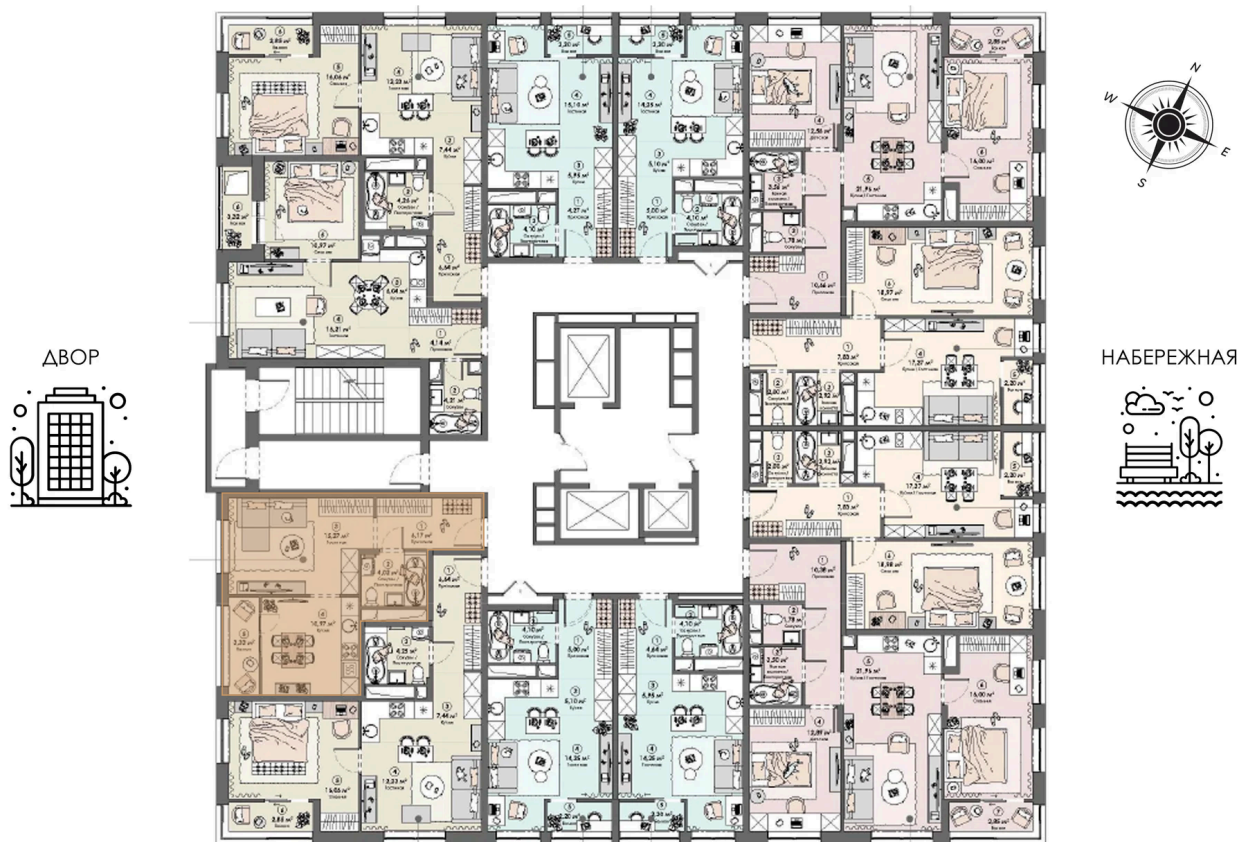

Номер: 396

1 комнатная 39.75 м²

Отсканируйте QR-код и
смотрите на сайте triumph-
pushkino.ru

7 027 020 руб.

В ипотеку от 33 072 руб.

Во Двор

С лоджией

Корпус

Корпус 2

Этаж

12

Секция

1

08.09.2024, 01:30

Не является публичной офертой, цена может быть скорректирована.
Информация взята с сайта «triumf-pushkino.ru»

На этаже 12

1 комнатная 39.75 м²

КОРПУС 2

08.09.2024, 01:30

Не является публичной офертой, цена может быть скорректирована.

Информация взята с сайта «triumf-pushkino.ru»

На генплане Корпус 2

1 комнатная 39.75 м²

08.09.2024, 01:30