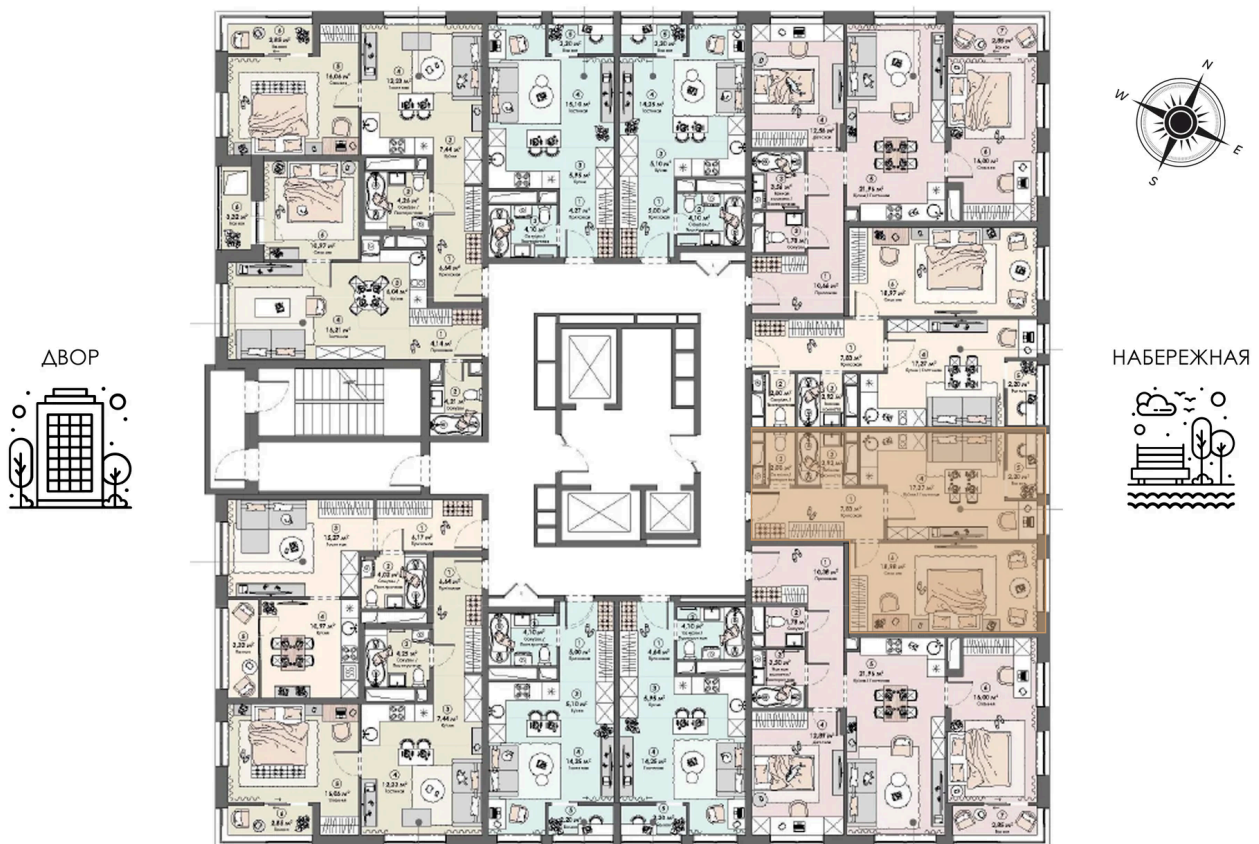

Номер: 7

1 комнатная 51.3 м²

Отсканируйте QR-код и
смотрите на сайте triumph-
pushkino.ru

9 210 110 руб.

В ипотеку от 43 346 руб.

На Реку

Видовая

С лоджией

Корпус

Корпус 1

Этаж

2

Секция

1

08.09.2024, 03:10

Не является публичной офертой, цена может быть скорректирована.
Информация взята с сайта «triumf-pushkino.ru»

На этаже 2

1 комнатная 51.3 м²

КОРПУС 1

08.09.2024, 03:10

Не является публичной офертой, цена может быть скорректирована.

Информация взята с сайта «triumf-pushkino.ru»

На генплане Корпус 1

1 комнатная 51.3 м²