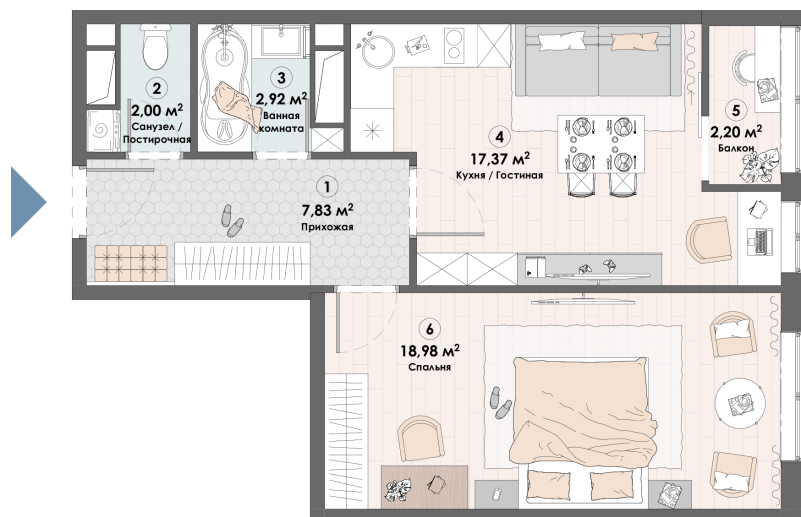

Номер: 7

1 комнатная 51.3 м²

Отсканируйте QR-код и
смотрите на сайте triumph-
pushkino.ru

9 210 110 руб.

В ипотеку от 43 346 руб.

На Реку

Видовая

С лоджией

Корпус

Корпус 1

Этаж

2

Секция

1

08.09.2024, 03:10

Не является публичной офертой, цена может быть скорректирована.
Информация взята с сайта «triumf-pushkino.ru»

На этаже 2

1 комнатная 51.3 м²

КОРПУС 1

08.09.2024, 03:10

Не является публичной офертой, цена может быть скорректирована.

Информация взята с сайта «triumf-pushkino.ru»

На генплане Корпус 1

1 комнатная 51.3 м²