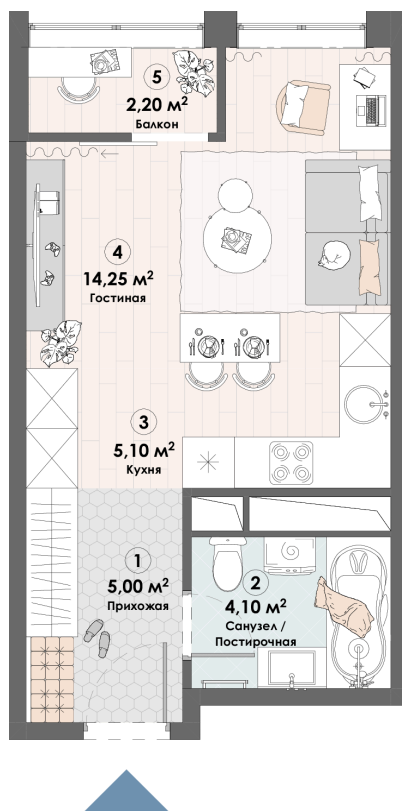

# Студия 30.65 м<sup>2</sup>

Отсканируйте QR-код и  
смотрите на сайте triumph-  
pushkino.ru

~~5 692 960 руб.~~

## 5 072 575 руб.

Апрель

Апрель

На воду

На воду

Видовая

С лоджией

Корпус