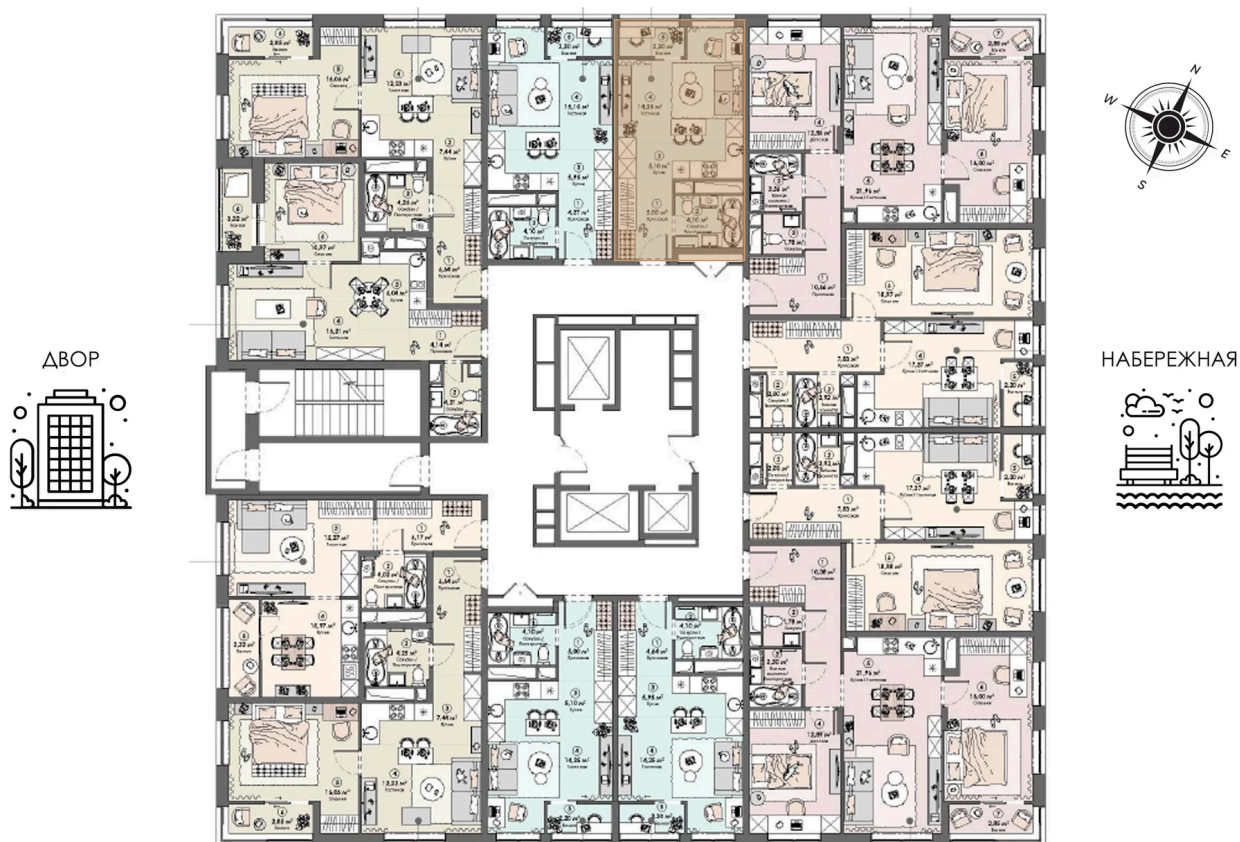

На этаже 8

Студия 30.65 м²

КОРПУС 2

Адрес офиса продаж

Московская обл, г Пушкино, ул Чехова, д 12. 9 этаж

27.04.2025 05:09 (Мск)

Не является публичной офертой, цена может быть скорректирована. Информация взята с сайта «triumf-pushkino.ru»