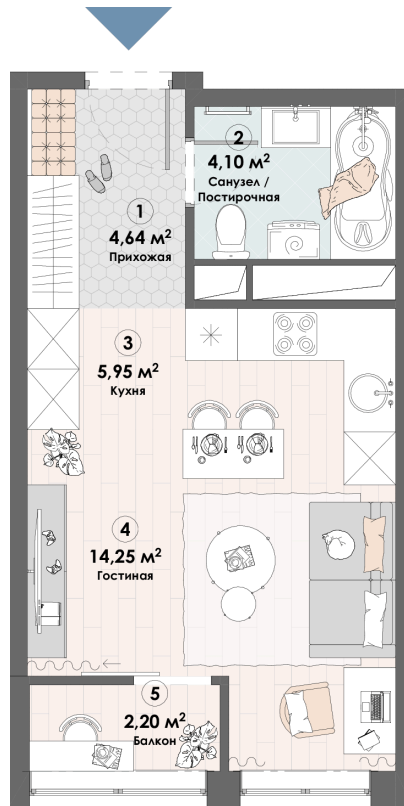

+7 495 255 2280

info@triumf-pushkino.ru

triumf-pushkino.ru

Номер: 201

Студия 31.14 м²

Отсканируйте QR-код и
смотрите на сайте triumph-
pushkino.ru

~~6 414 840 руб.~~

5 773 360 руб.

В ипотеку от 24 196 руб.

Скидка

Видовая

С лоджией

Корпус

Корпус 1

Этаж

18

Секция

1

21.05.2026 01:14 (Мск)

Не является публичной офертой, цена может быть скорректирована.
Информация взята с сайта «triumf-pushkino.ru».

На этаже 18

Студия 31.14 м²

КОРПУС 1

ДВОР