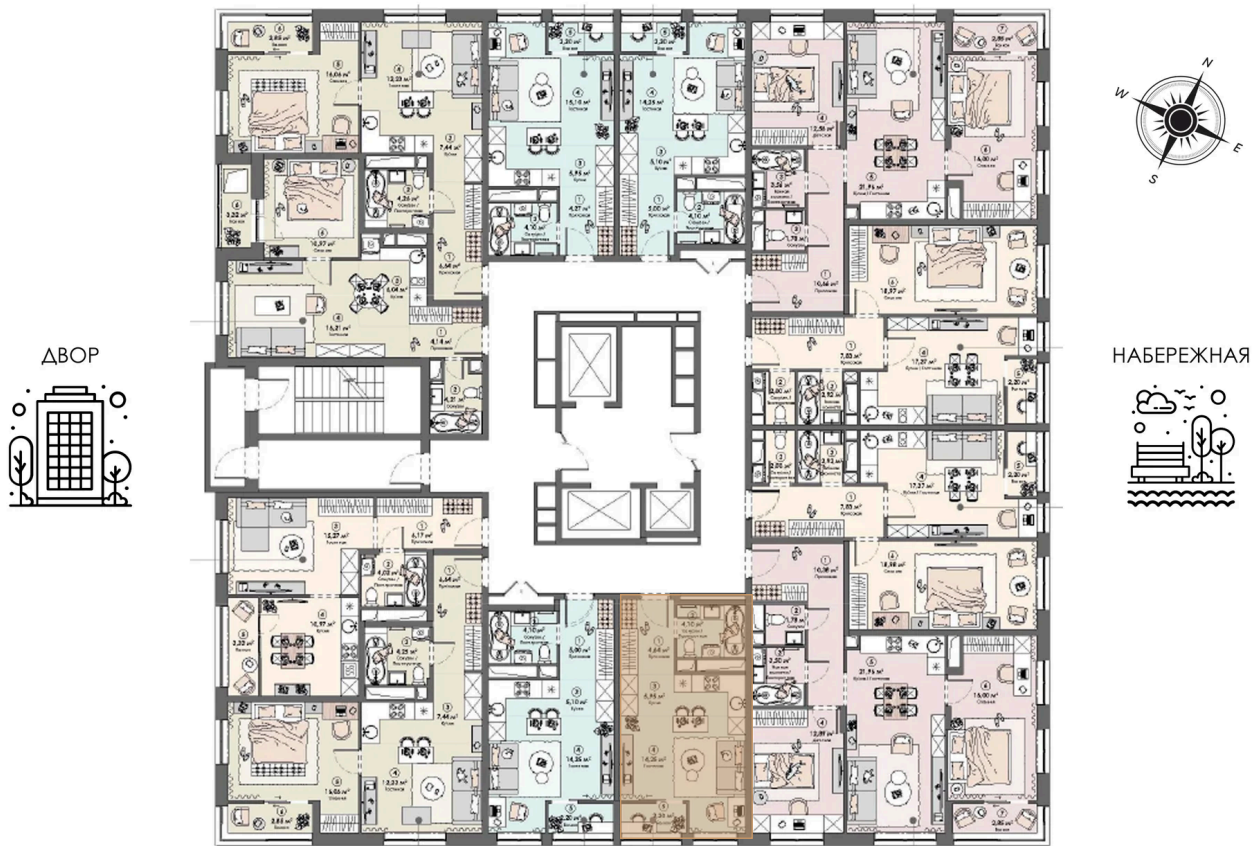

Секция

1

21.05.2026 01:14 (Мск)

Не является публичной офертой, цена может быть скорректирована.
Информация взята с сайта «triumf-pushkino.ru».

На этаже 18

Студия 31.14 м²

КОРПУС 1

ДВОР