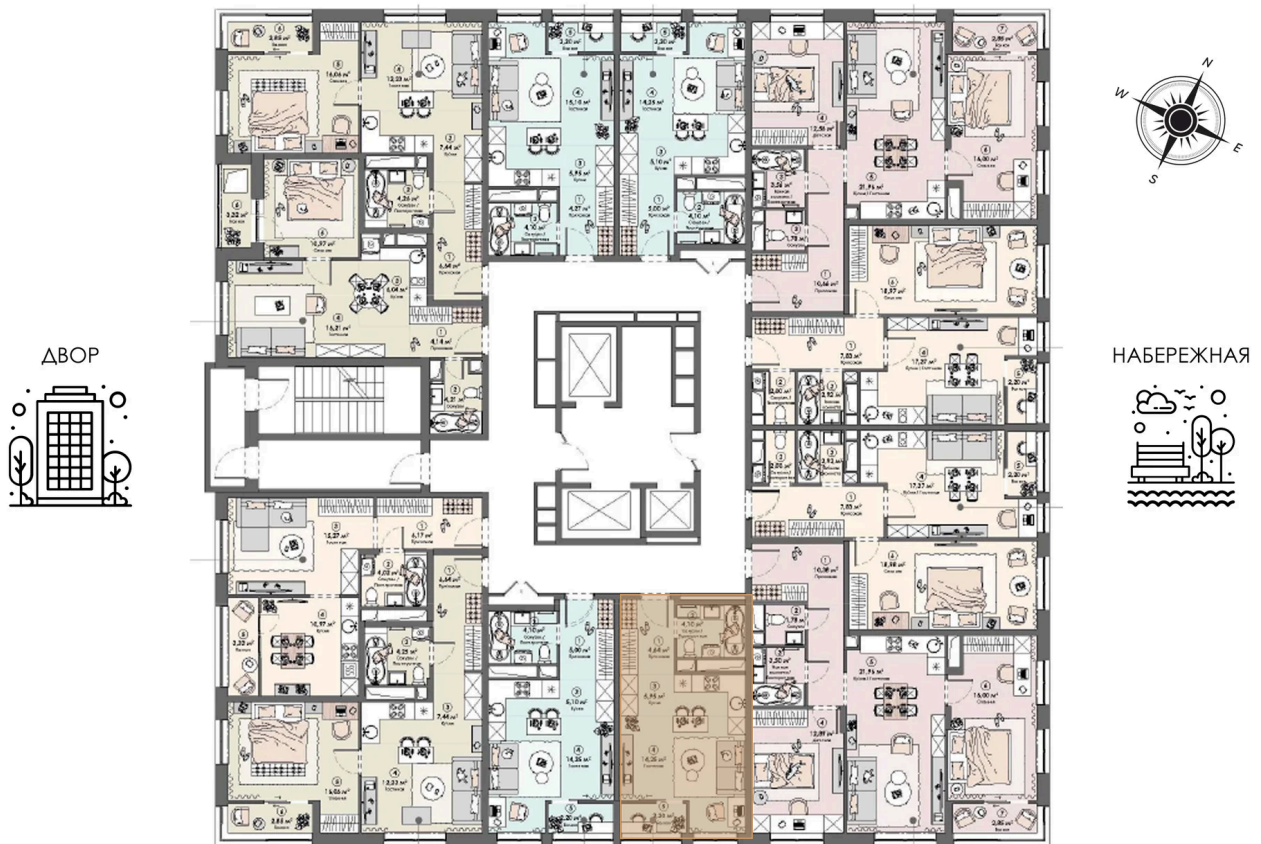

На этаже 18

Студия 31.14 м²

КОРПУС 1

ДВОР

НАБЕРЕЖНАЯ

05.07.2026 04:30 (Мск)

Не является публичной офертой, цена может быть скорректирована.

Информация взята с сайта «triumf-pushkino.ru».