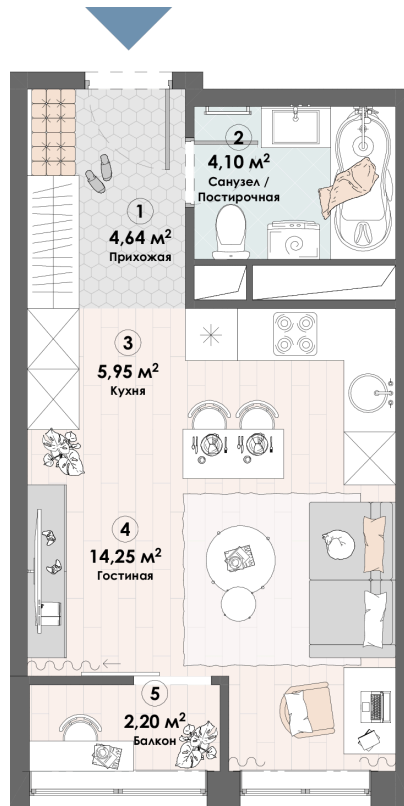

Номер: 201

Студия 31.14 м²

Отсканируйте QR-код и
смотрите на сайте triumph-
pushkino.ru

6 414 840 руб.

В ипотеку от 18 714 руб.

Видовая

С лоджией

Корпус

Корпус 1

Этаж

18

Секция

1

05.07.2026 04:30 (Мск)

Не является публичной офертой, цена может быть скорректирована.
Информация взята с сайта «triumf-pushkino.ru».

На этаже 18

Студия 31.14 м²

КОРПУС 1

ДВОР

НАБЕРЕЖНАЯ

05.07.2026 04:30 (Мск)

Не является публичной офертой, цена может быть скорректирована.

Информация взята с сайта «triumf-pushkino.ru».

+7 495 255 2280