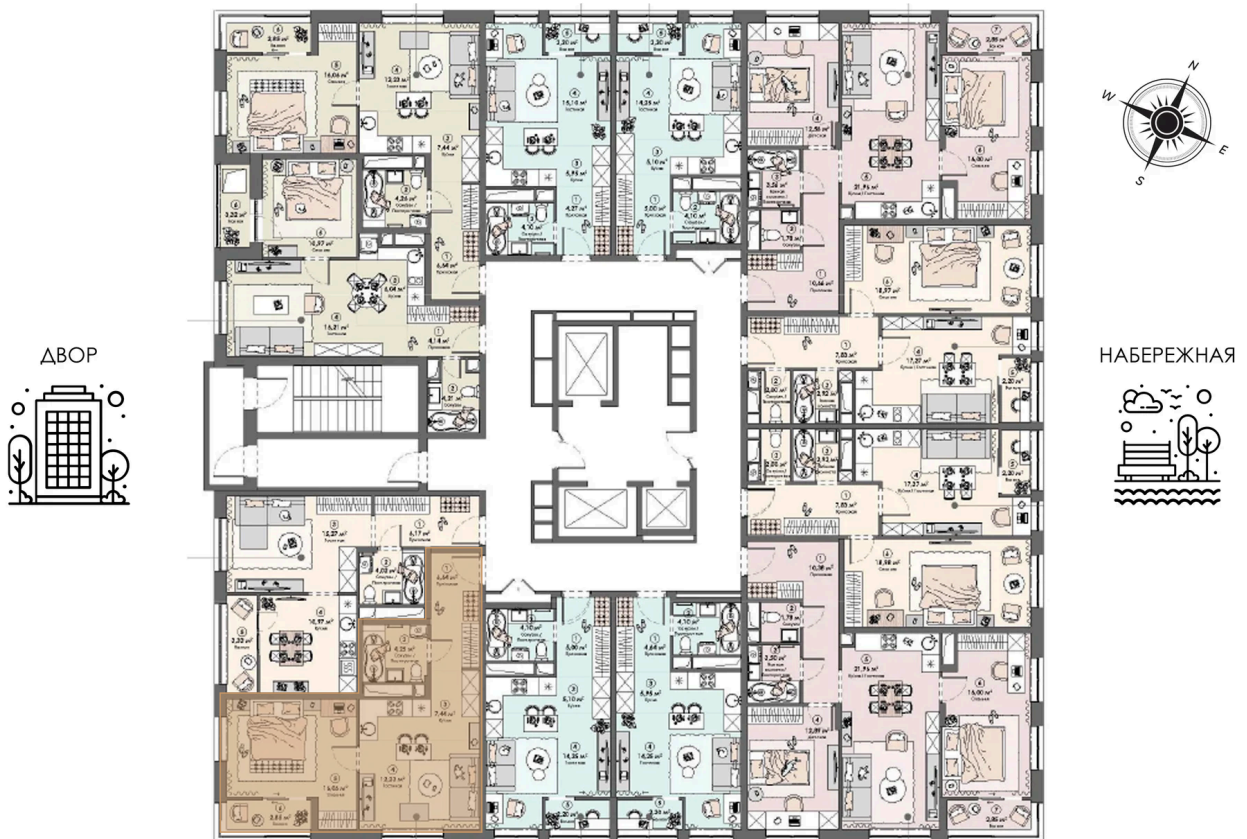

Европланировка

Корпус

Корпус 2

Этаж

16

Секция

1

05.07.2026 04:29 (Мск)

Не является публичной офертой, цена может быть скорректирована.
Информация взята с сайта «triumf-pushkino.ru».

На этаже 16

1 комнатная 49.49 м²

КОРПУС 2

05.07.2026 04:29 (Мск)

Не является публичной офертой, цена может быть скорректирована.