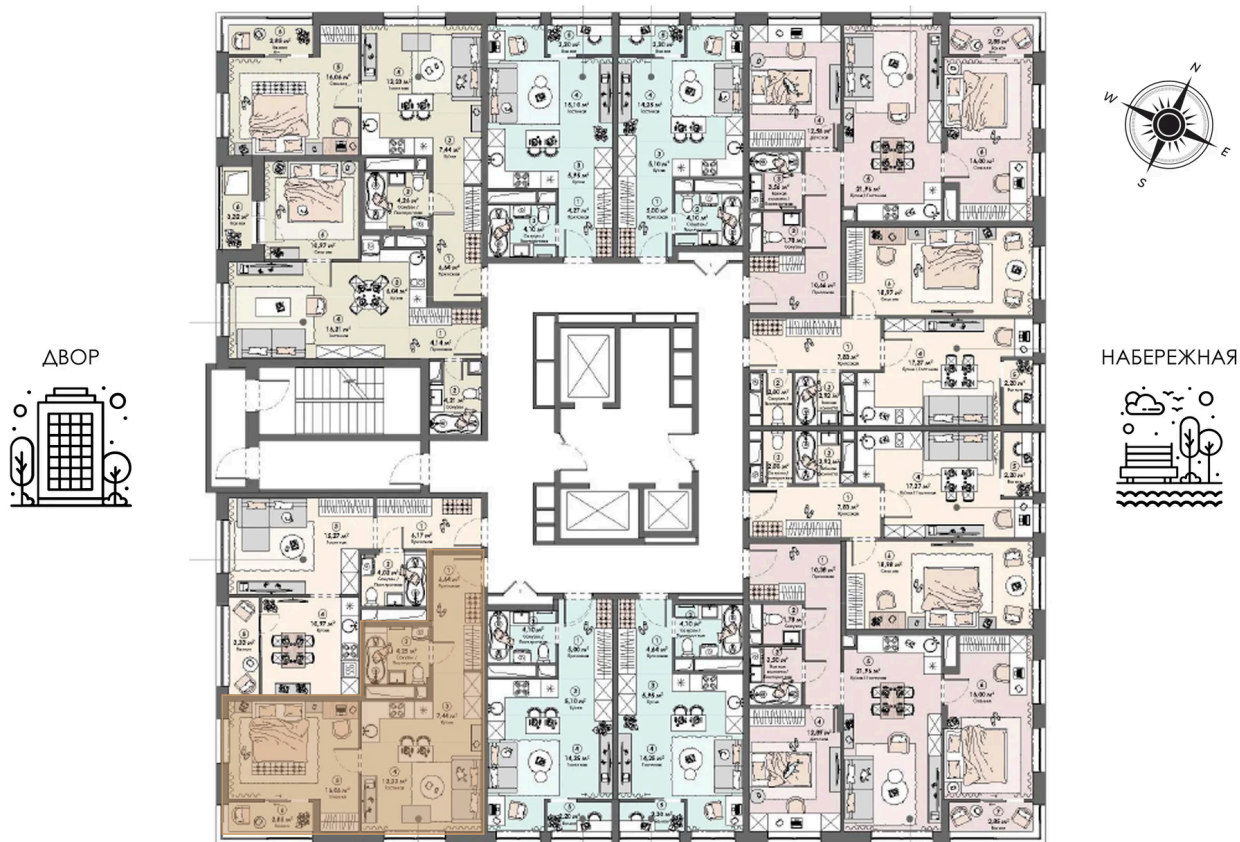

На этаже 16

1 комнатная 49.49 м²

КОРПУС 2

08.09.2024, 03:44

Не является публичной офертой, цена может быть скорректирована.

Информация взята с сайта «triumf-pushkino.ru»