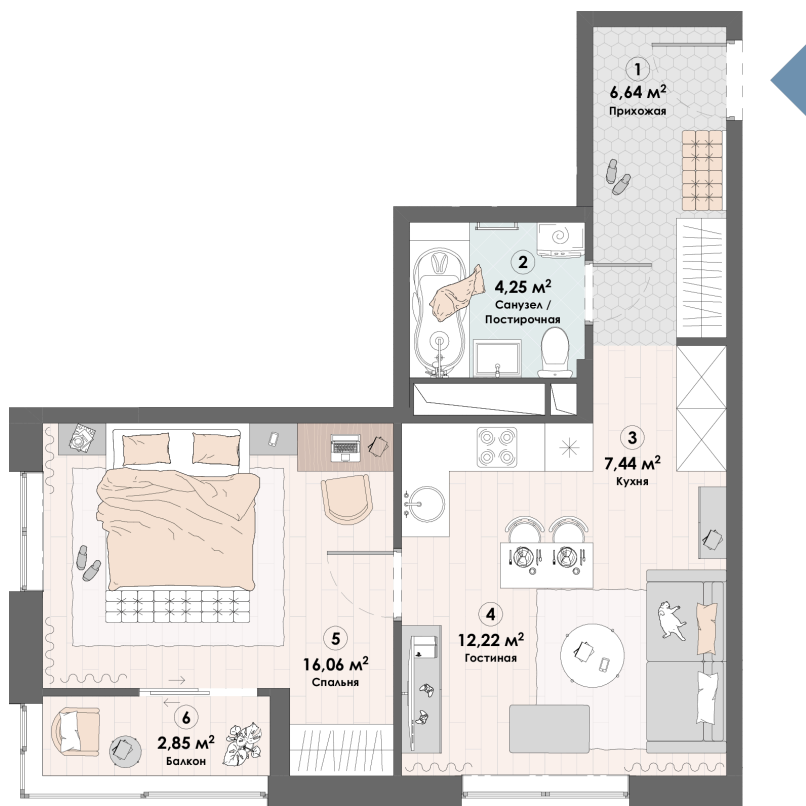

Номер: 443

Отсканируйте QR-код и
смотрите на сайте triumph-
pushkino.ru

1 комнатная 49.49 м²

9 749 530 руб.

В ипотеку от 28 443 руб.

На воду

Видовая

С лоджией

Европланировка

Корпус

Корпус 2

Этаж

16

Секция

1

05.07.2026 04:29 (Мск)

Не является публичной офертой, цена может быть скорректирована.
Информация взята с сайта «triumf-pushkino.ru».

На этаже 16

1 комнатная 49.49 м²

КОРПУС 2

05.07.2026 04:29 (Мск)

Не является публичной офертой, цена может быть скорректирована.