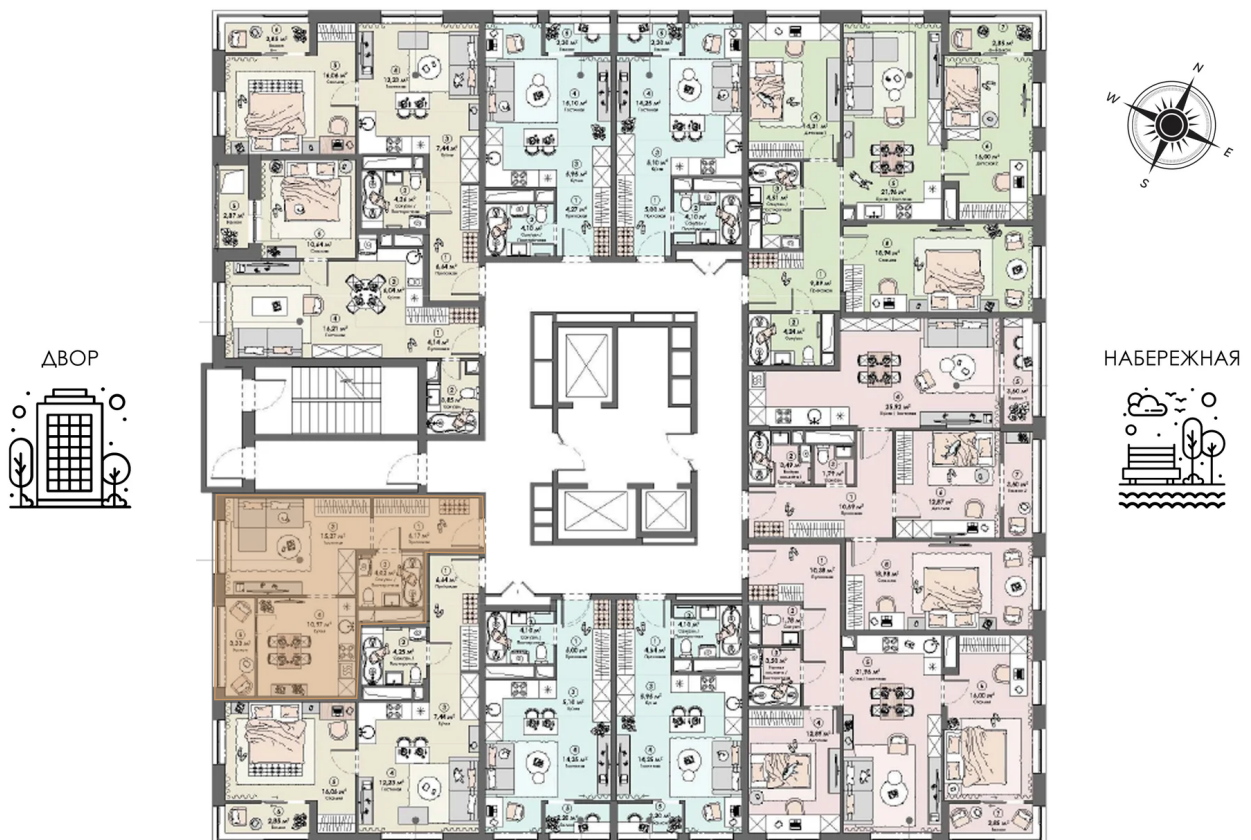

Номер: 605

1 комнатная 39.75 м²

Отсканируйте QR-код и
смотрите на сайте triumph-
pushkino.ru

7 027 020 руб.

В ипотеку от 23 142 руб.

Во двор

во двор

С лоджией

Корпус

Корпус 3

Этаж

8

Секция

1

18.10.2024, 08:07

Не является публичной офертой, цена может быть скорректирована.
Информация взята с сайта «triumf-pushkino.ru»

На этаже 8

1 комнатная 39.75 м²

КОРПУС 3

18.10.2024, 08:07

Не является публичной офертой, цена может быть скорректирована.

Информация взята с сайта «triumf-pushkino.ru»

На генплане Корпус 3

1 комнатная 39.75 м²