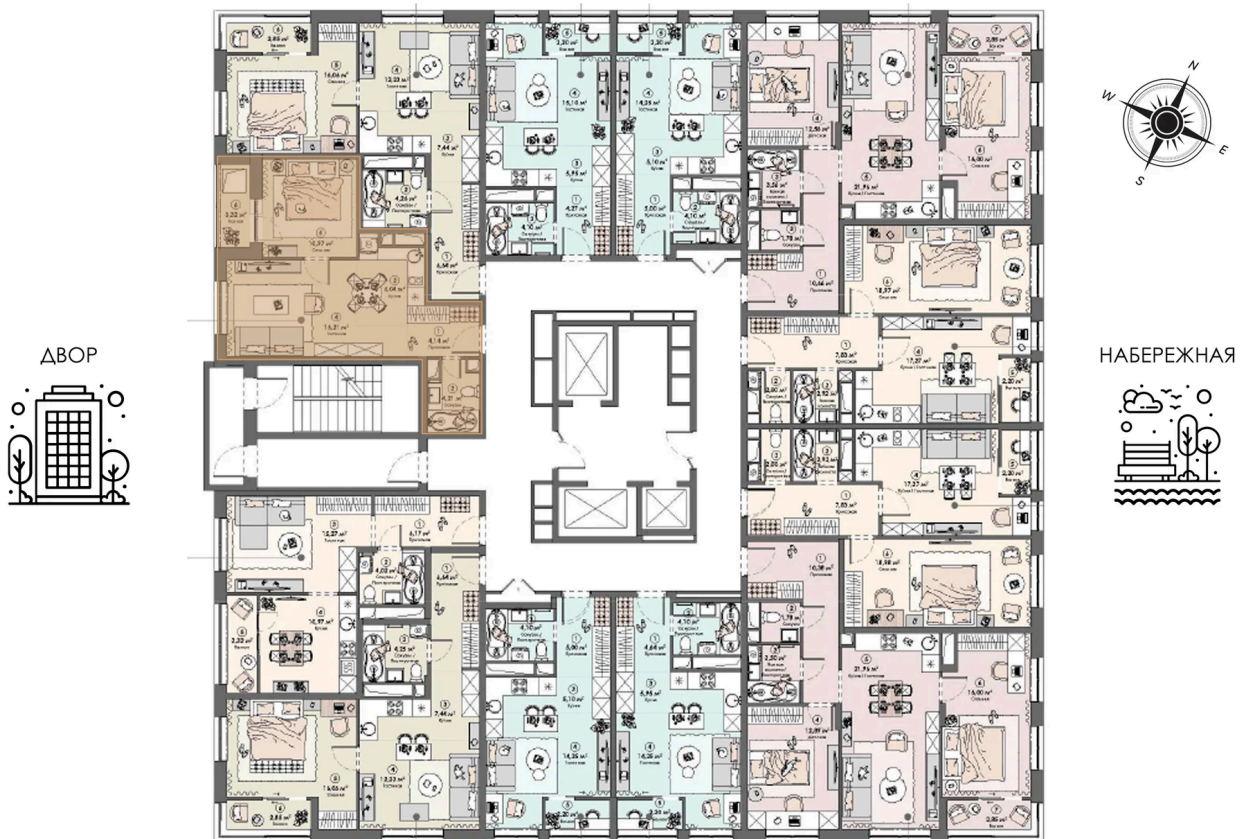

Скидка

Во двор

С лоджией

Европланировка

Корпус

Корпус 2

Этаж

16

Секция

1

29.06.2026 00:16 (Мск)

Не является публичной офертой, цена может быть скорректирована.
Информация взята с сайта «triumf-pushkino.ru».

На этаже 16

1 комнатная 44.89 м²

КОРПУС 2

29.06.2026 00:16 (Мск)