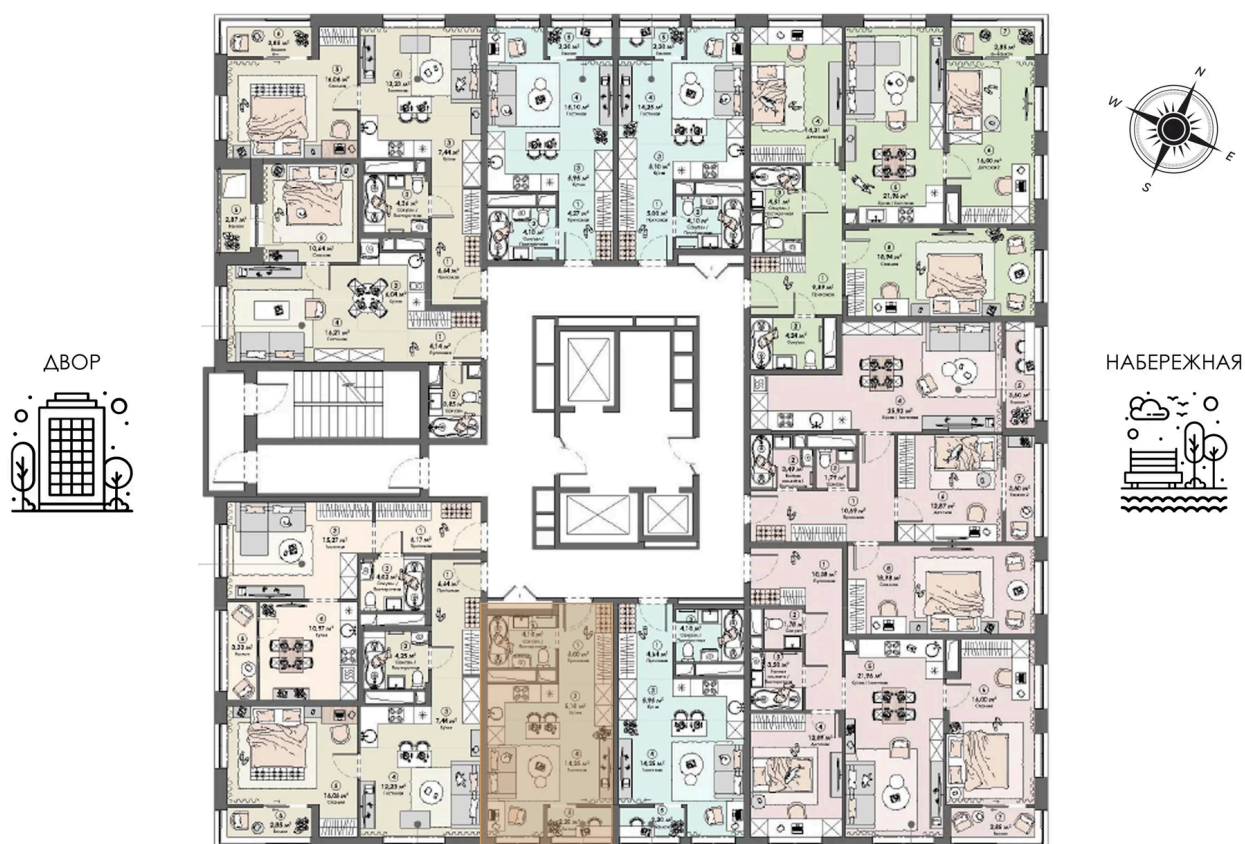

Номер: 614

Студия 30.65 м²

Отсканируйте QR-код и
смотрите на сайте triumph-
pushkino.ru

5 692 960 руб.

В ипотеку от 26 793 руб.

На Реку

С лоджией

Корпус

Корпус 3

Этаж

9

Секция

1

08.09.2024, 01:49

Не является публичной офертой, цена может быть скорректирована.
Информация взята с сайта «triumf-pushkino.ru»

На этаже 9

Студия 30.65 м²

КОРПУС 3

08.09.2024, 01:49

Не является публичной офертой, цена может быть скорректирована.

Информация взята с сайта «triumf-pushkino.ru»

На генплане Корпус 3

Студия 30.65 м²

08.09.2024, 01:49