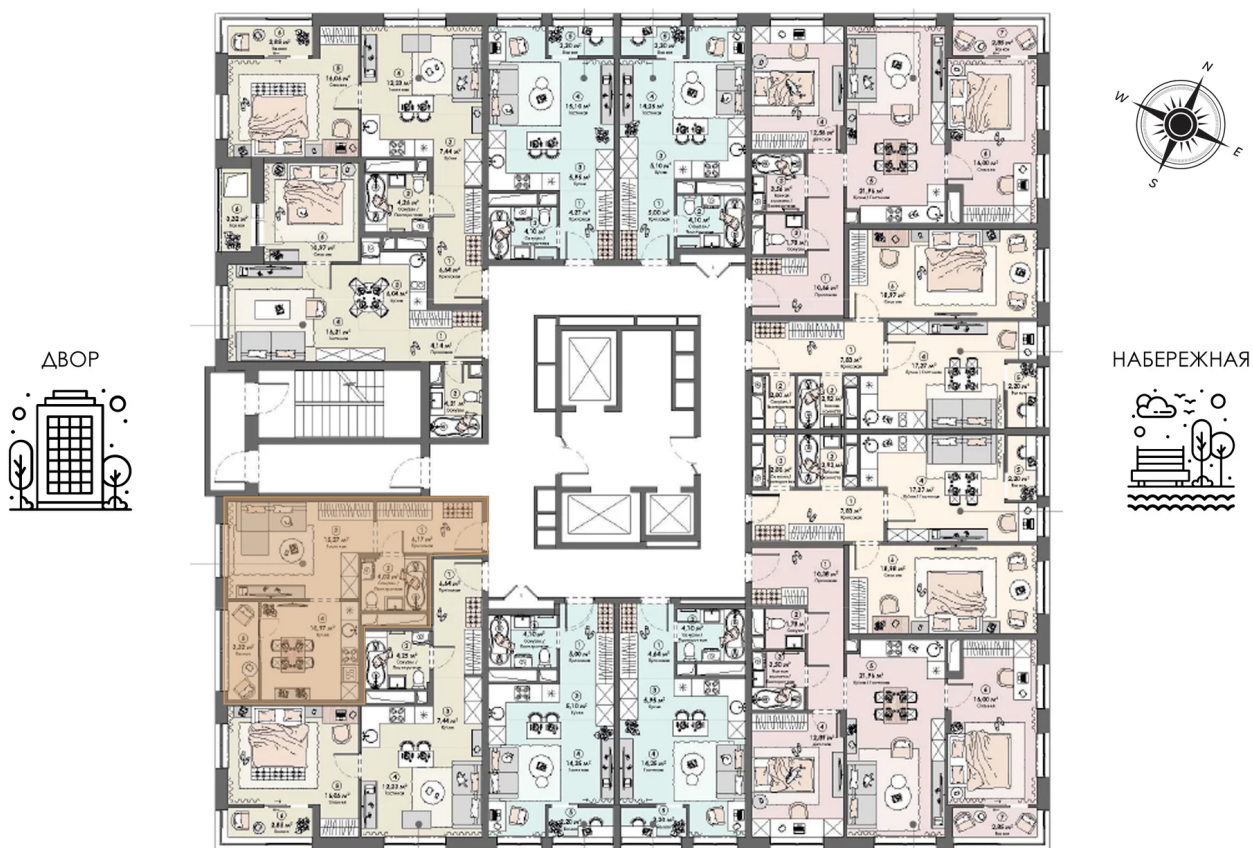

Номер: 108

1 комнатная 39.75 м²

Отсканируйте QR-код и
смотрите на сайте triumph-
pushkino.ru

7 027 020 руб.

В ипотеку от 23 142 руб.

Во двор

Во Двор

С лоджией

Корпус

Корпус 1

Этаж

10

Секция

1

18.10.2024, 08:24

Не является публичной офертой, цена может быть скорректирована.
Информация взята с сайта «triumf-pushkino.ru»

На этаже 10

1 комнатная 39.75 м²

КОРПУС 1

18.10.2024, 08:24

Не является публичной офертой, цена может быть скорректирована.
Информация взята с сайта «triumf-pushkino.ru»

На генплане Корпус 1

1 комнатная 39.75 м²