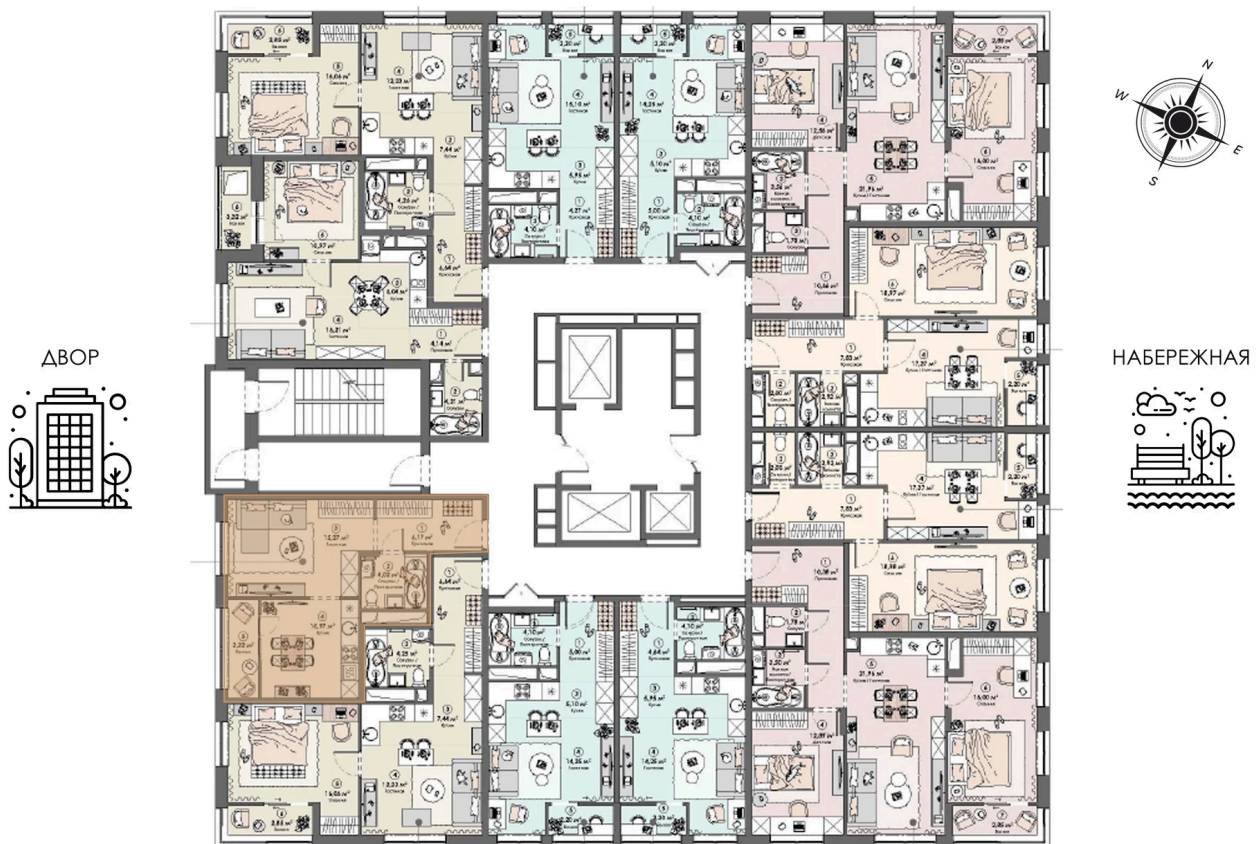

Номер: 264

Отсканируйте QR-код и
смотрите на сайте triumph-
pushkino.ru

1 комнатная 39.75 м²

7 299 110 руб.

В ипотеку от 34 352 руб.

Высокие потолки

Во Двор

С лоджией

Корпус

Корпус 1

Этаж

23

Секция

1

08.09.2024, 01:43

Не является публичной офертой, цена может быть скорректирована.
Информация взята с сайта «triumf-pushkino.ru»

На этаже 23

1 комнатная 39.75 м²

КОРПУС 1

08.09.2024, 01:43

Не является публичной офертой, цена может быть скорректирована.

Информация взята с сайта «triumf-pushkino.ru»

На генплане Корпус 1

1 комнатная 39.75 м²