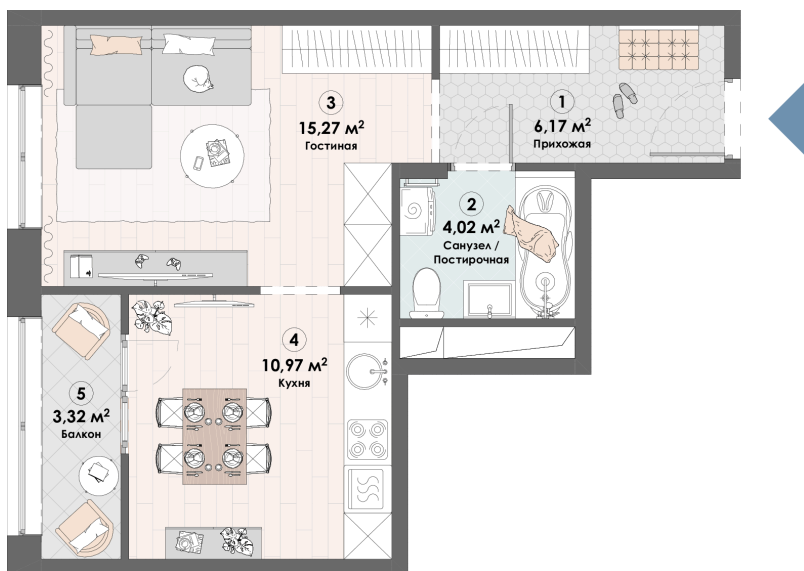

Номер: 264

Отсканируйте QR-код и
смотрите на сайте triumph-
pushkino.ru

1 комнатная 39.75 м²

7 299 110 руб.

В ипотеку от 34 352 руб.

Высокие потолки

Во Двор

С лоджией

Корпус

Корпус 1

Этаж

23

Секция

1

08.09.2024, 01:43

Не является публичной офертой, цена может быть скорректирована.
Информация взята с сайта «triumf-pushkino.ru»

На этаже 23

1 комнатная 39.75 м²

КОРПУС 1

08.09.2024, 01:43

Не является публичной офертой, цена может быть скорректирована.

Информация взята с сайта «triumf-pushkino.ru»

На генплане Корпус 1

1 комнатная 39.75 м²