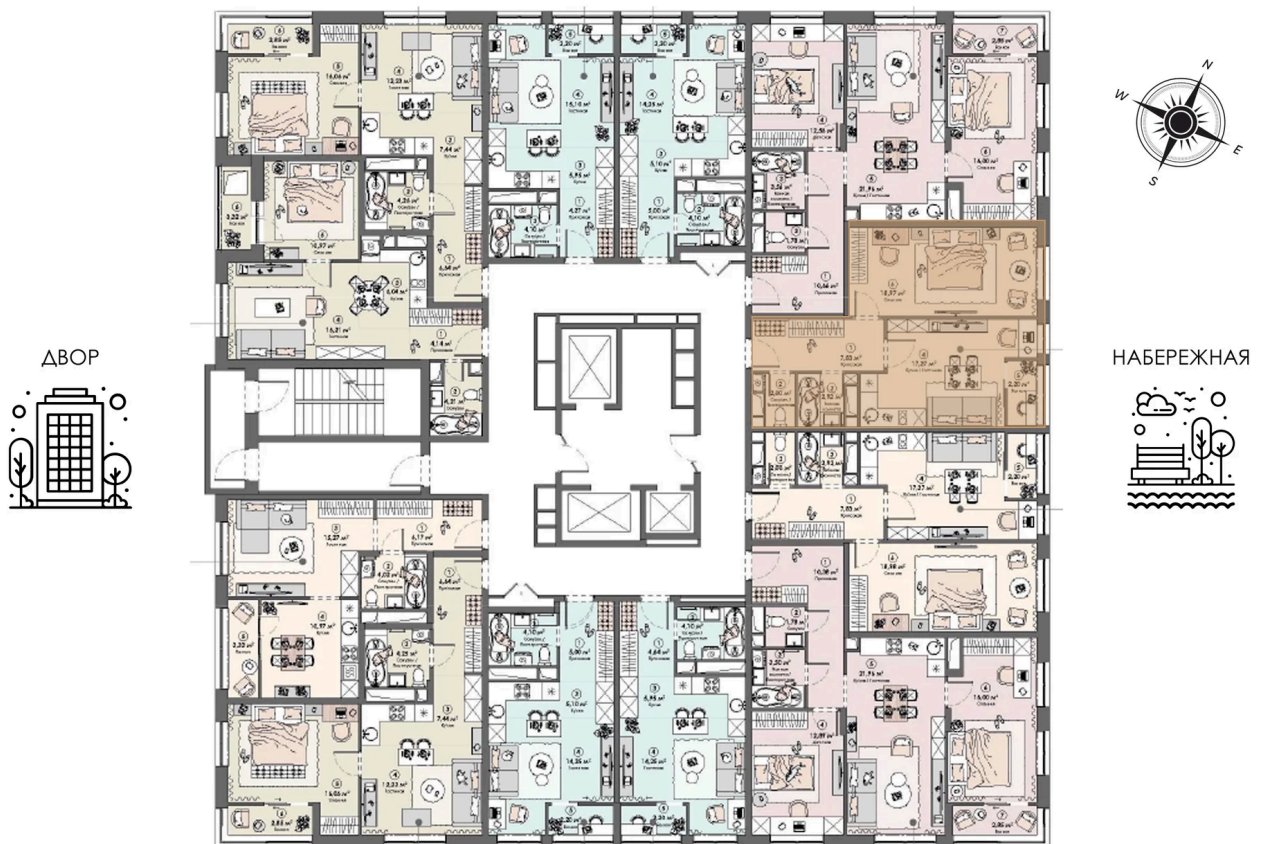

Номер: 6

1 комнатная 51.3 м²

Отсканируйте QR-код и
смотрите на сайте triumph-
pushkino.ru

9 210 110 руб.

В ипотеку от 43 346 руб.

На Реку

Видовая

С лоджией

Корпус

Корпус 1

Этаж

2

Секция

1

08.09.2024, 03:27

Не является публичной офертой, цена может быть скорректирована.
Информация взята с сайта «triumf-pushkino.ru»

На этаже 2

1 комнатная 51.3 м²

КОРПУС 1

08.09.2024, 03:27

Не является публичной офертой, цена может быть скорректирована.
Информация взята с сайта «triumf-pushkino.ru»

На генплане Корпус 1

1 комнатная 51.3 м²