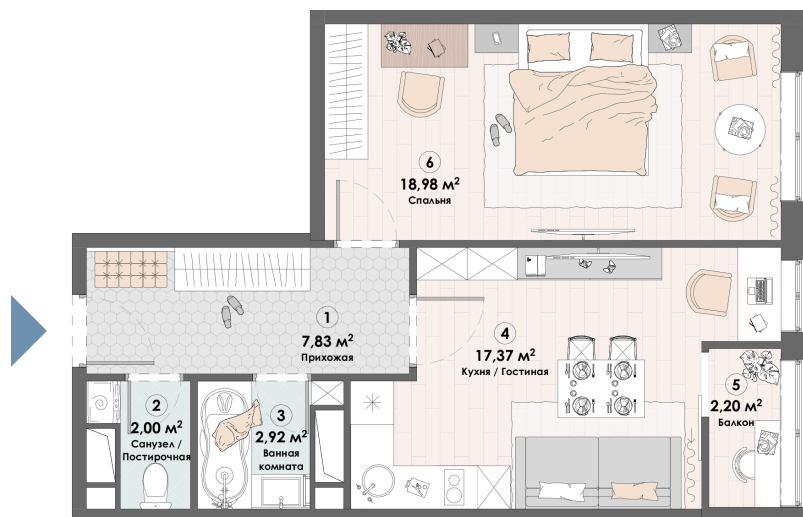

Номер: 6

1 комнатная 51.3 м²

Отсканируйте QR-код и
смотрите на сайте triumph-
pushkino.ru

9 210 110 руб.

В ипотеку от 43 346 руб.

На Реку

Видовая

С лоджией

Корпус

Корпус 1

Этаж

2

Секция

1

08.09.2024, 03:27

Не является публичной офертой, цена может быть скорректирована.
Информация взята с сайта «triumf-pushkino.ru»

На этаже 2

1 комнатная 51.3 м²

КОРПУС 1

08.09.2024, 03:27

Не является публичной офертой, цена может быть скорректирована.
Информация взята с сайта «triumf-pushkino.ru»

На генплане Корпус 1

1 комнатная 51.3 м²