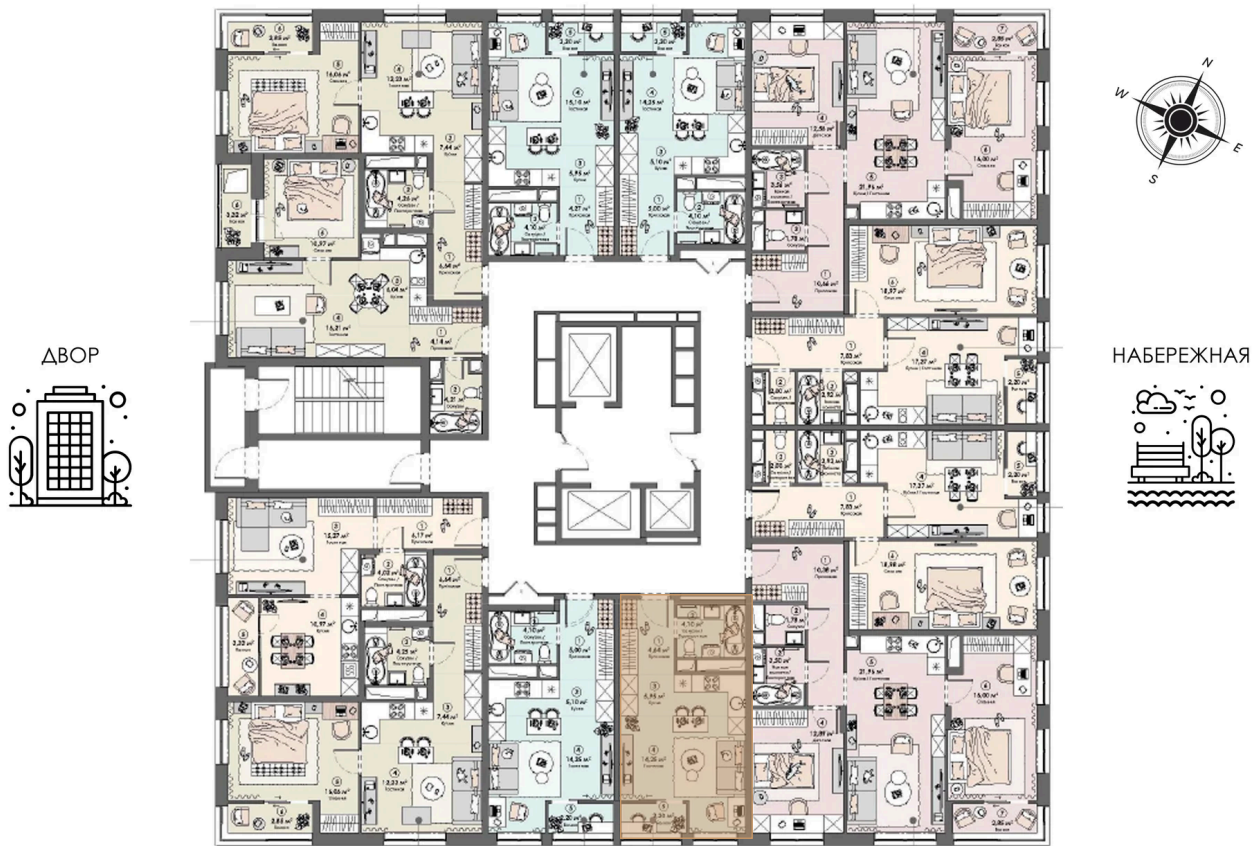

22

Секция

1

14.05.2026 20:59 (Мск)

Не является публичной офертой, цена может быть скорректирована.
Информация взята с сайта «triumf-pushkino.ru»

На этаже 22

Студия 31.14 м²

КОРПУС 1

На генплане Корпус 3

Студия 31.14 м²

14.05.2026 20:59 (Мск)

Не является публичной офертой, цена может быть скорректирована.
Информация взята с сайта «triumf-pushkino.ru»