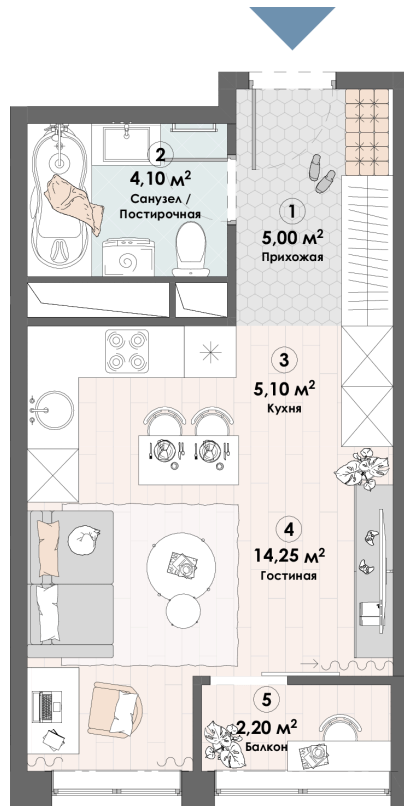

Номер: 118

Студия 30.65 м²

Отсканируйте QR-код и
смотрите на сайте triumph-
pushkino.ru

6 244 950 руб.

В ипотеку от 26 172 руб.

На воду

Видовая

С лоджией

Корпус

Корпус 1

Этаж

11

Секция

1

30.06.2026 02:59 (Мск)

Не является публичной офертой, цена может быть скорректирована.
Информация взята с сайта «triumf-pushkino.ru».

triumf-pushkino.ru

На генплане Корпус 1

Студия 30.65 м²

30.06.2026 02:59 (Мск)

Не является публичной офертой, цена может быть скорректирована.
Информация взята с сайта «triumf-pushkino.ru».