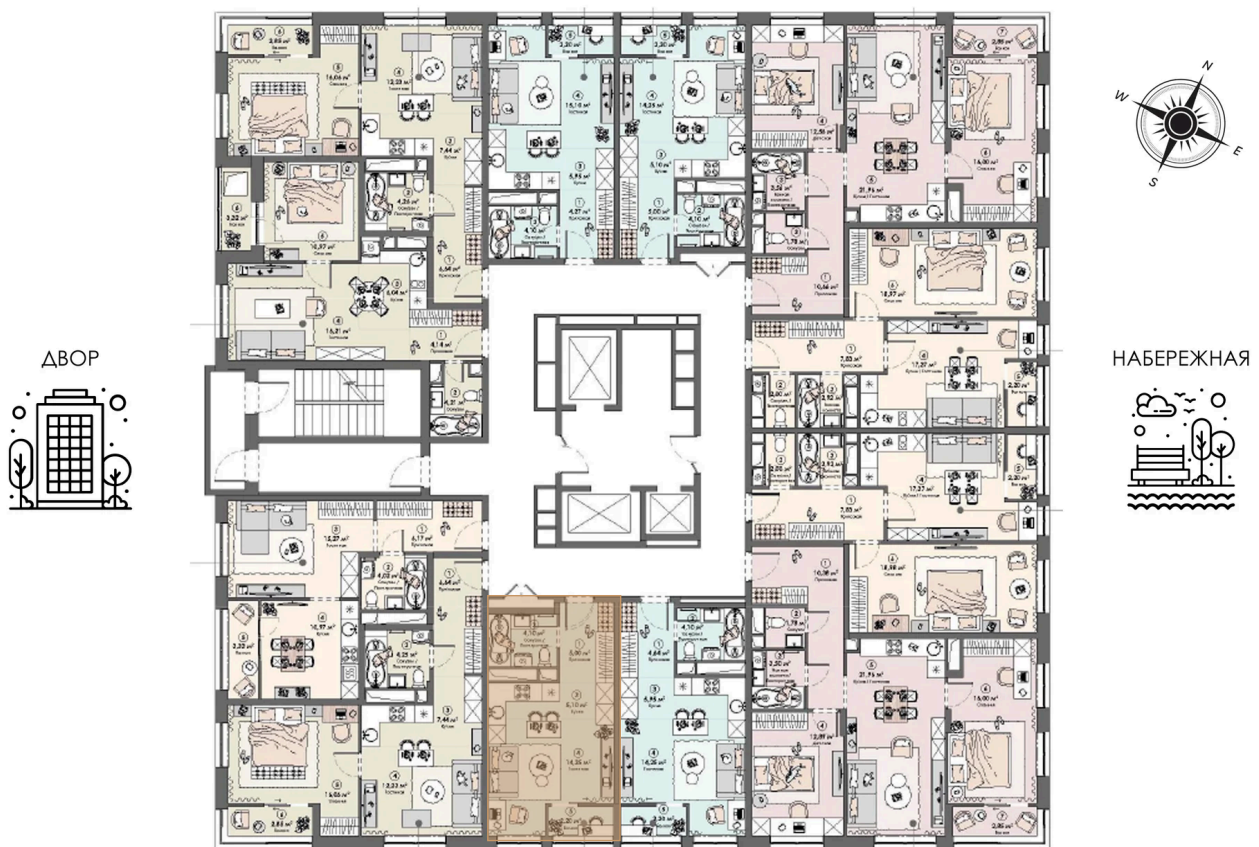

На этаже 11

Студия 30.65 м²

КОРПУС 1

30.06.2026 02:59 (Мск)

Не является публичной офертой, цена может быть скорректирована.

Информация взята с сайта «triumf-pushkino.ru».