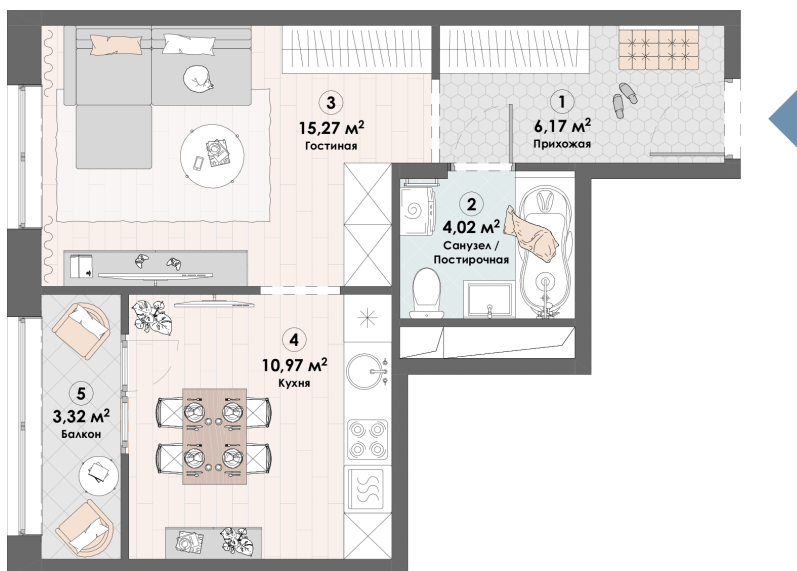

# 1 комнатная 39.75 м<sup>2</sup>

Секция

1

08.09.2024, 03:59

Не является публичной офертой, цена может быть скорректирована.  
Информация взята с сайта «triumf-pushkino.ru»

На этаже 22

1 комнатная 39.75 м<sup>2</sup>

# На генплане Корпус 1

1 комнатная 39.75 м<sup>2</sup>

08.09.2024, 03:59

Не является публичной офертой, цена может быть скорректирована.  
Информация взята с сайта «triumf-pushkino.ru»