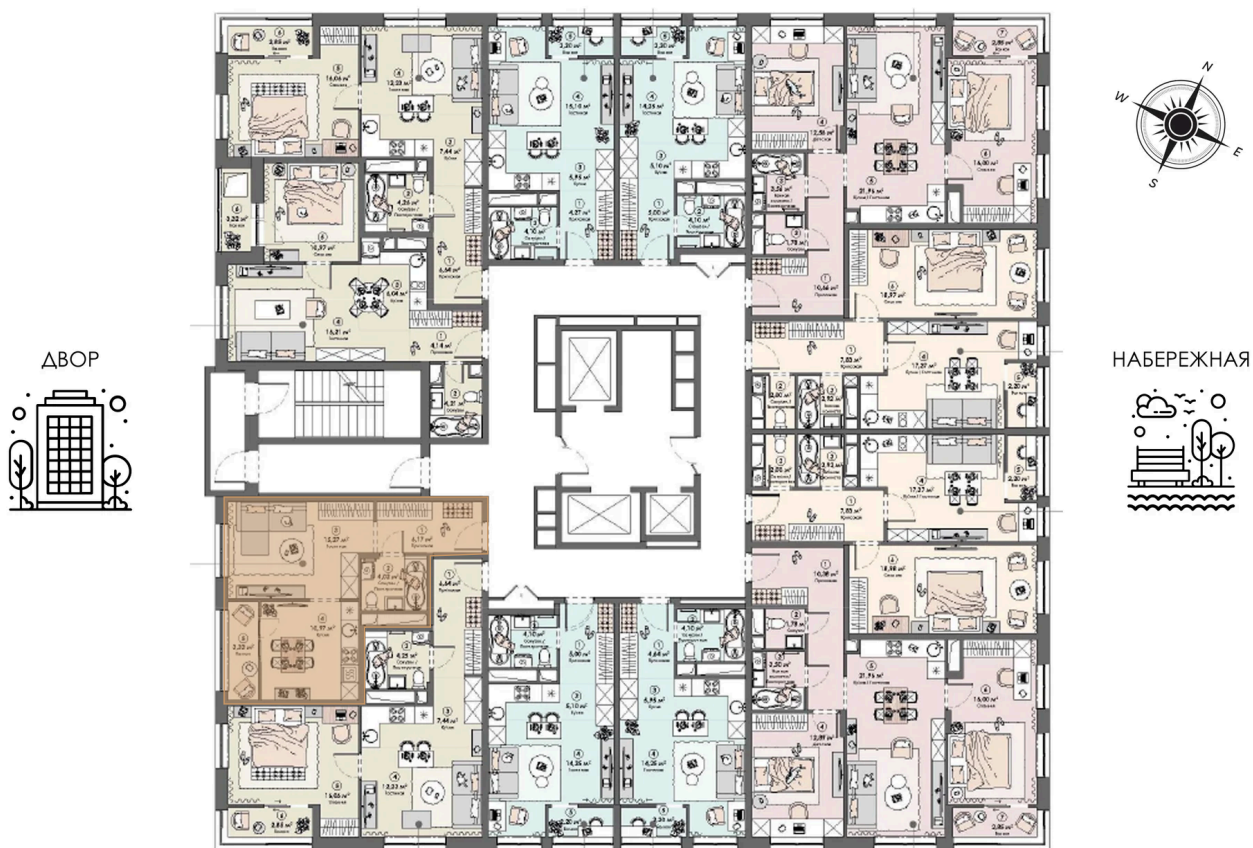

На этаже 22

1 комнатная 39.75 м²

КОРПУС 1

08.09.2024, 03:59

Не является публичной офертой, цена может быть скорректирована.

Информация взята с сайта «triumf-pushkino.ru»