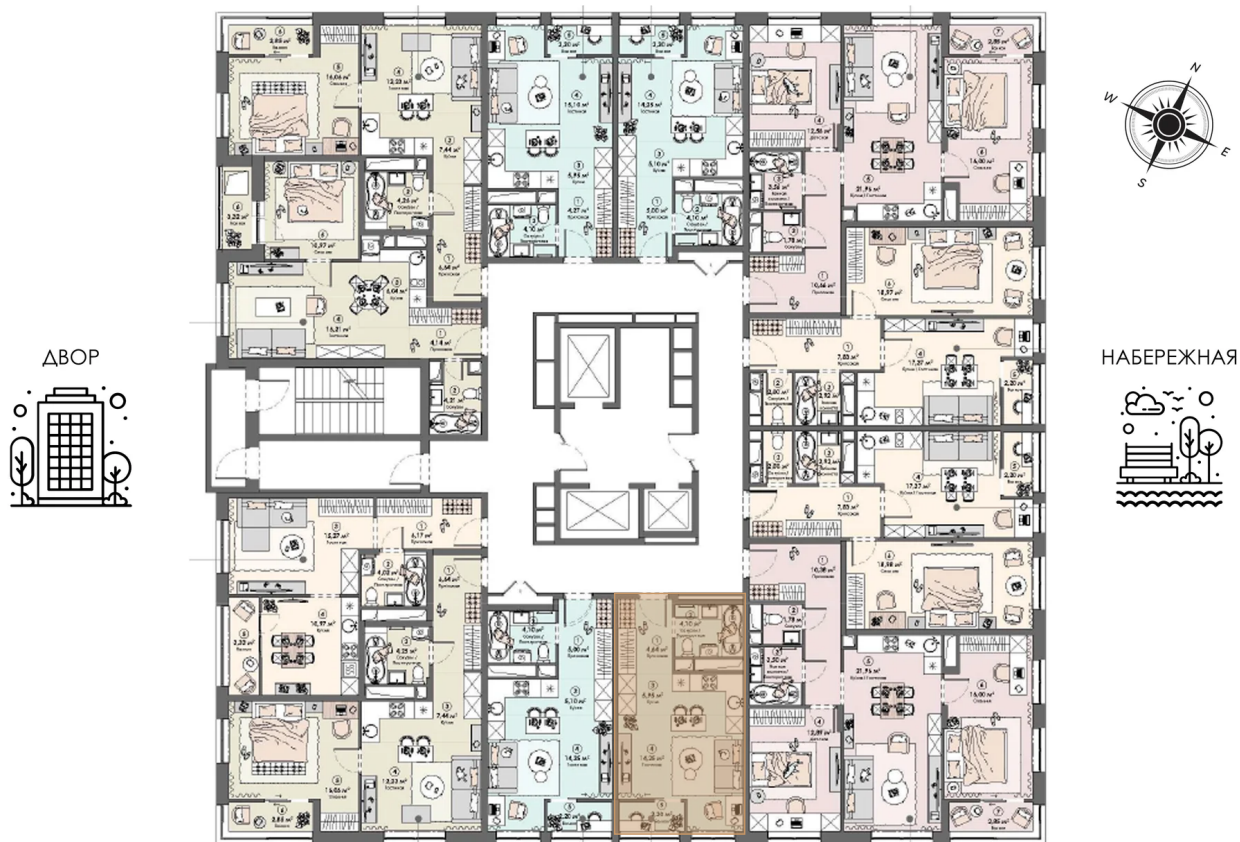

Номер: 273

Студия 31.14 м²

Отсканируйте QR-код и
смотрите на сайте triumph-
pushkino.ru

Цена по запросу

На воду

На Реку

Видовая

С лоджией

Корпус

Корпус 2

Этаж

2

Секция

1

30.10.2024, 00:30

Не является публичной офертой, цена может быть скорректирована.
Информация взята с сайта «triumf-pushkino.ru»

На этаже 2

Студия 31.14 м²

КОРПУС 2

30.10.2024, 00:30

Не является публичной офертой, цена может быть скорректирована.

Информация взята с сайта «triumf-pushkino.ru»

На генплане Корпус 2

Студия 31.14 м²