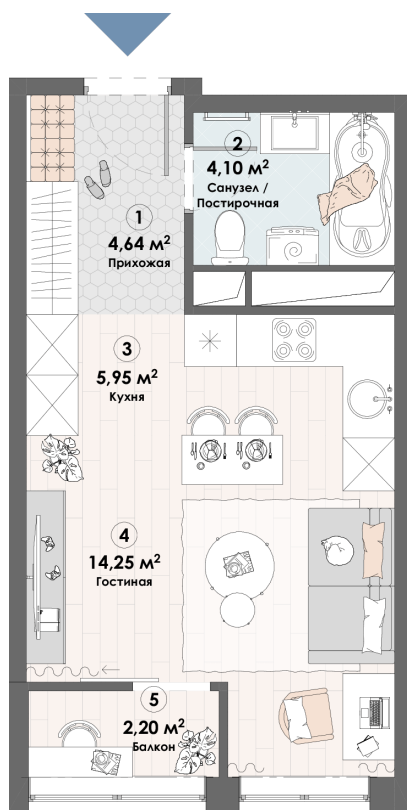

Номер: 273

Студия 31.14 м²

Отсканируйте QR-код и
смотрите на сайте triumph-
pushkino.ru

Цена по запросу

На воду

На Реку

Видовая

С лоджией

Корпус

Корпус 2

Этаж

2

Секция

1

30.10.2024, 00:30

Не является публичной офертой, цена может быть скорректирована.
Информация взята с сайта «triumf-pushkino.ru»

На этаже 2

Студия 31.14 м²

КОРПУС 2

30.10.2024, 00:30

Не является публичной офертой, цена может быть скорректирована.

Информация взята с сайта «triumf-pushkino.ru»

На генплане Корпус 2

Студия 31.14 м²